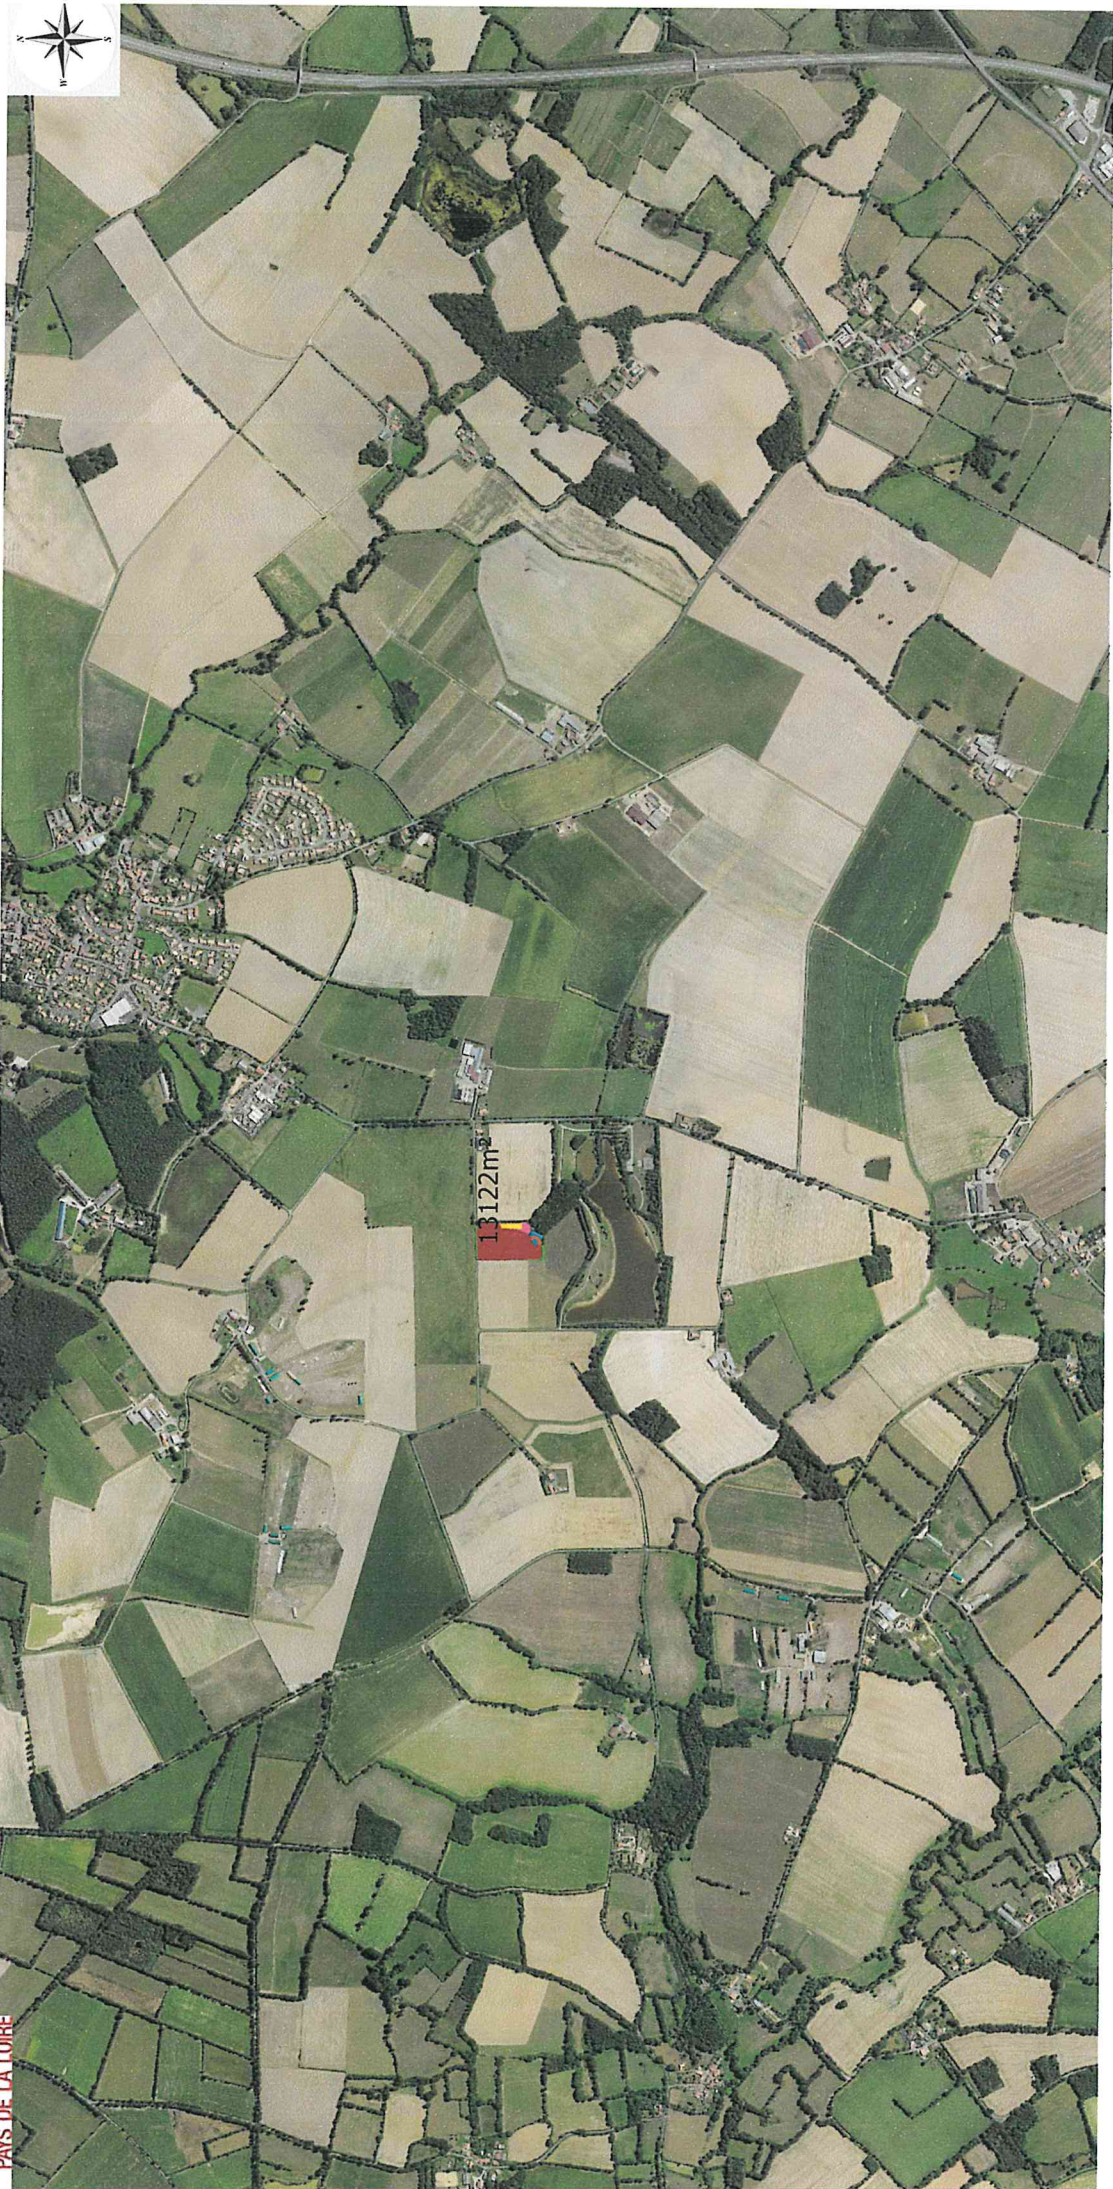

reforestaction101

légende

Localisation

0 750 1500 m

Fond de carte IGN 2015

Légende

- lignes de plantation
- boisement

Fond de plan Orthophotos 2019

PROJET Mme GRIZEAU - LA MERLATIERE 85

légende

- plants forestiers [1740]
- haies de noisetiers
- lignes de plantation
- clairière aménagée
- arbres fruitiers
- boisement
- chemin
- zone humide
- parcelles

PLAN DES PRISES DE VUE PROJET
MIME GRIZEAU – LA MERLATIERE

Photo n°1 : prise du centre de la parcelle vers l'angle Nord-Ouest.

Photo n°2 : prise du Sud de la parcelle vers l'EST

Photo n° 3 : Prise du Sud de la parcelle vers le Nord

Photo n° 4 : Prise du Nord de la parcelle (entrée) vers le Sud