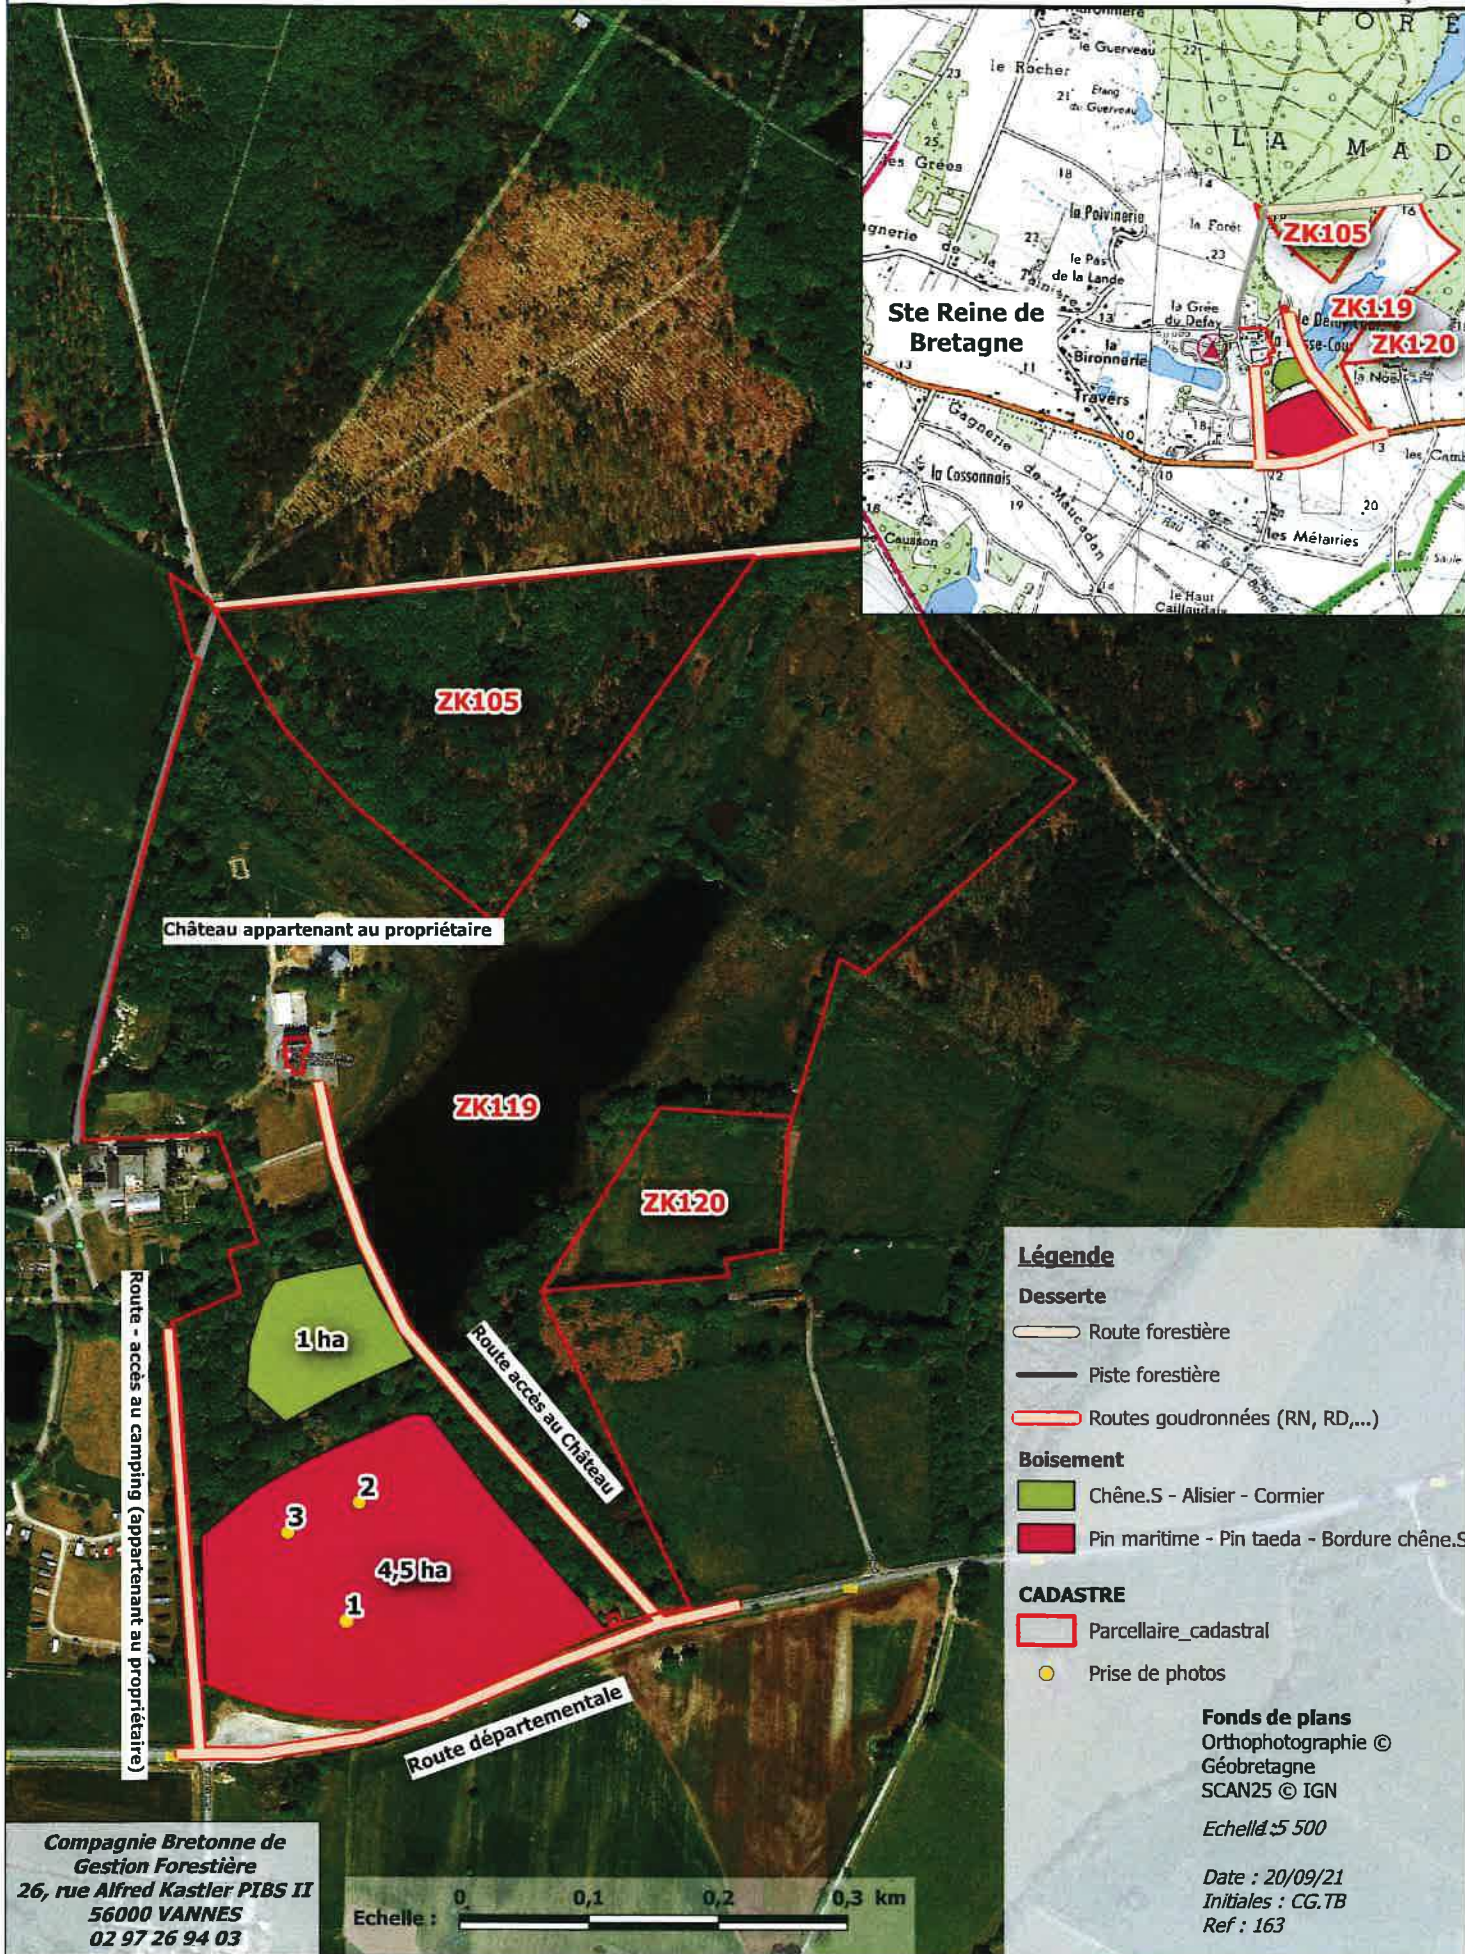

photo 1

photo 2

photo 3

COMPAGNIE BRETONNE
DE GESTION FORESTIERE

Plan de situation

Propriété de Monsieur Tanneguy de VASSART- Château du Deffay, Sainte Reine de Bretagne
(44) - Surface : 5,5 ha

Château appartenant au propriétaire

Route - accès au camping (appartenant au propriétaire)

ZK119

ZK120

1 ha

Route accès au Château

3

2

4,5 ha

1

Route départementale

Légende

Desserte

- Route forestière
- Piste forestière
- Routes goudronnées (RN, RD,...)

Boisement

- Chêne.S - Alisier - Cormier
- Pin maritime - Pin taeda - Bordure chêne.S

CADASTRE