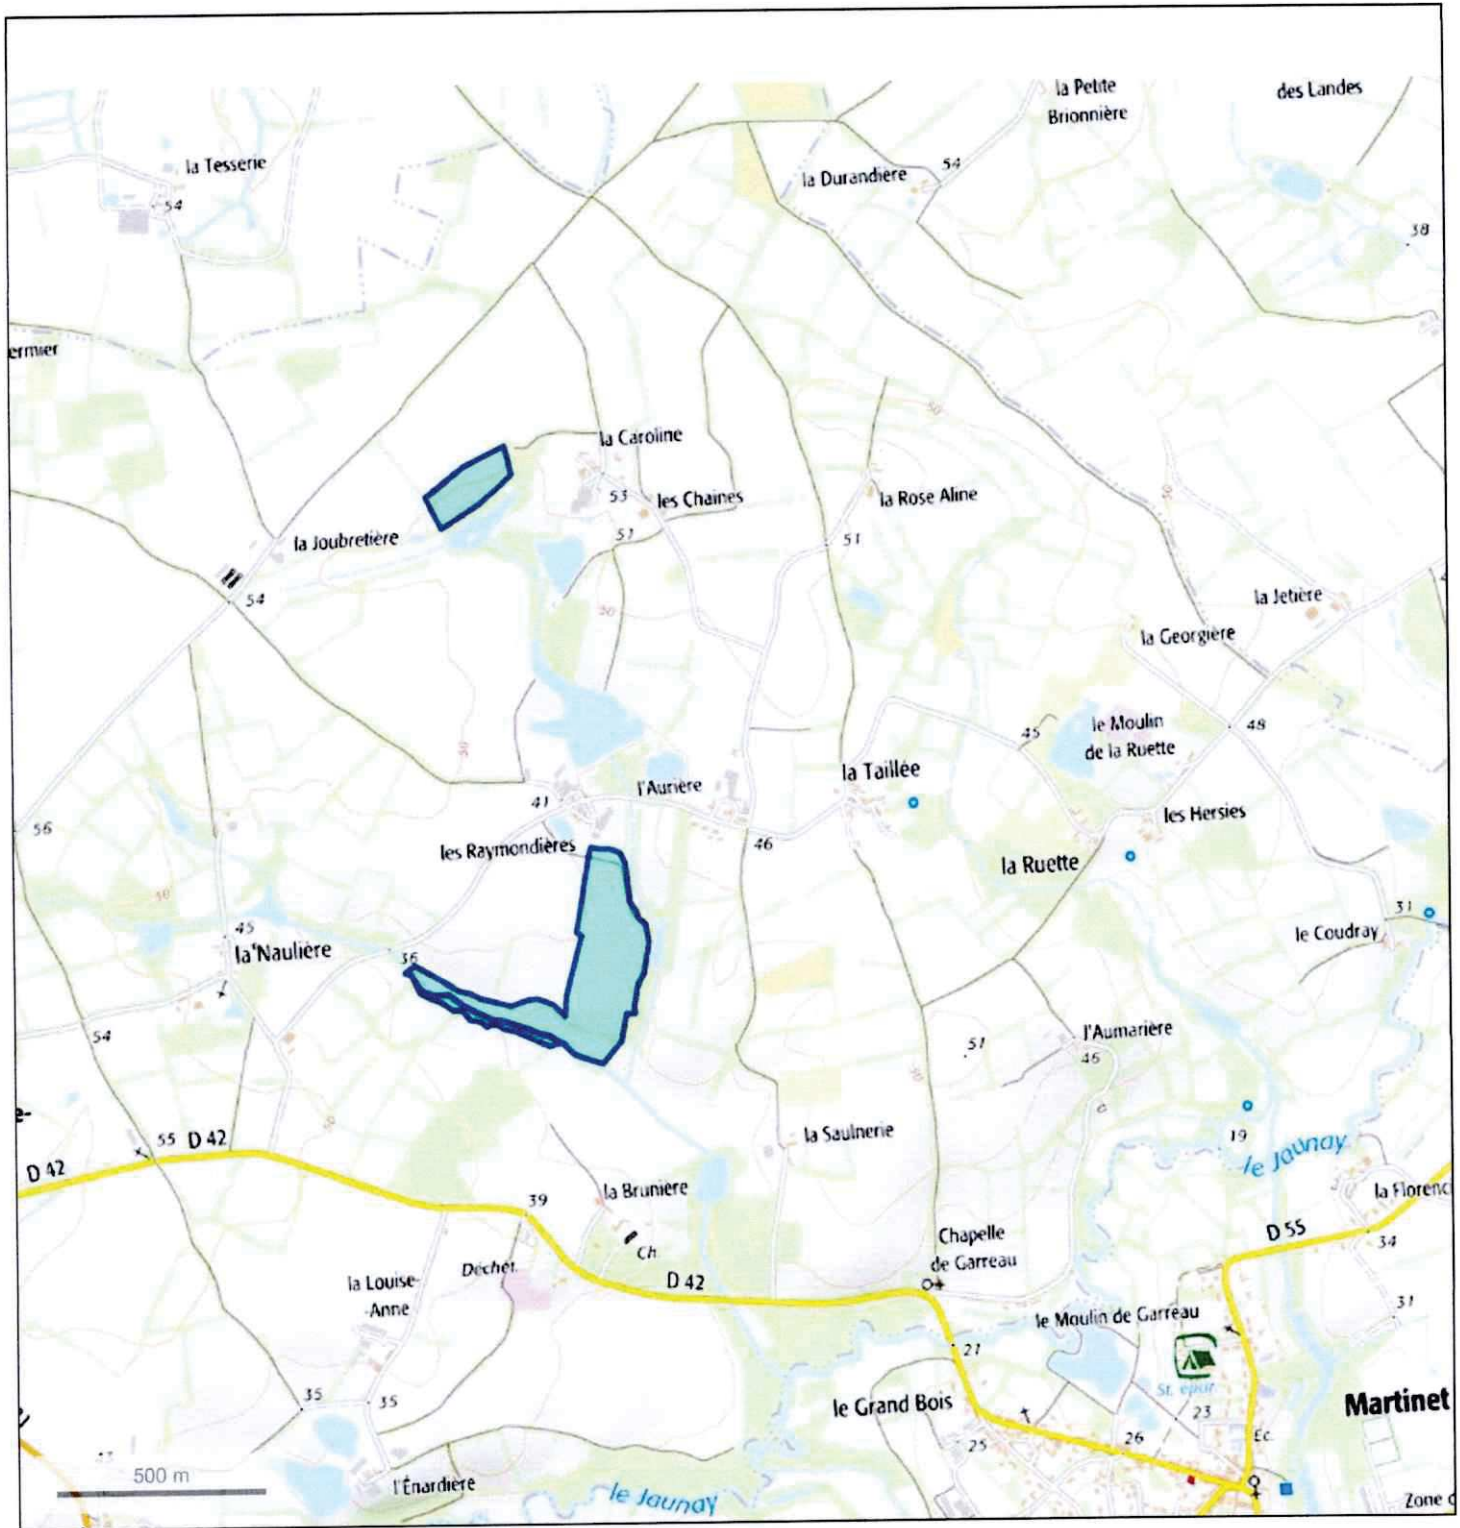

# Annexe 2

© IGN 2019 - [www.geoportail.gouv.fr/mentions-legales](http://www.geoportail.gouv.fr/mentions-legales)

Longitude : 1° 39' 23" W  
Latitude : 46° 41' 24" N

Annexe 3

Annexe 3

Photo 1  
Le 3 mai 2021

Le 3 mai 2021  
photo 2

Annexe 4

Longitude : 1° 40' 08" W  
Latitude : 46° 41' 24" N

© IGN 2019 - [www.geoportail.gouv.fr/mentions-legales](http://www.geoportail.gouv.fr/mentions-legales)