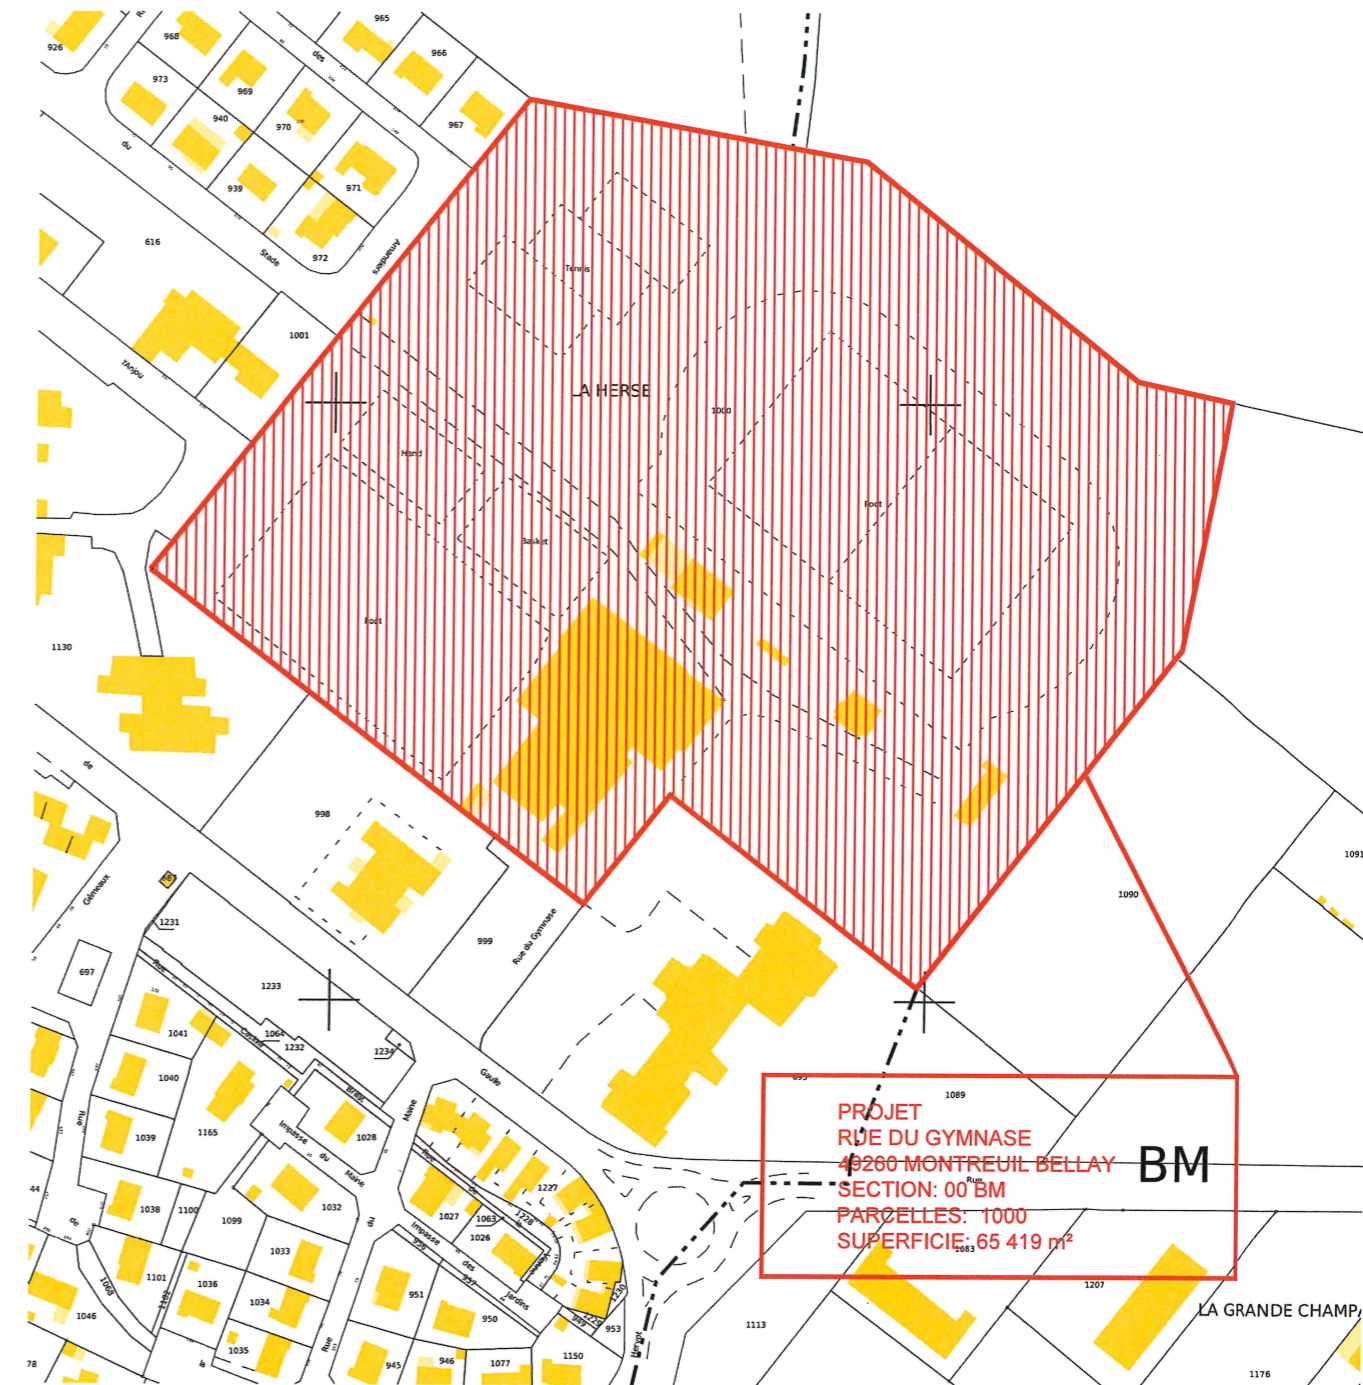

PROJET  
RUE DU GYMNASE  
49260 MONTREUIL BELLAY  
SECTION: 00 BM  
PARCELLES: 1000  
SUPERFICIE: 65 419 m<sup>2</sup>

PROJET  
RUE DU GYMNASE  
49260 MONTREUIL BELLAY  
SECTION: 00 BM  
PARCELLES: 1000  
SUPERFICIE: 65 419 m<sup>2</sup>

BM

OBSERVATIONS:		NIVEAU DE REFERENCE : ±00,00 = + 50,78 NGF		
ARCHITECTES	MAITRE D'OUVRAGE	VISA	DATE :	JUIN 2021
SAS DIDIER LE BORGNE & ASSOCIES <small>Parc d'affaires du Commerce 94 rue du Laitier - Bâtiment C 44240 LA CHAPELLE-SUR-ERORE</small>	COMMUNE DE MONTREUIL BELLAY Restructuration du complexe sportif Gaston Amy Rue du gymnase, 49260 MONTREUIL BELLAY		PHASE:	A-02
Plans Réalisés par :	Etude au cas par cas Plan de situation		INDICE:	
DELANOU Frédéric			N° :	
			ECHELLE :	

OBSERVATIONS:		NIVEAU DE REFERENCE : ±00,00 = + 50,78 NGF		
ARCHITECTES	SAS DIDIER LE BORGNE & ASSOCIES	MAITRE D'OUVRAGE	COMMUNE DE MONTREUIL BELLAY	VISA
<small>Parc d'affaires du Commerce 94 rue du Laitier - Bâtiment C 44240 LA CHAPELLE-SUR-ERDRE</small>		Restructuration du complexe sportif Gaston Amy Rue du gymnase, 49260 MONTREUIL BELLAY		DATE : JUN 2021
Plans Réalisés par :	DELANOUE Frédéric	Etude au cas par cas Plan de situation		PHASE: A-03
				N° :
				ECHELLE : 1/400e