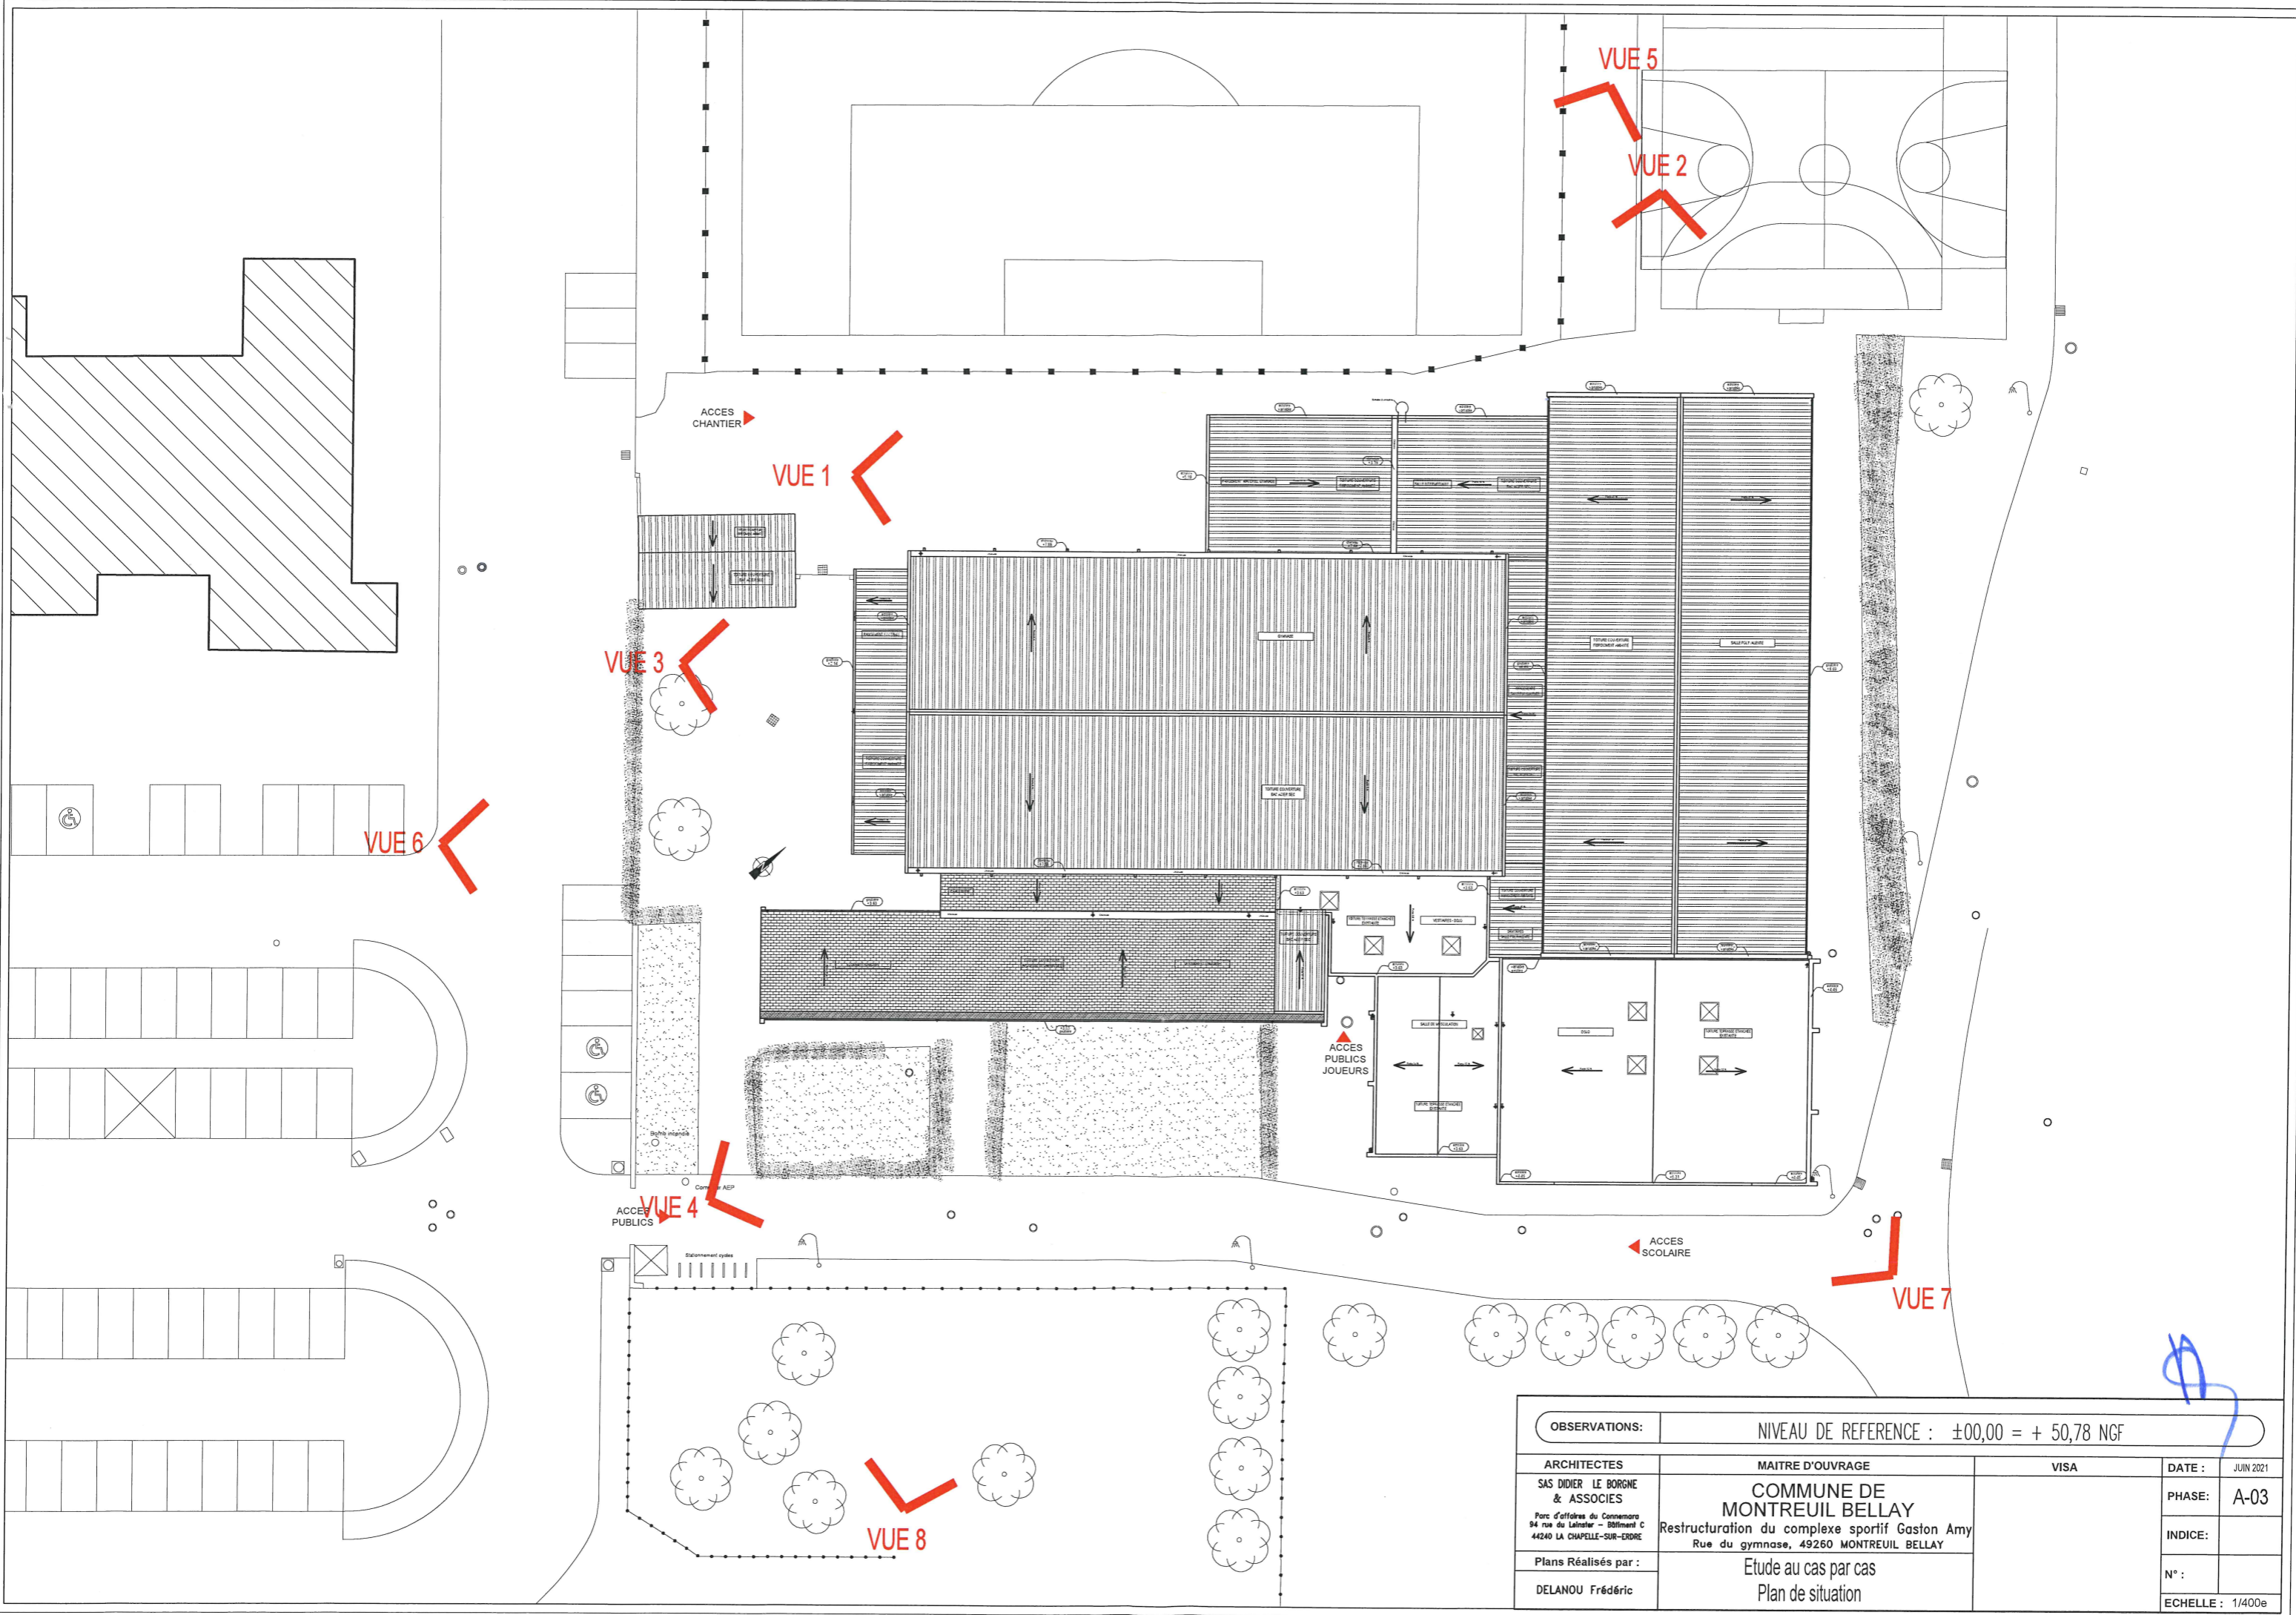

PROJET  
RUE DU GYMNASE  
49260 MONTREUIL BELLAY  
SECTION: 00 BM  
PARCELLES: 1000  
SUPERFICIE: 65 419 m<sup>2</sup>

PROJET  
RUE DU GYMNASE  
49260 MONTREUIL BELLAY  
SECTION: 00 BM  
PARCELLES: 1000  
SUPERFICIE: 65 419 m<sup>2</sup>

BM

OBSERVATIONS:		NIVEAU DE REFERENCE : ±00,00 = + 50,78 NGF		
ARCHITECTES	MAITRE D'OUVRAGE	VISA	DATE :	JUIN 2021
SAS DIDIER LE BORGNE & ASSOCIES <small>Parc d'affaires du Commerce 94 rue du Laitier - Bâtiment C 44240 LA CHAPELLE-SUR-ERORE</small>	COMMUNE DE MONTREUIL BELLAY Restructuration du complexe sportif Gaston Amy Rue du gymnase, 49260 MONTREUIL BELLAY		PHASE:	A-02
Plans Réalisés par :	Etude au cas par cas Plan de situation		INDICE:	
DELANOU Frédéric			N° :	
			ECHELLE :	

OBSERVATIONS:		NIVEAU DE REFERENCE : ±00,00 = + 50,78 NGF		
ARCHITECTES	SAS DIDIER LE BORGNE & ASSOCIES	MAITRE D'OUVRAGE	COMMUNE DE MONTREUIL BELLAY	VISA
<small>Parc d'affaires du Commerce 94 rue du Laitier - Bâtiment C 44240 LA CHAPELLE-SUR-ERDRE</small>		Restructuration du complexe sportif Gaston Amy Rue du gymnase, 49260 MONTREUIL BELLAY		DATE : JUN 2021
Plans Réalisés par :	DELANOUE Frédéric	Etude au cas par cas Plan de situation		PHASE: A-03
				N° :
				ECHELLE : 1/400e