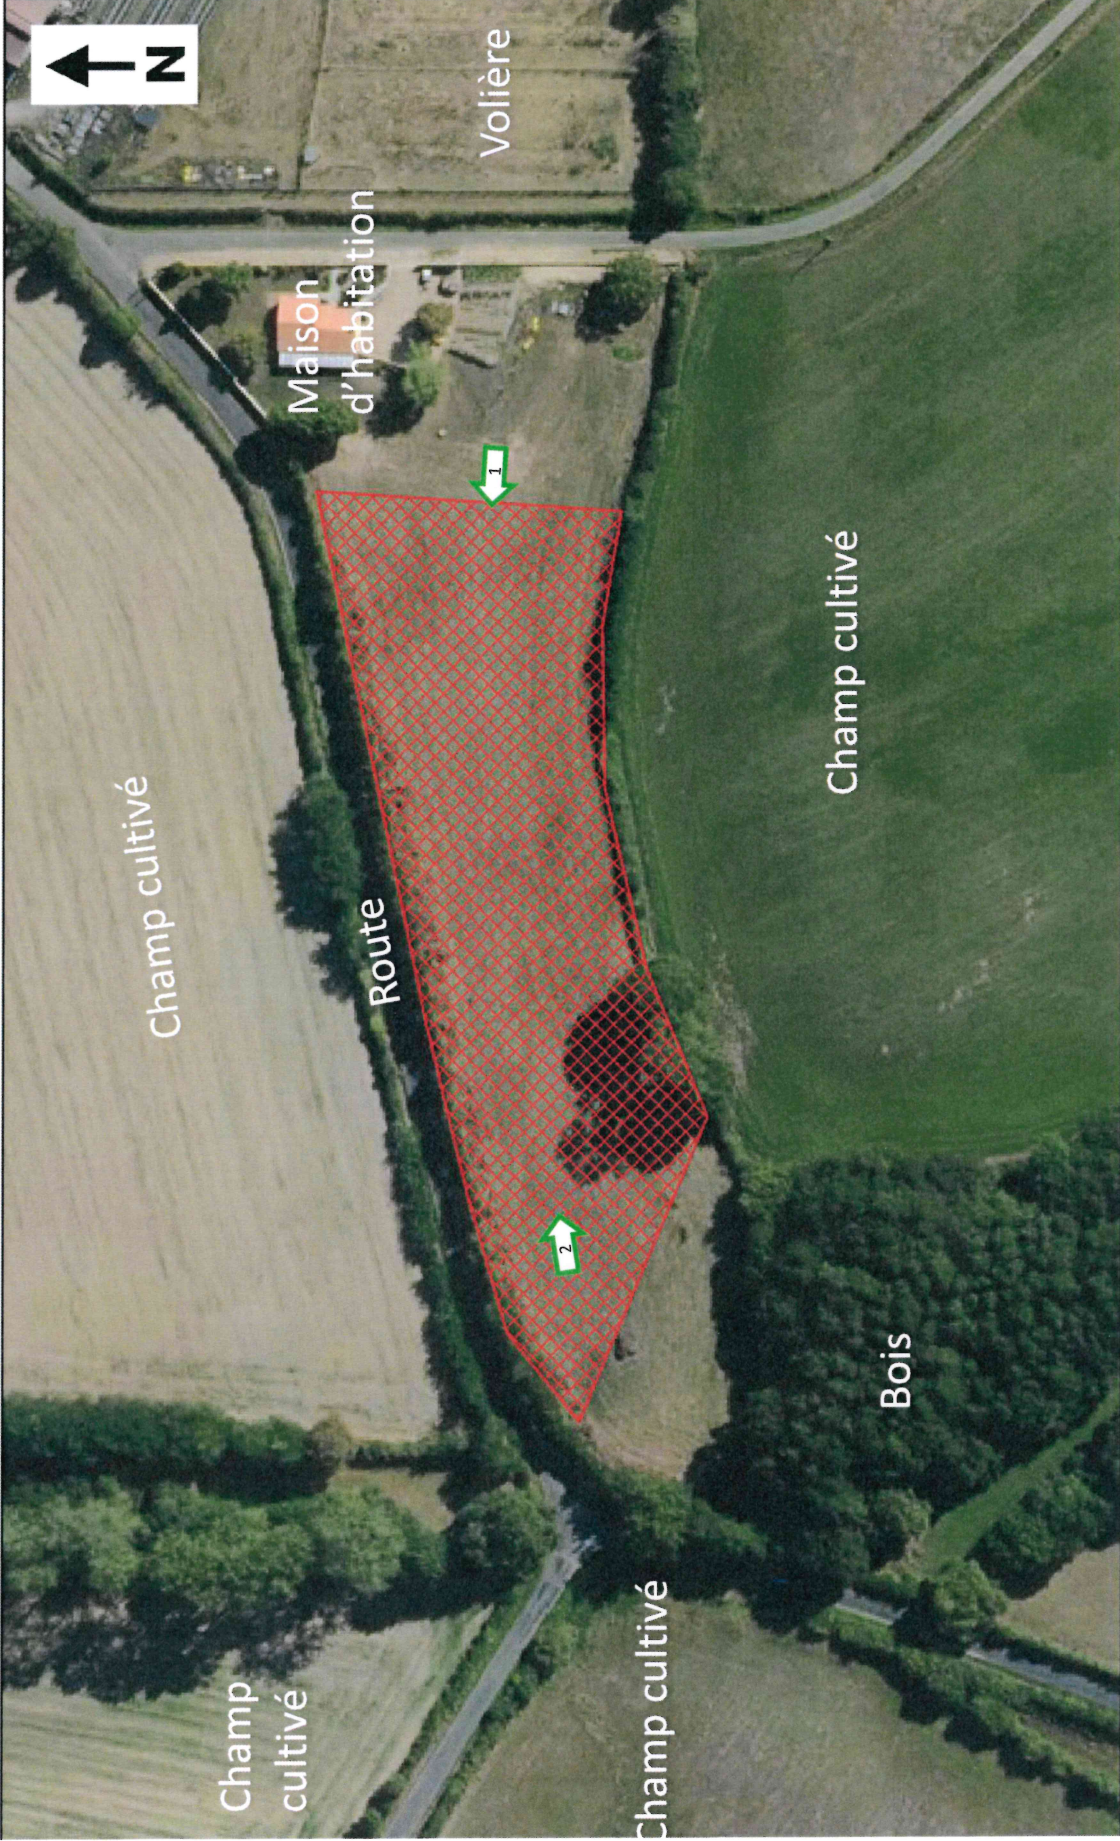

Guilloteau Jean Louis
Commune de plantation : Chambretaud

Département :
VENDEE

Commune :
CHANVERRIE

Section : C
Feuille : 048 C 03

Échelle d'origine : 1/2000
Échelle d'édition : 1/2000

Date d'édition : 31/05/2021
(fuseau horaire de Paris)

Cet extrait de plan vous est délivré par :

cadastre.gouv.fr

0 50 100 Mètres

Guilloteau Jean Louis
Commune de Chanverrie

Guilloteau Jean Louis
Commune de Chanverrie

0 25 50 Mètres

Vue 1

Vue 2

Photos prises le 28 mai 2021