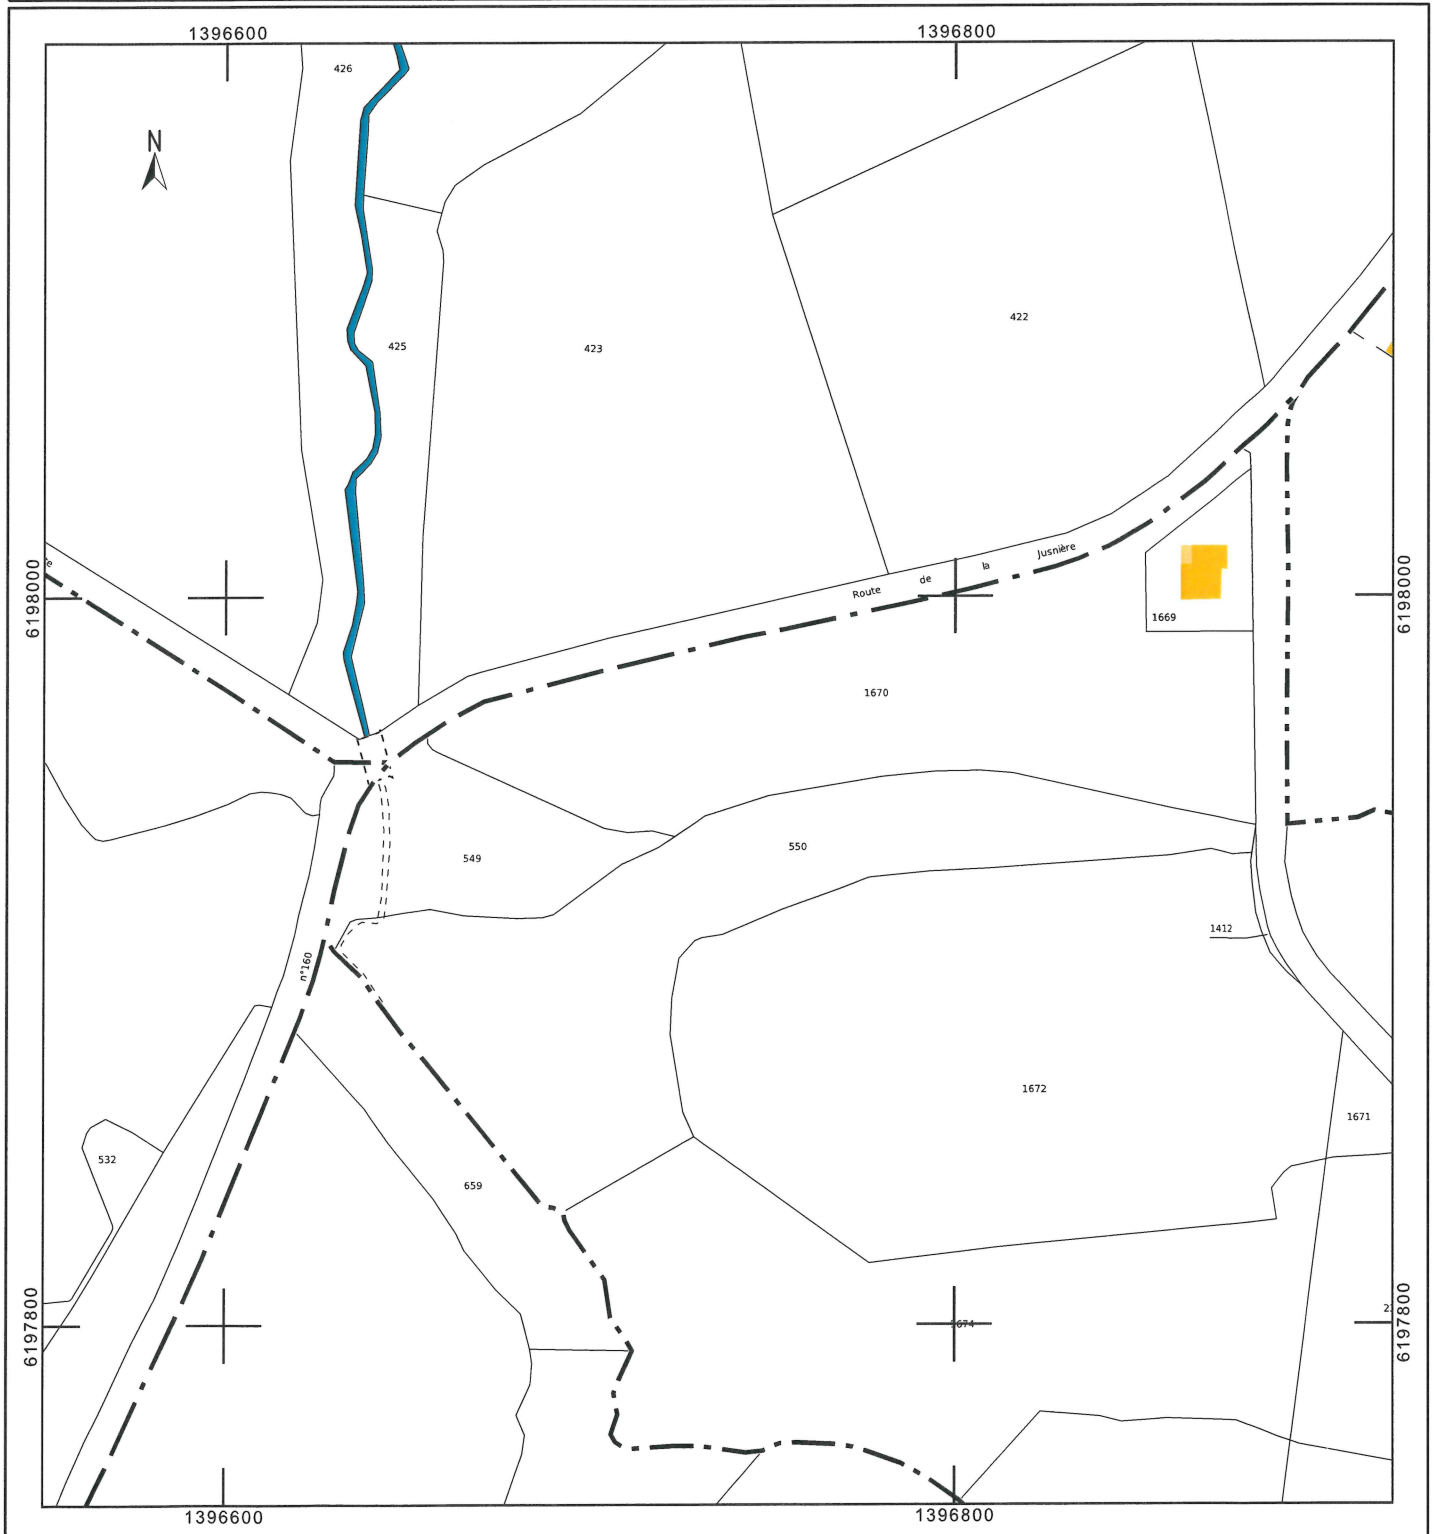

Guilloteau Jean Louis
Commune de plantation : Chambretaud

Département :
VENDEE

Commune :
CHANVERRIE

Section : C
Feuille : 048 C 03

Échelle d'origine : 1/2000
Échelle d'édition : 1/2000

Date d'édition : 31/05/2021
(fuseau horaire de Paris)

Cet extrait de plan vous est délivré par :

cadastre.gouv.fr

0 50 100 Mètres

Guilloteau Jean Louis
Commune de Chanverrie

Guilloteau Jean Louis
Commune de Chanverrie

0 25 50 Mètres

Vue 1

Vue 2