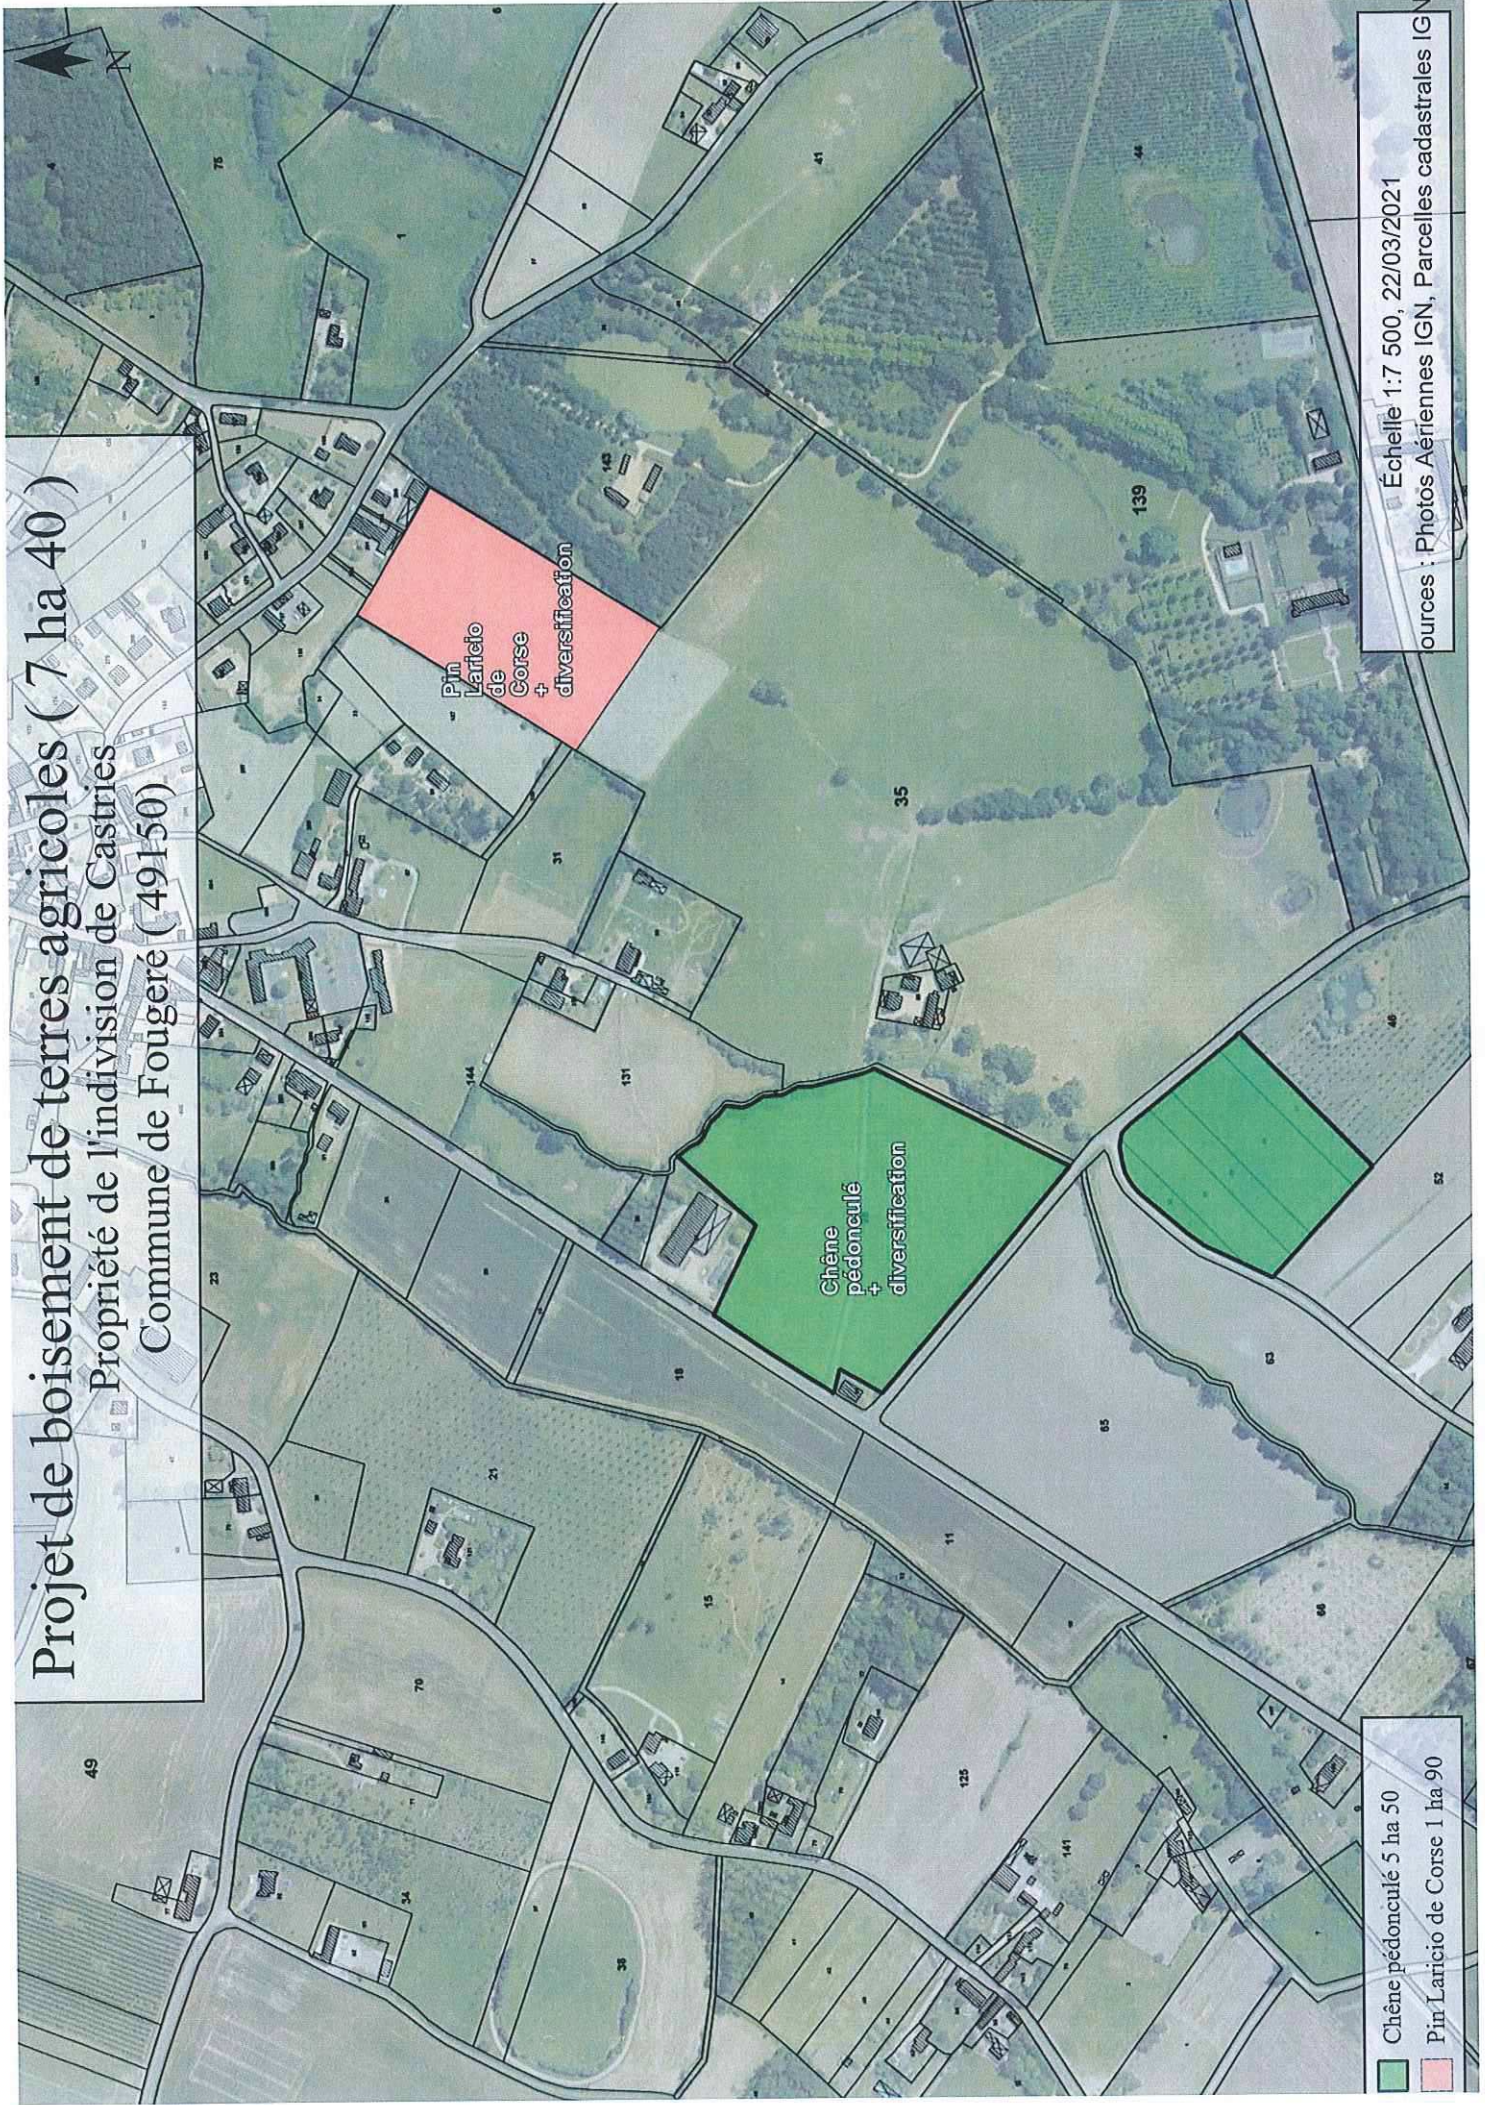

Projet de boisement de terres agricoles (7 ha 40)
Propriété de l'indivision de Castrées
Commune de Fougeré (49150)

Chêne pédonculé 5 ha 50
Pin Laricio de Corse 1 ha 90

Echelle 1:7 500, 22/03/2021
Sources : Photos Aériennes IGN, Parcelles cadastrales IGN

Průběh z 28. 10. 2013/06/20

Bank 2V 358 LC 23/06/16