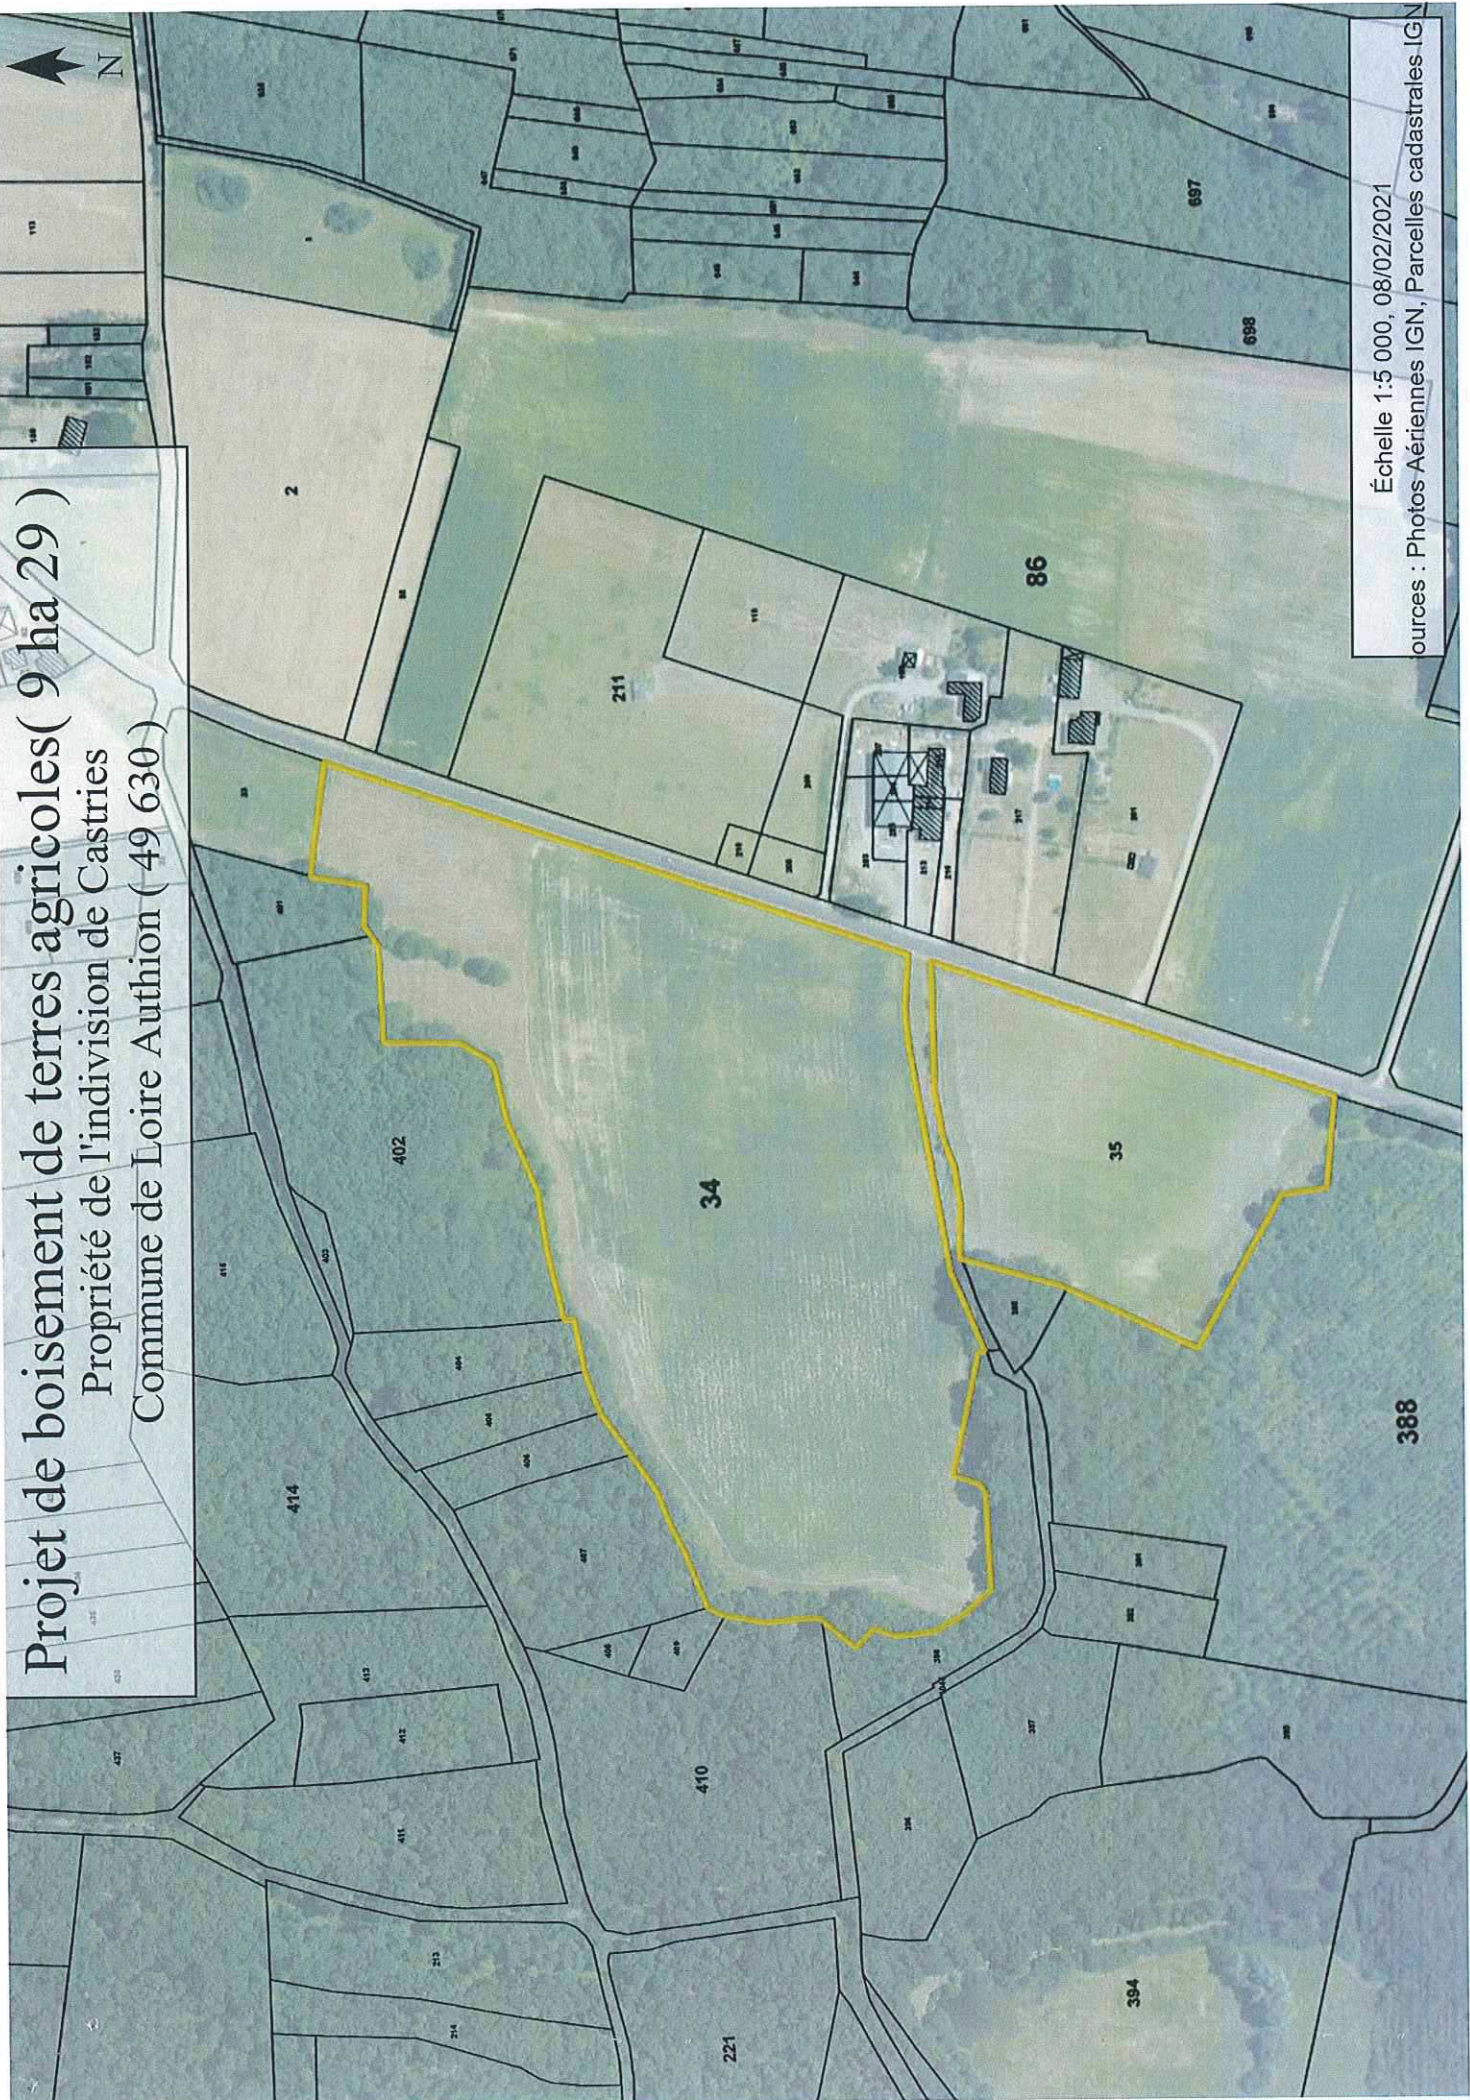

Projet de boisement de terres agricoles (9 ha 29) Propriété de l'indivision de Castris Commune de Loire Authion (49 630)

Echelle 1:25 000, 08/02/2021
Sources : Photos Aériennes IGN, Cartes IGN, Parcelles cadastrales IGN

Projet de boisement de terres agricoles (9 ha 29)
Propriété de l'indivision de Castries
Commune de Loire Authion (49 630)

Échelle 1:5 000, 08/02/2021
Sources : Photos Aériennes IGN, Parcelles cadastrales IGN

Photo 2134 d 35

Grade 2/35