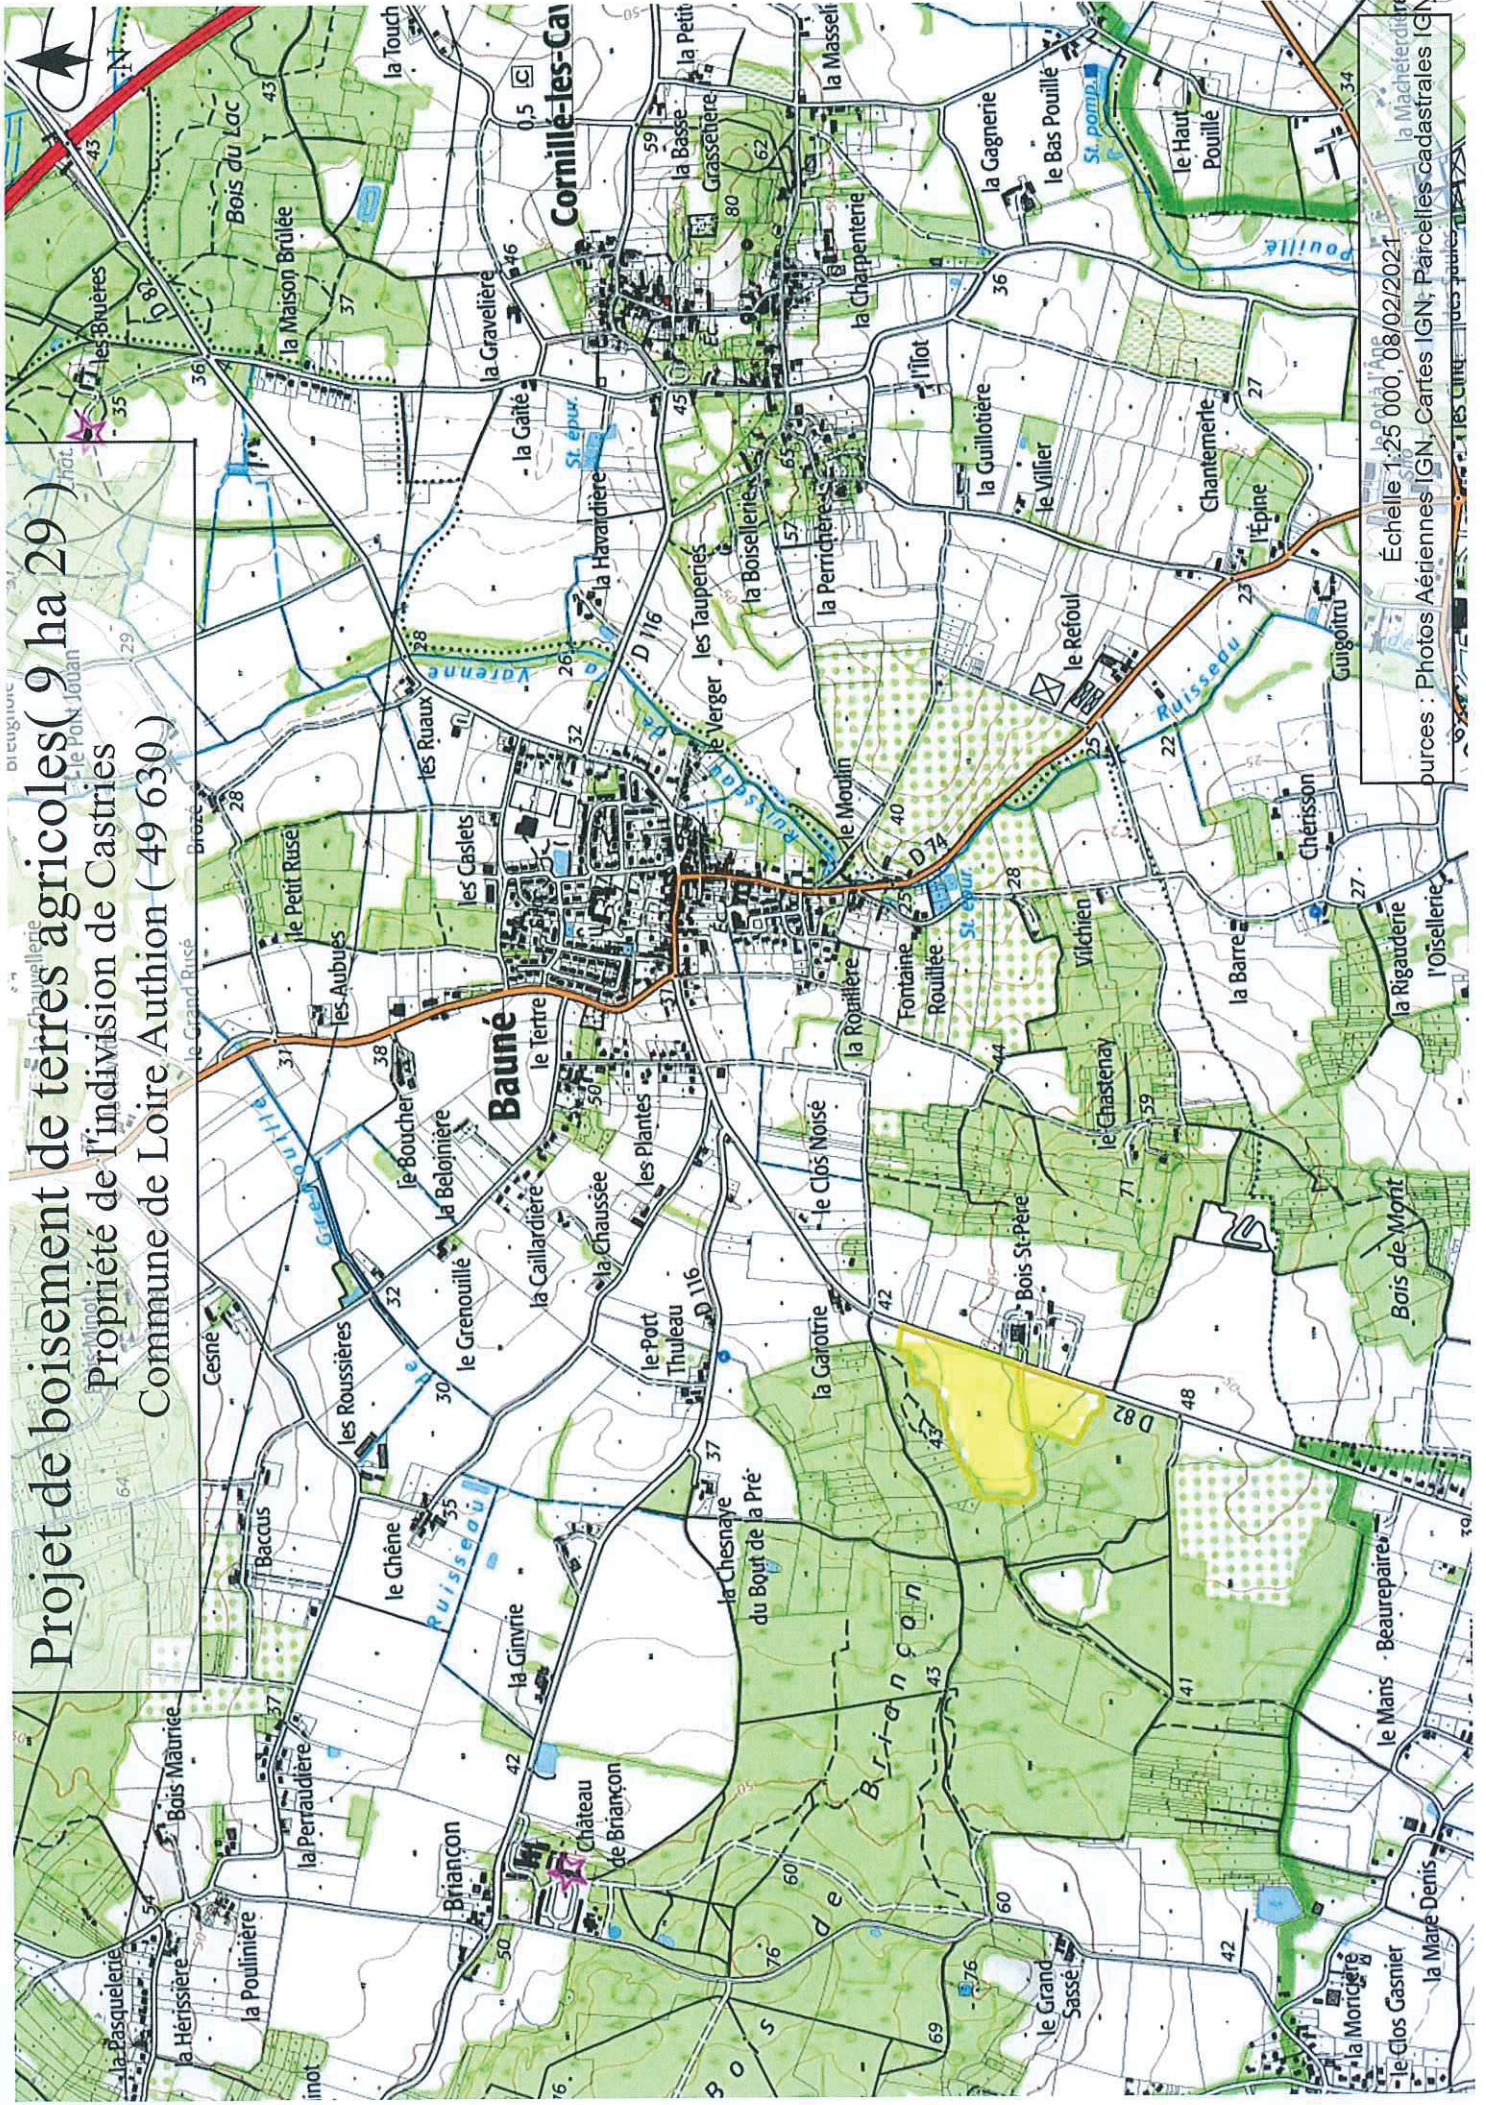

Projet de boisement de terres agricoles (9 ha 29) Propriété de l'indivision de Castris Commune de Loire Authion (49 630)

Echelle 1:25 000, 08/02/2021
Sources : Photos Aériennes IGN, Cartes IGN, Parcelles cadastrales IGN

Projet de boisement de terres agricoles (9 ha 29)
Propriété de l'indivision de Castries
Commune de Loire Authion (49 630)

Échelle 1:5 000, 08/02/2021
Sources : Photos Aériennes IGN, Parcelles cadastrales IGN

Photo 2134 d 35

Grade 2/35