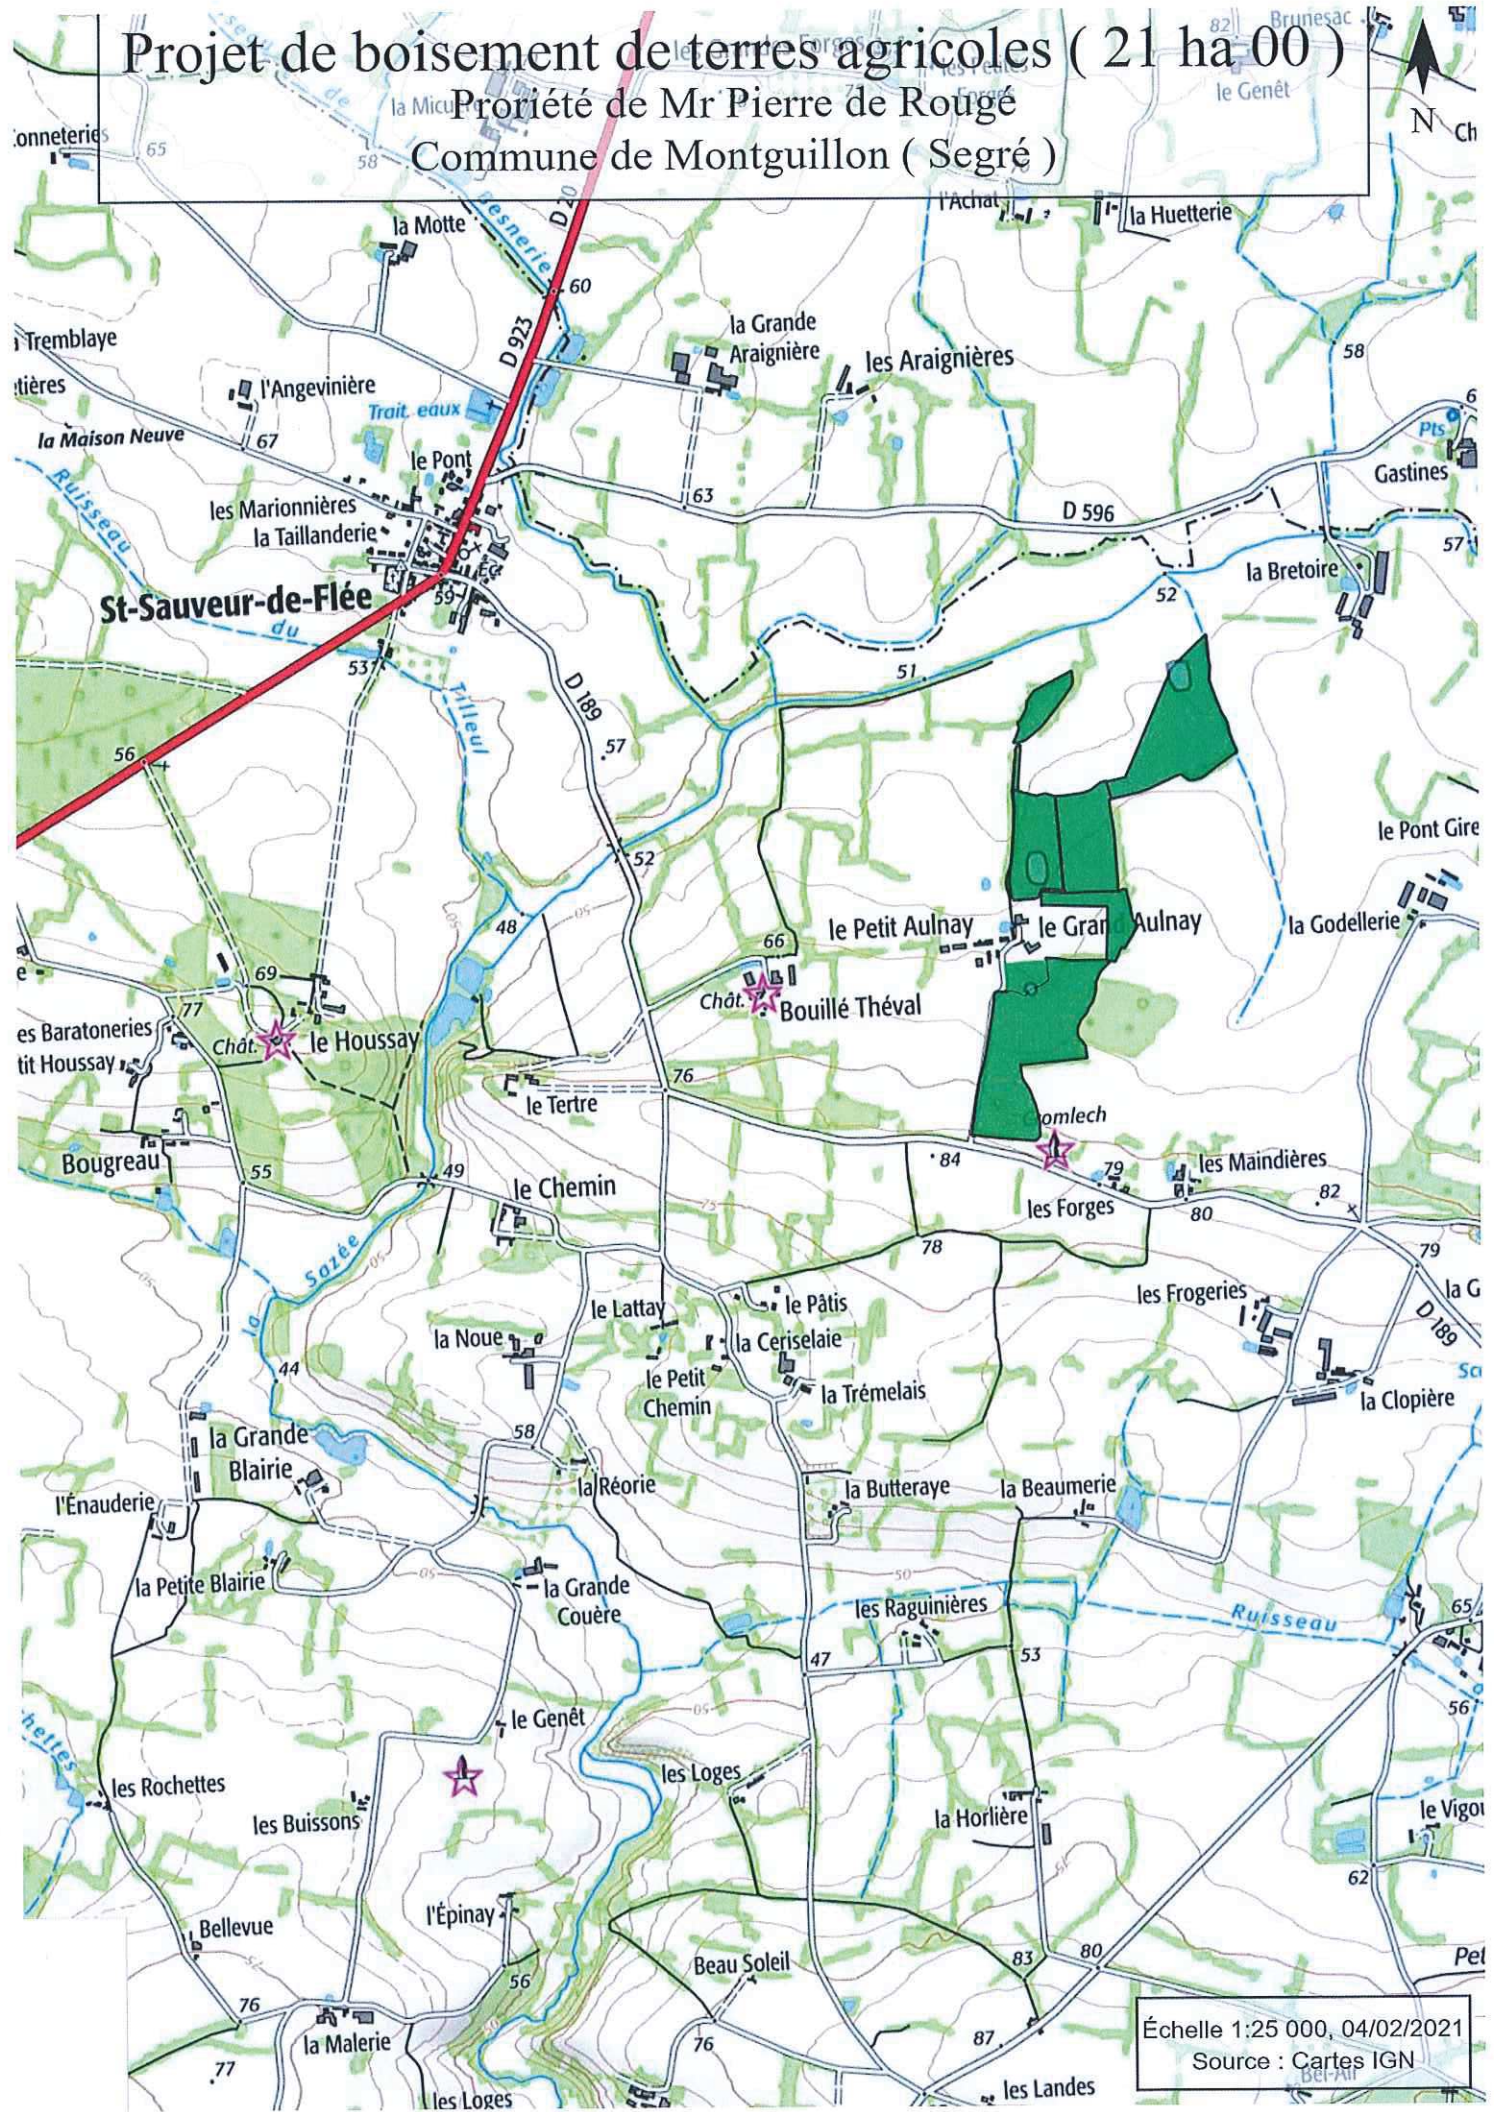

# Projet de boisement de terres agricoles ( 21 ha 00 )

Propriété de Mr Pierre de Rouge  
Commune de Montguillon ( Segré )

Échelle 1:25 000, 04/02/2021  
Source : Cartes IGN

12 03/02/21  
Pattie Suds for Project

12 03 / 02 / 21  
Pigeon  
No. 33

## LISTE DES BIENS

Vous recherchez une parcelle dans le département 049 et la commune MONTGUILLON  
pour DE ROUGE

PARCELLES ACTIVES : Sélectionnez des biens si vous voulez confectionner ou continuer un modèle1