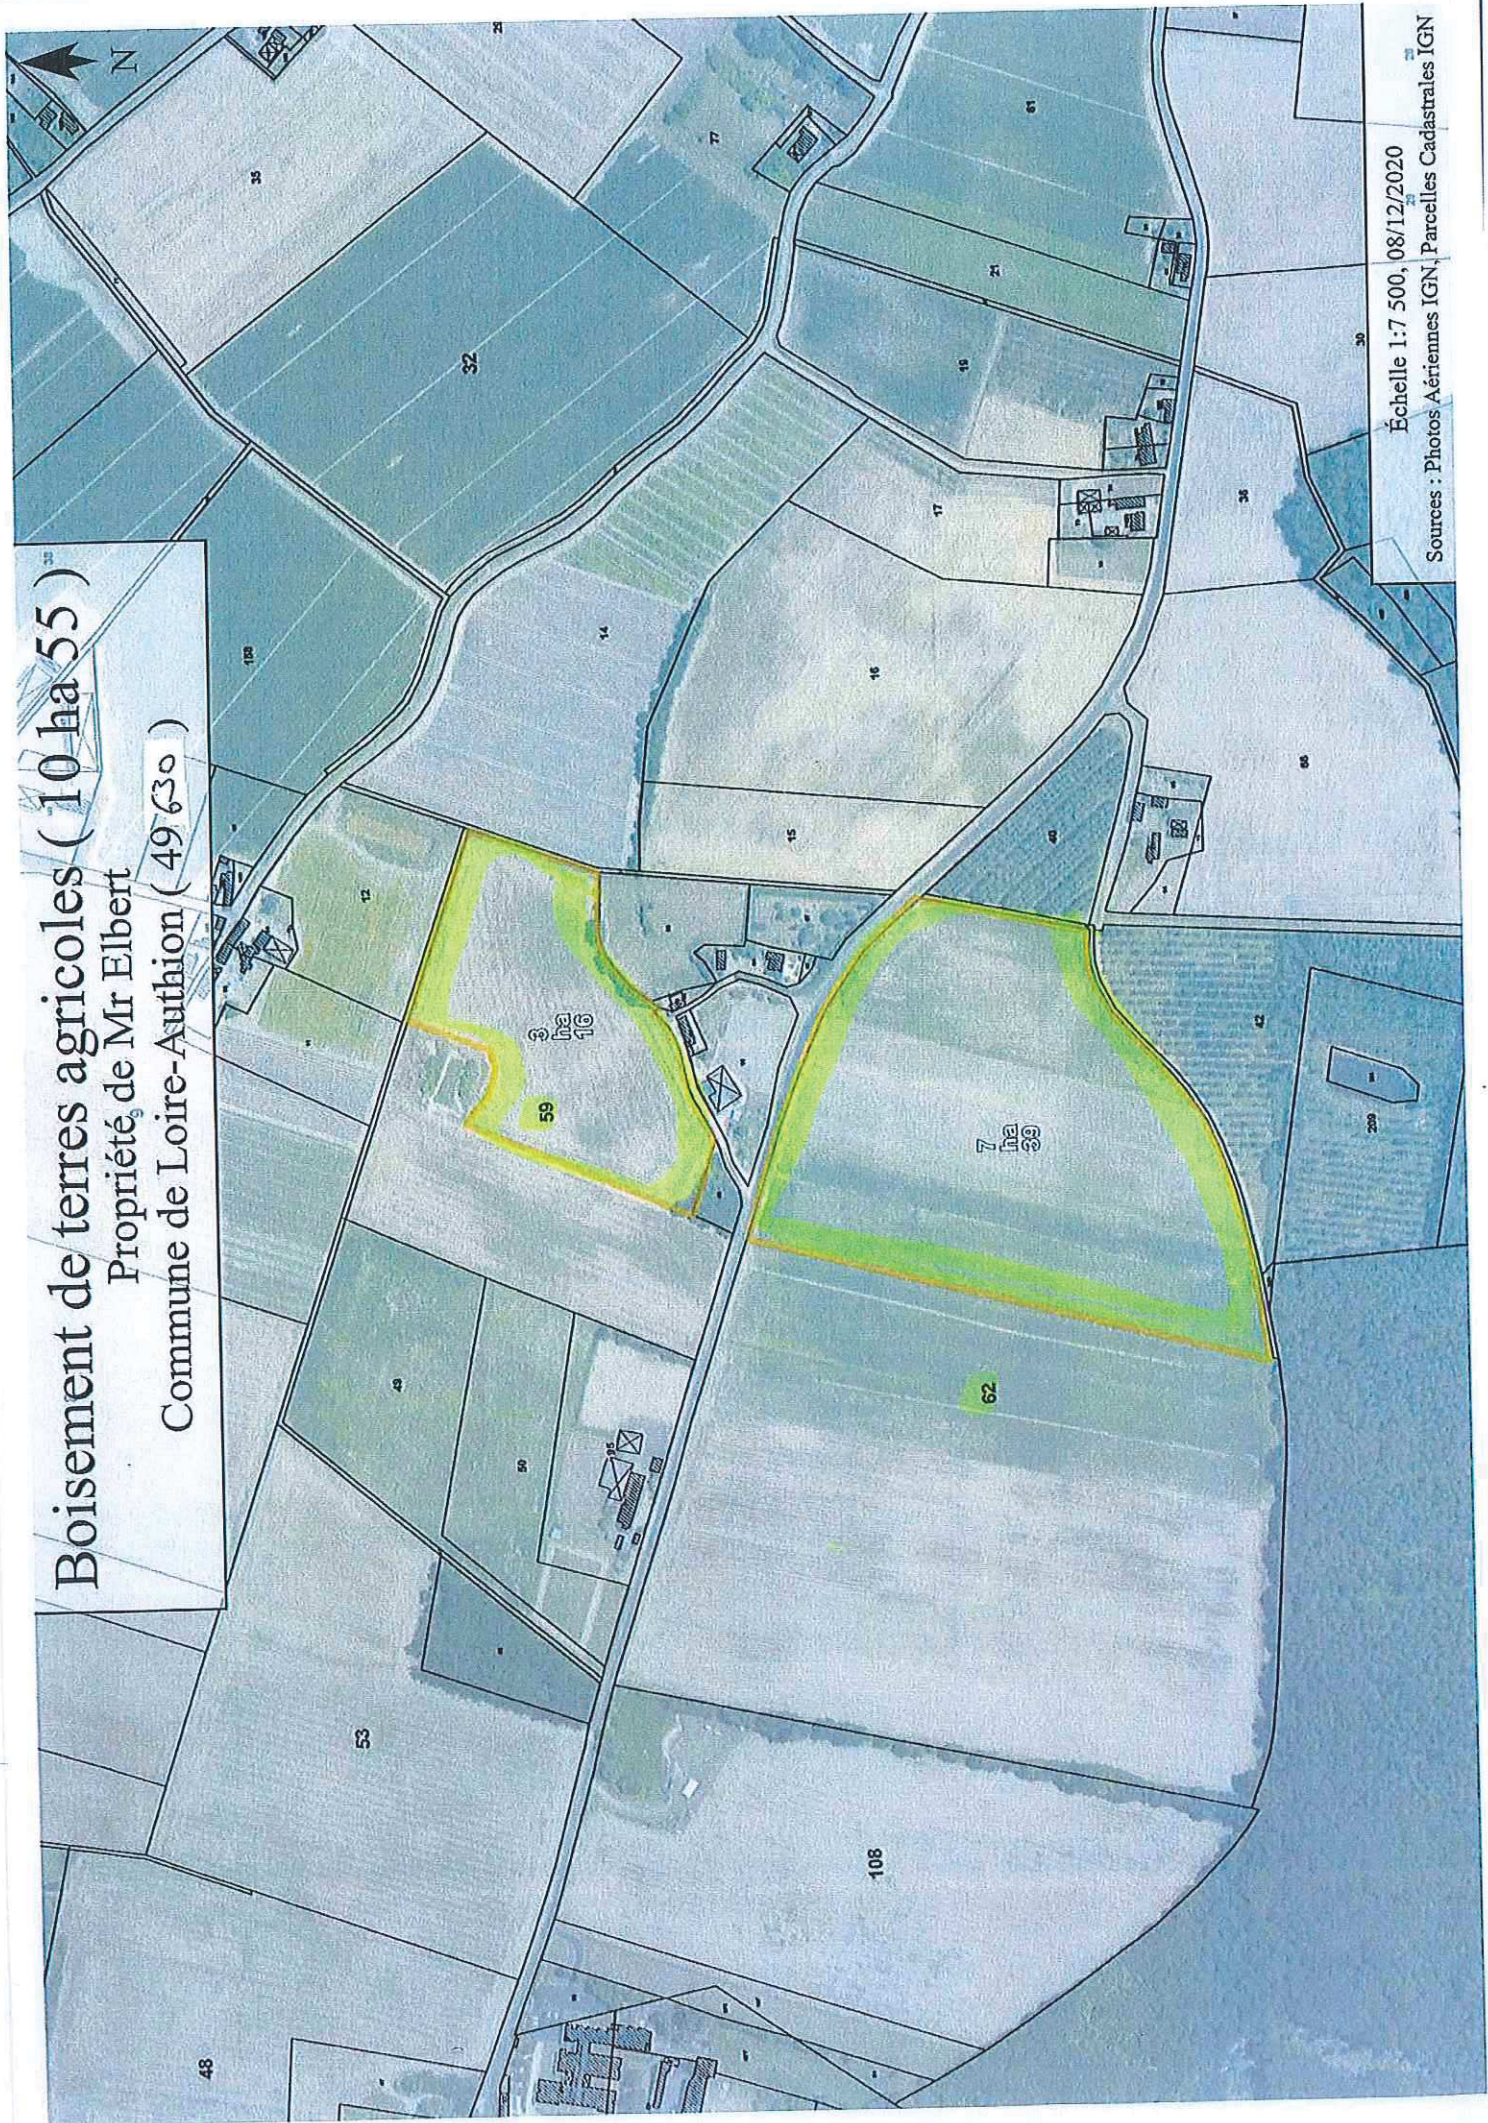

# Boisement de terres agricoles ( 10 ha 55 )

Propriété de Mr Elbert

Commune de Loire-Authion ( 49 630 )

Échelle 1:7 500, 08/12/2020

Sources : Photos Aériennes IGN, Parcelles Cadastres IGN

Small 019 27 62

Small 019 ZI 62