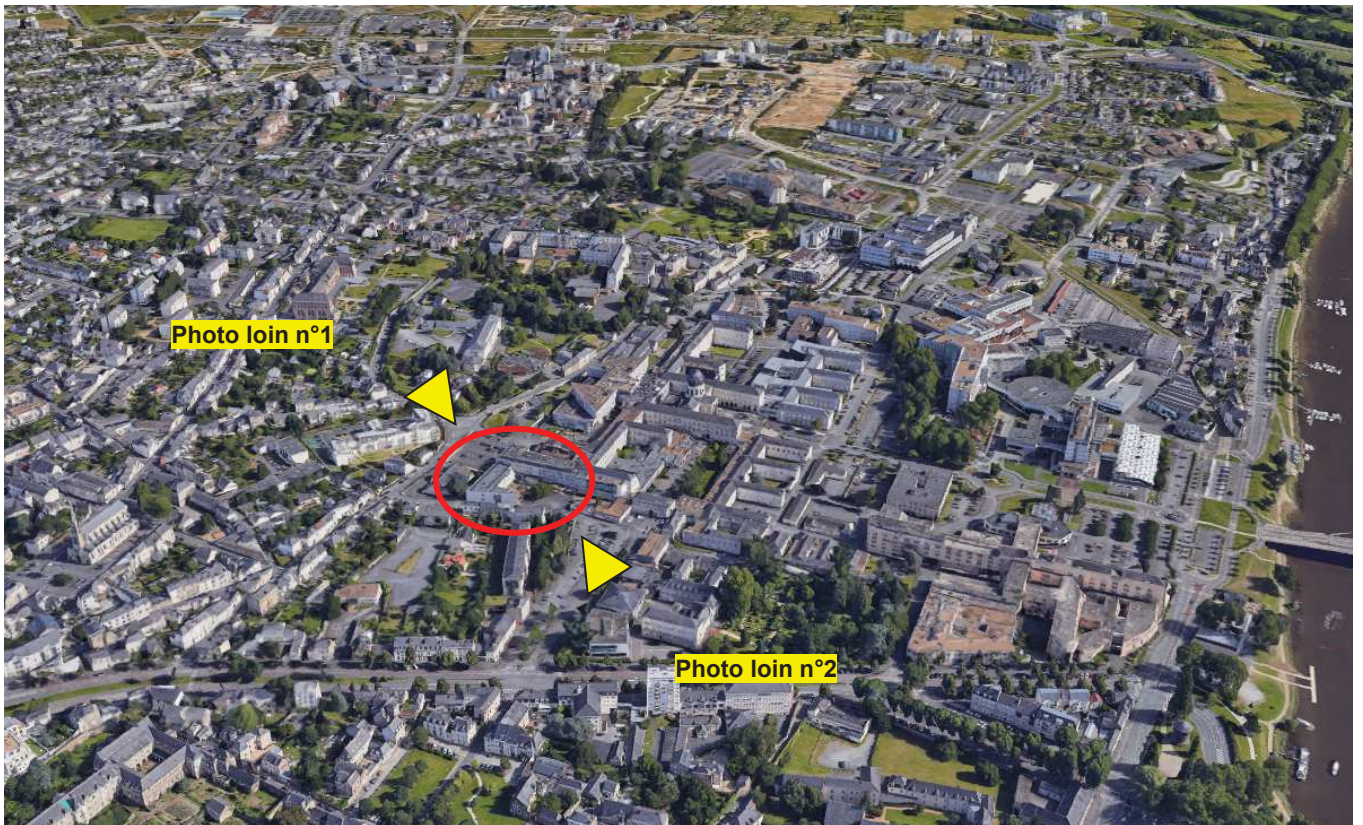

MAINE-ET-LOIRE
Commune d'ANGERS

**Aménagement d'un parking
Site Paul Papin**

**ANNEXE OBLIGATOIRE N°3 du
Cerfa n°14734*03**
Reportage photos

LIGÉIS
BUREAU D'ÉTUDES VRD

4 Quai des Carmes - B.P. 62257
49022 ANGERS Cedex 02
Tel 02.41.87.13.10 – Fax : 02.41.87.13.33
E-mail : vr@ligeis.fr

Dossier : A20-158-E1

Image satellite Bâtiments 3D issues du site Google Earth – Vue Lointaine

Image satellite Bâtiments 3D issues du site Google Earth – Vue Proche

Image satellite Bâtiments 3D issues du site Google Earth – Vue Proche Vue depuis la limite Sud

Image satellite Bâtiments 3D issues du site Google Earth – Vue Proche Vue depuis la limite Est

Image satellite Bâtiments 3D issues du site Google Earth – Vue Proche Vue depuis la limite Sud

Image satellite Bâtiments 3D issues du site Google Earth – Vue Proche Vue depuis la limite Sud