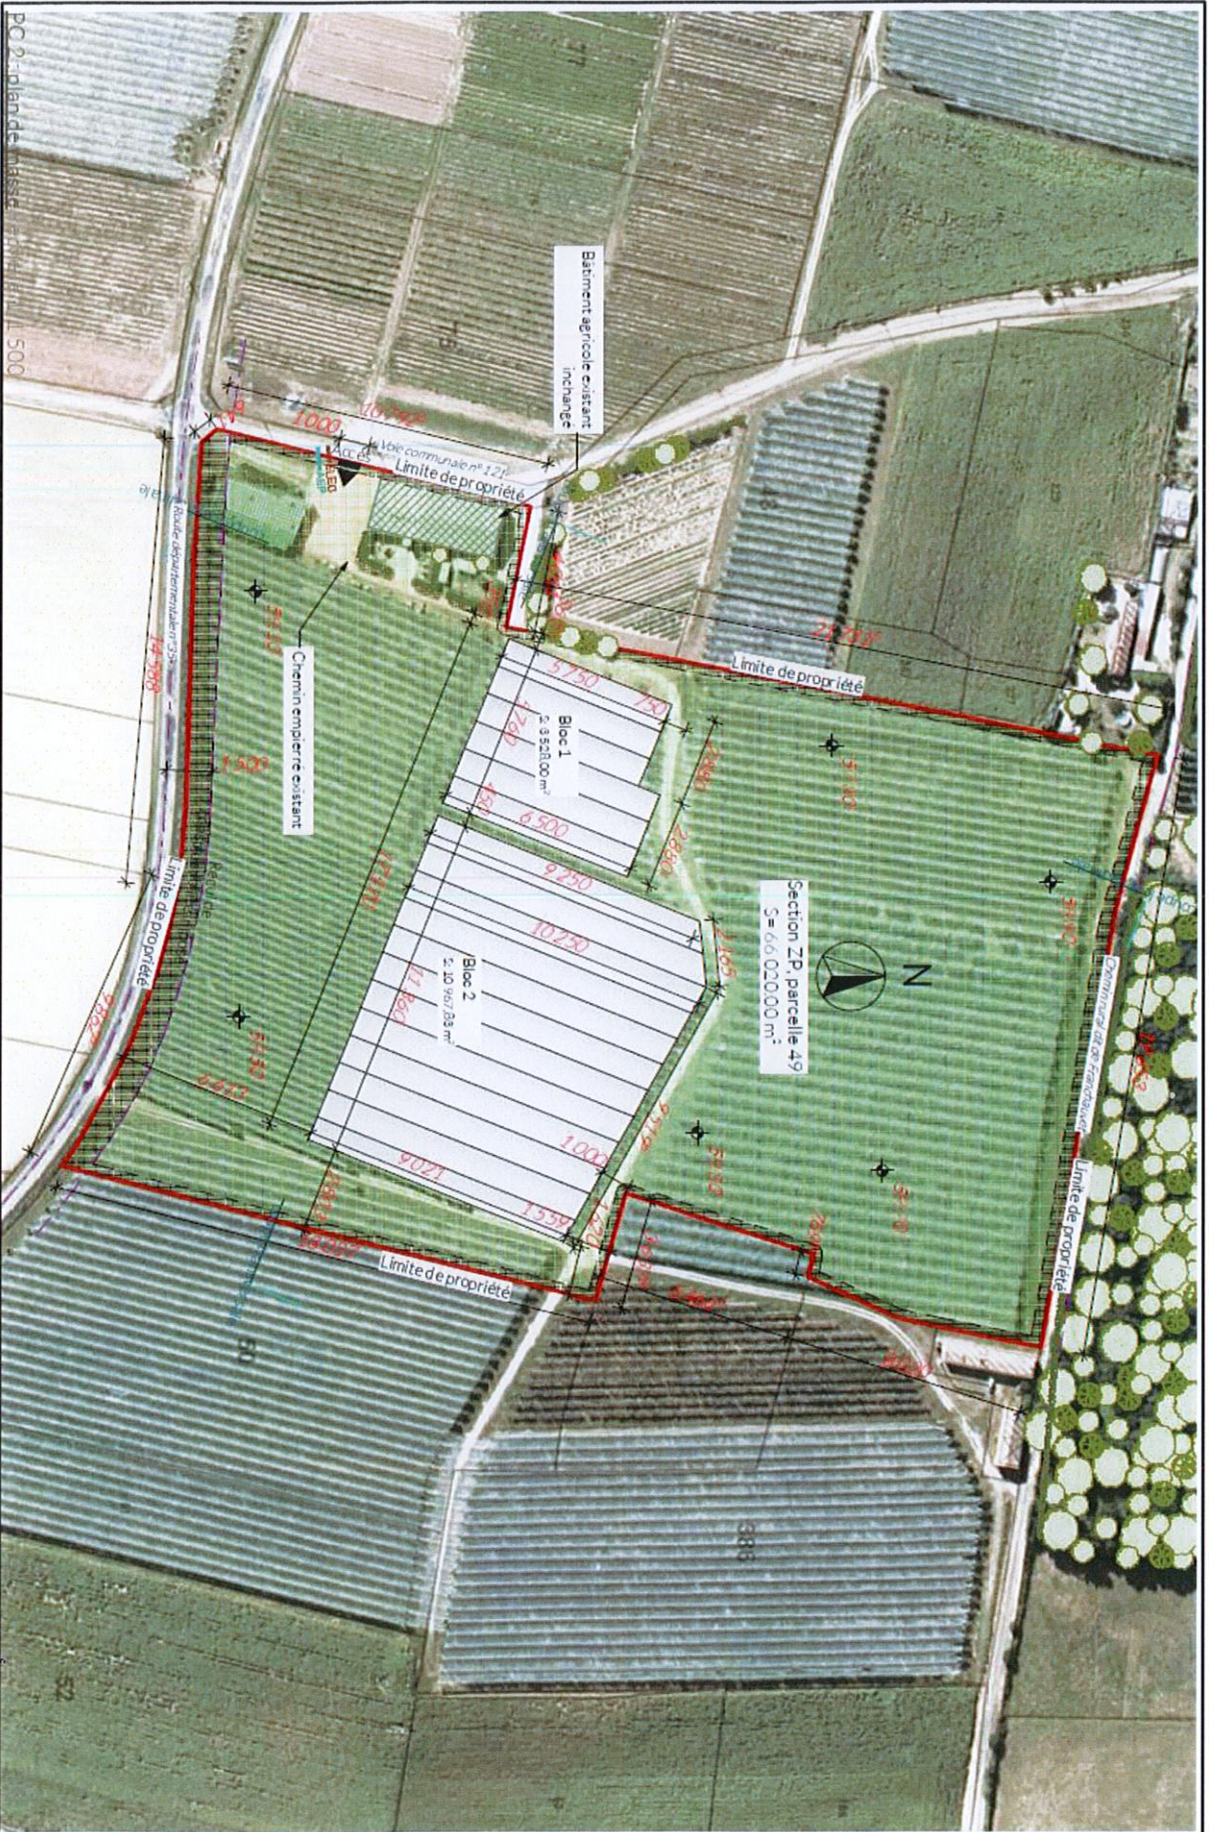

ANNEXE 2

Plan de situation

Légende

Parcelle projet

communes

0 750 1500 m

Annexe 3 : Vues du site

Projection future :

Annexe 4 : Plan du projet

Annexe 5 Plan des abords

Légende

- Parcelle projet
- Emprise serres

0 100 200 m

Parcelles agricoles

Parcelles agricoles

Le Fief d'eau

La Grange

L'Autize

Inzais

Franchauvet

D35

Voie communale

Voie communale

Voie communale

Voie communale

Annexe 6
Natura 2000

0 100 200 m

Plaine de Niort
Nord-Ouest

Marais poitevin

Légende

-  Cours d'eau
-  Parcelle projet
-  Emprise serres
-  Natura 2000 (ZSC)
-  Natura 2000 (ZPS)