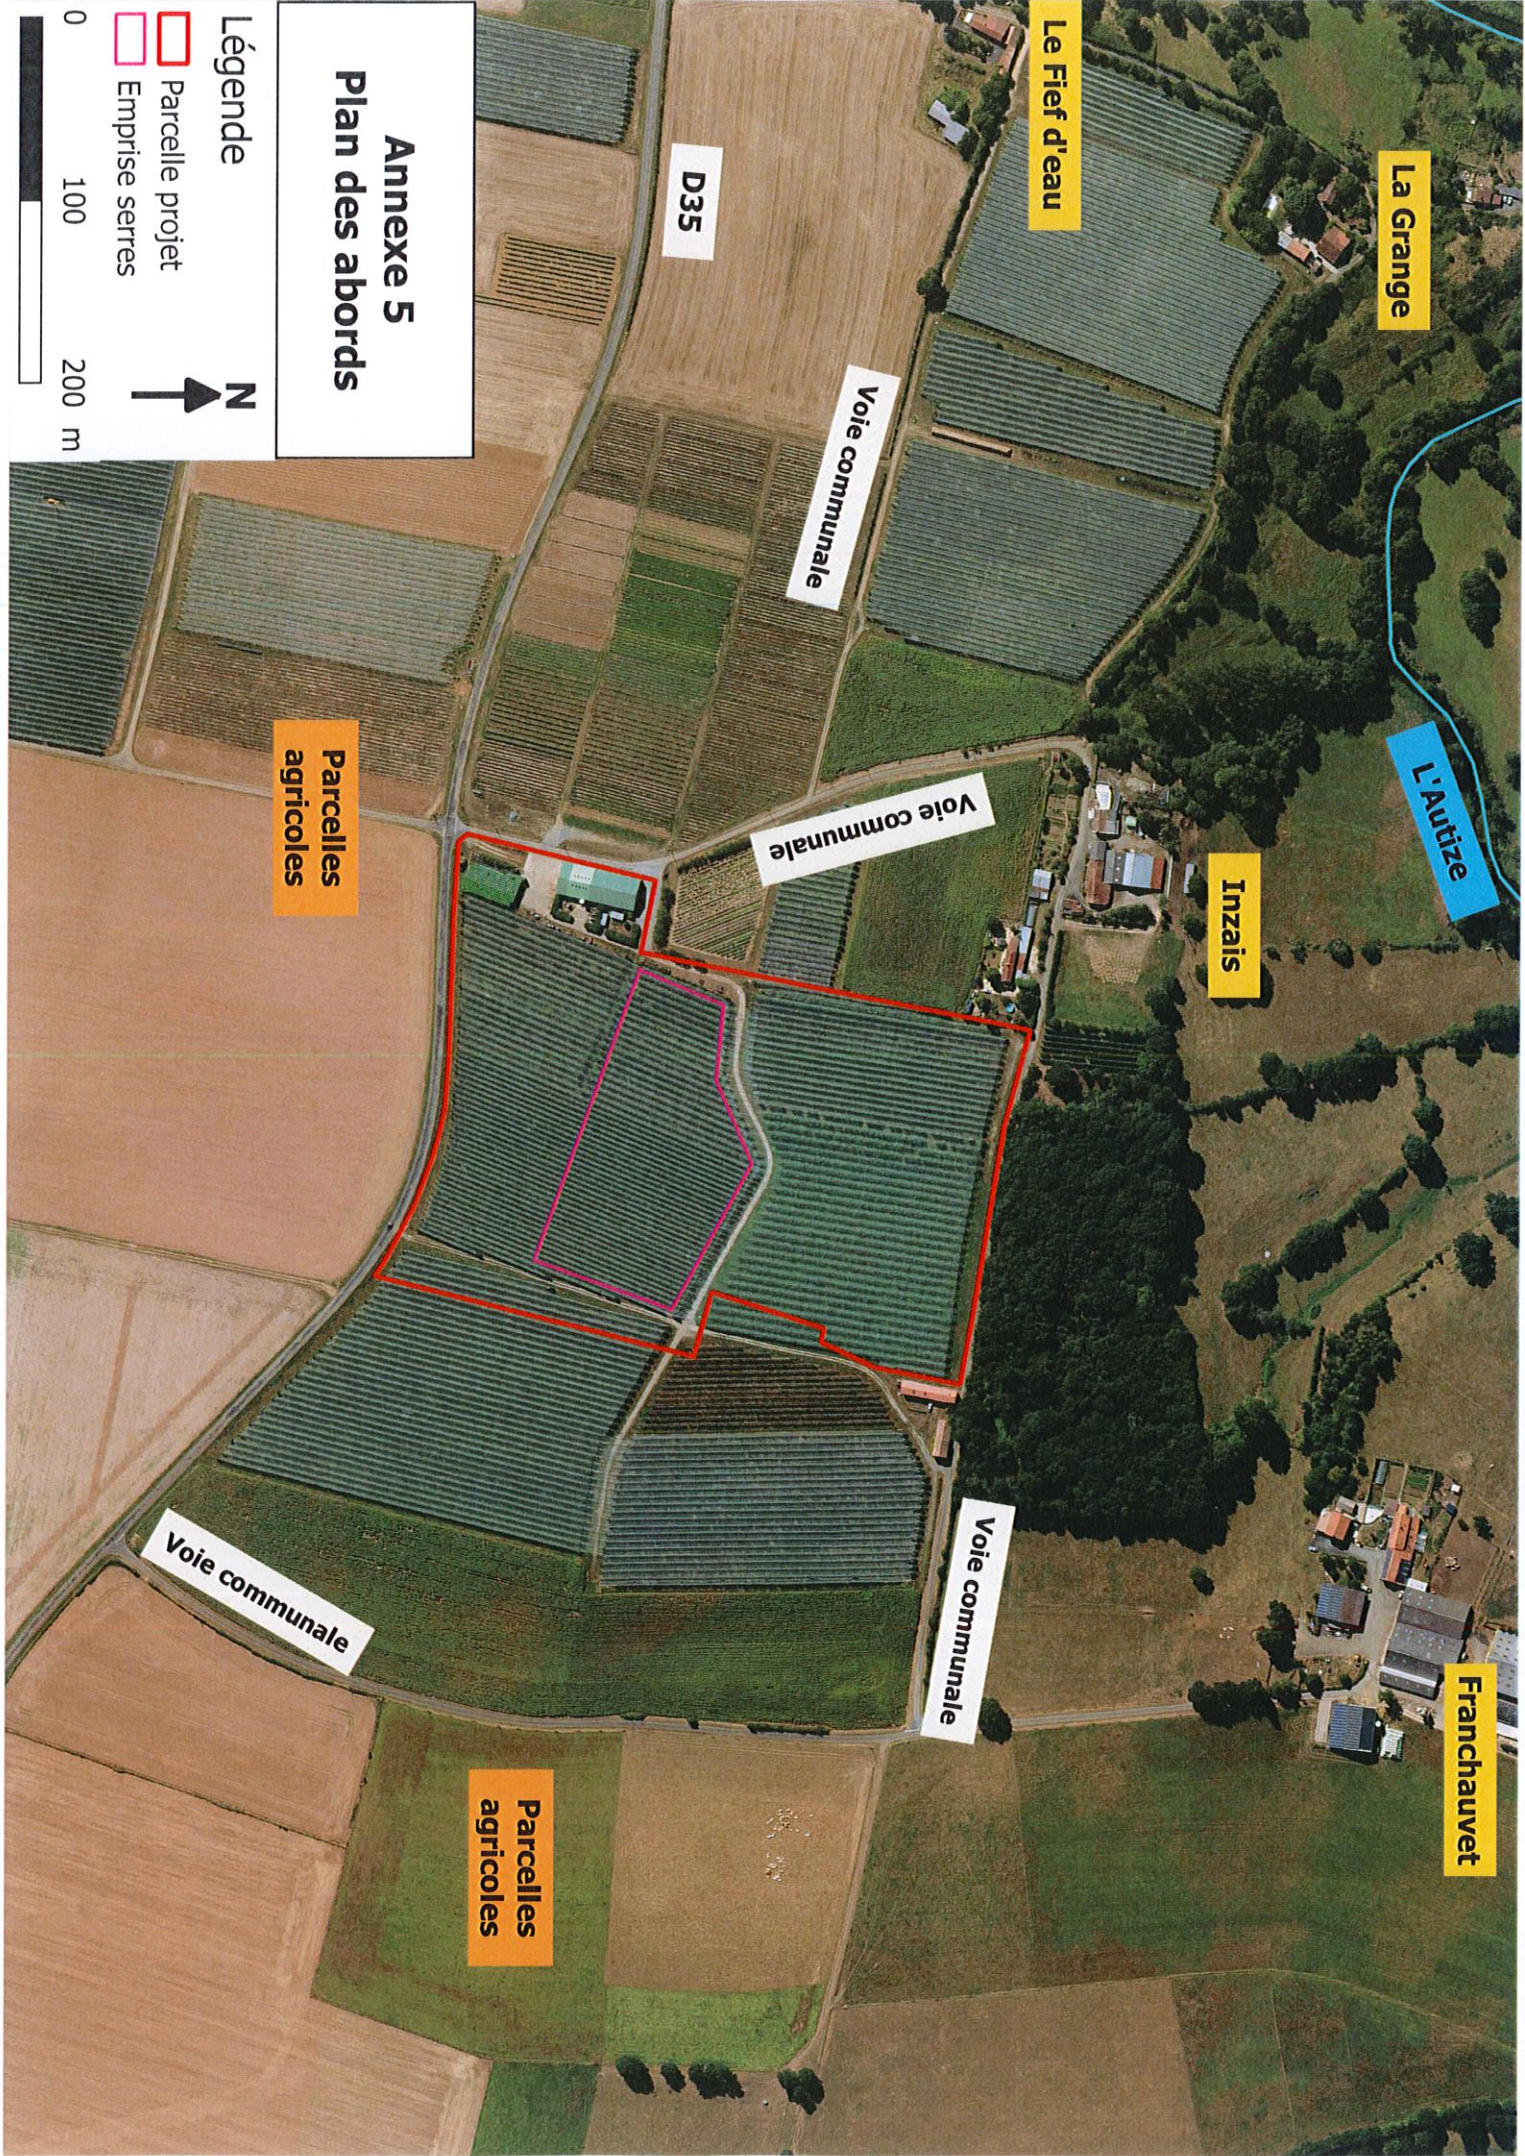

ANNEXE 2

Plan de situation

Légende

Parcelle projet

communes

0 750 1500 m

Annexe 3 : Vues du site

Projection future :

Annexe 4 : Plan du projet

Annexe 5 Plan des abords

Légende

- Parcelle projet
- Emprise serres

0 100 200 m

Parcelles agricoles

Parcelles agricoles

Le Fief d'eau

La Grange

L'Autize

Inzais

Franchauvet

D35

Voie communale

Voie communale

Voie communale

Voie communale

Annexe 6
Natura 2000

0 100 200 m

Plaine de Niort
Nord-Ouest

Marais poitevin

Légende

-  Cours d'eau
-  Parcelle projet
-  Emprise serres
-  Natura 2000 (ZSC)
-  Natura 2000 (ZPS)