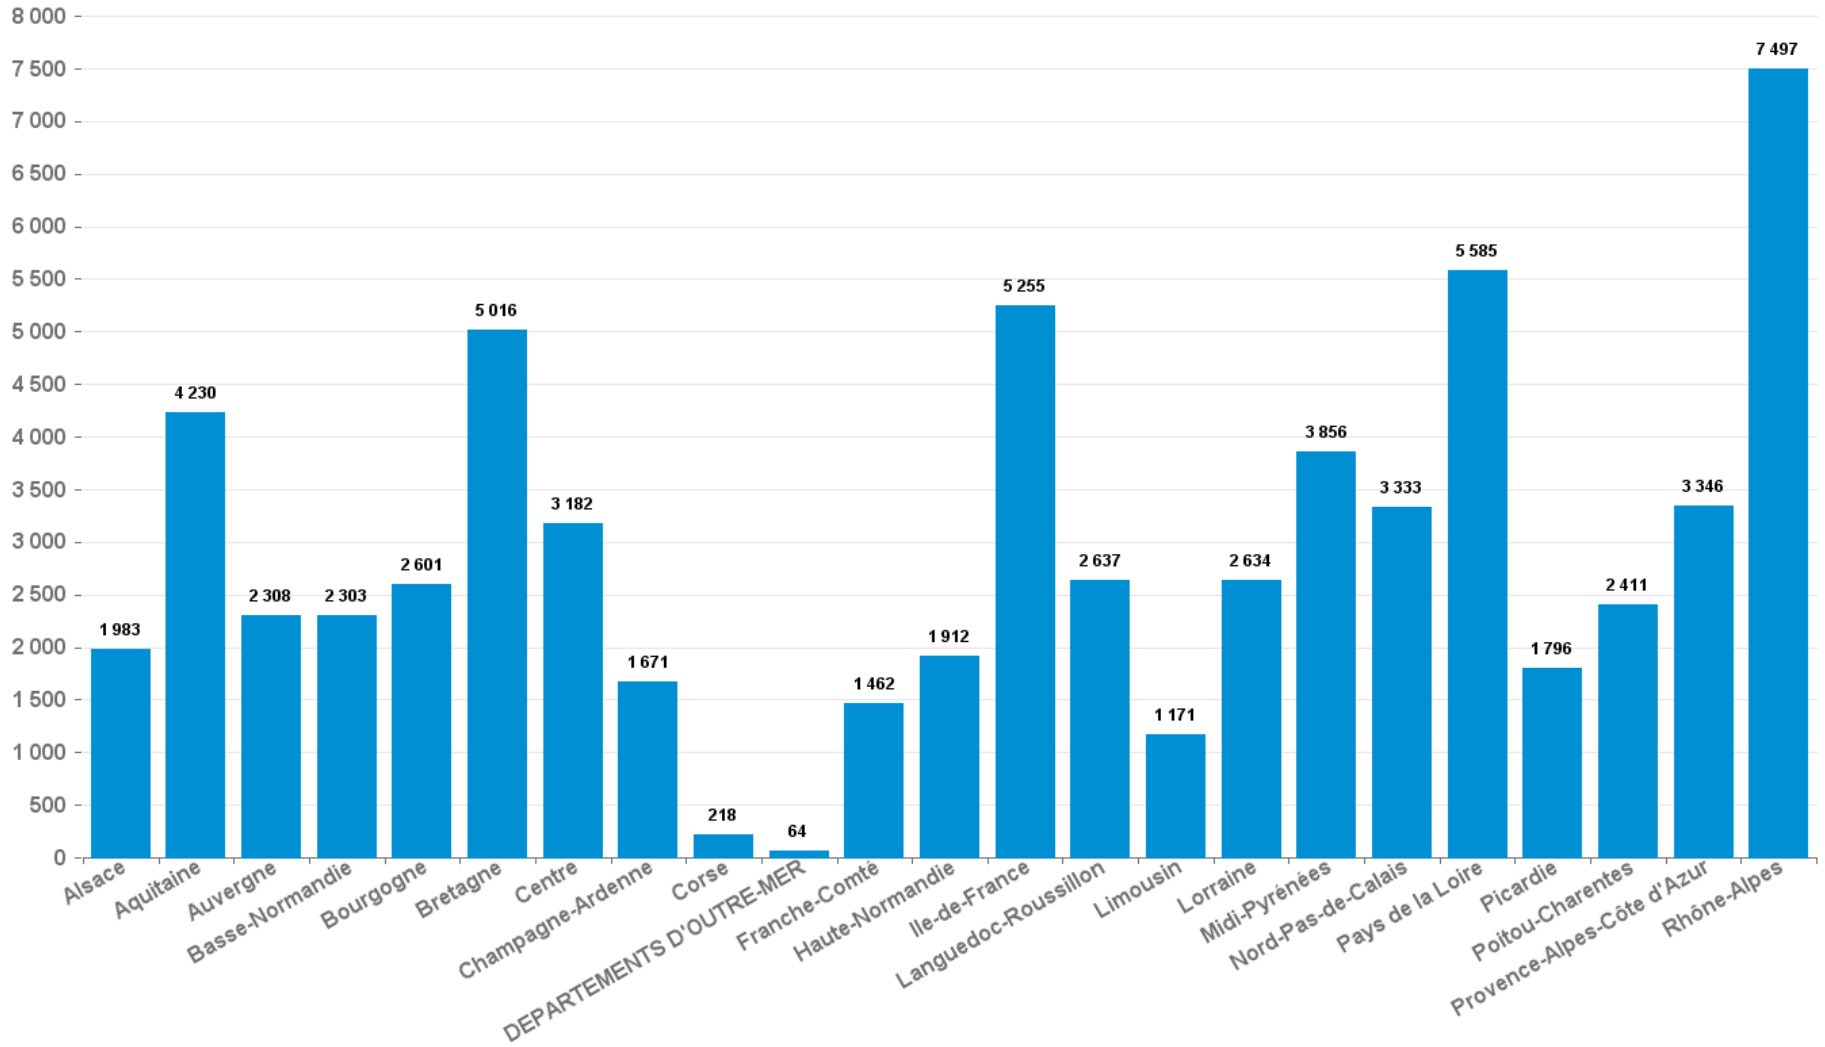

Répartition des entreprises RGE

Bilan à fin décembre
2016

- **Les données présentées dans ce document sont issues de la base de données de l'annuaire RGE.**
 - Nombre de SIRET différents dans la base : 66 472 fin décembre 2016.

Répartition régionale du nombre d'entreprises RGE

Répartition régionale des entreprises RGE par domaines de travaux