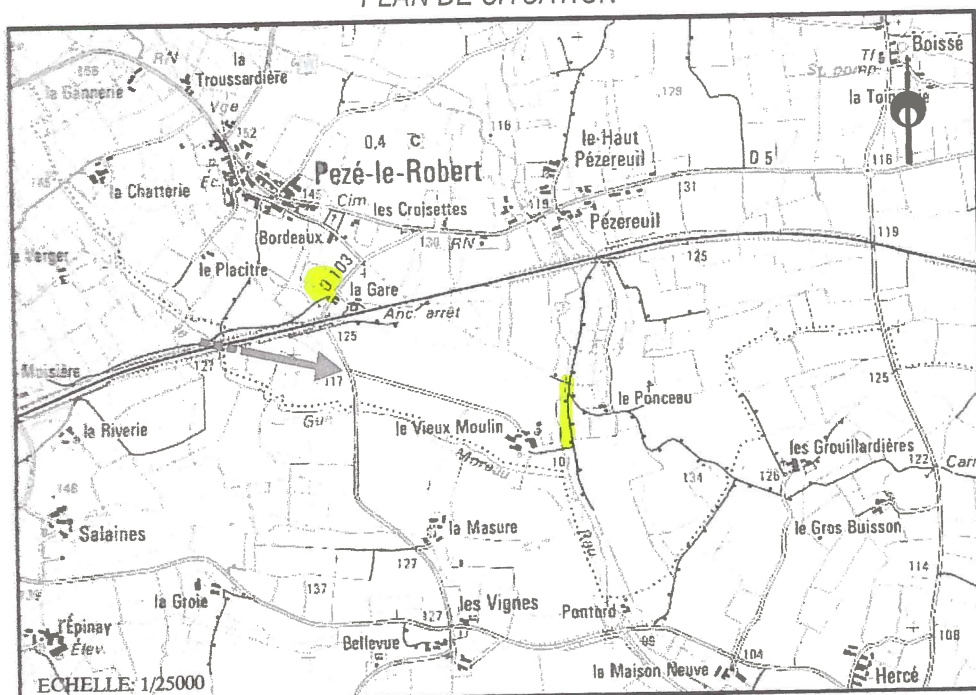

M. CHEVALLIER

72140 - Peze-Le-Robert

B 672 (27ares 11ca)

B 674 (3ares 69ca)

B 762 (6ares 10ca)

lieu dit "Le Vieux Moulin"

Cet extrait de plan vous est délivré par :

cadastre.gouv.fr

Commune de PEZE LE ROBERT
Le Vieux Moulin
PROPRIETE DE M. CHEVALLIER Dominique

PLAN DE SITUATION

EXTRAIT DU PLAN CADASTRAL

829

B 628

R 672-5674-R 762