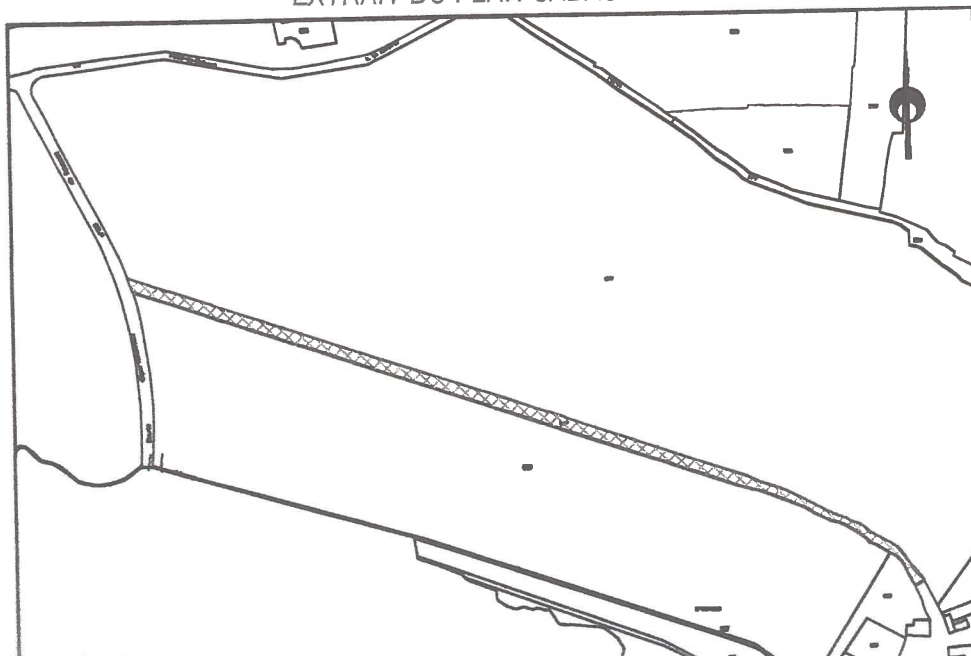

M. CHEVALLIER

72140 - Peze-Le-Robert

B 672 (27ares 11ca)

B 674 (3ares 69ca)

B 762 (6ares 10ca)

lieu dit "Le Vieux Moulin"

Cet extrait de plan vous est délivré par :

cadastre.gouv.fr

Commune de PEZE LE ROBERT
Le Vieux Moulin
PROPRIETE DE M. CHEVALLIER Dominique

PLAN DE SITUATION

EXTRAIT DU PLAN CADASTRAL

829

B 628

R 672-5674-R 762