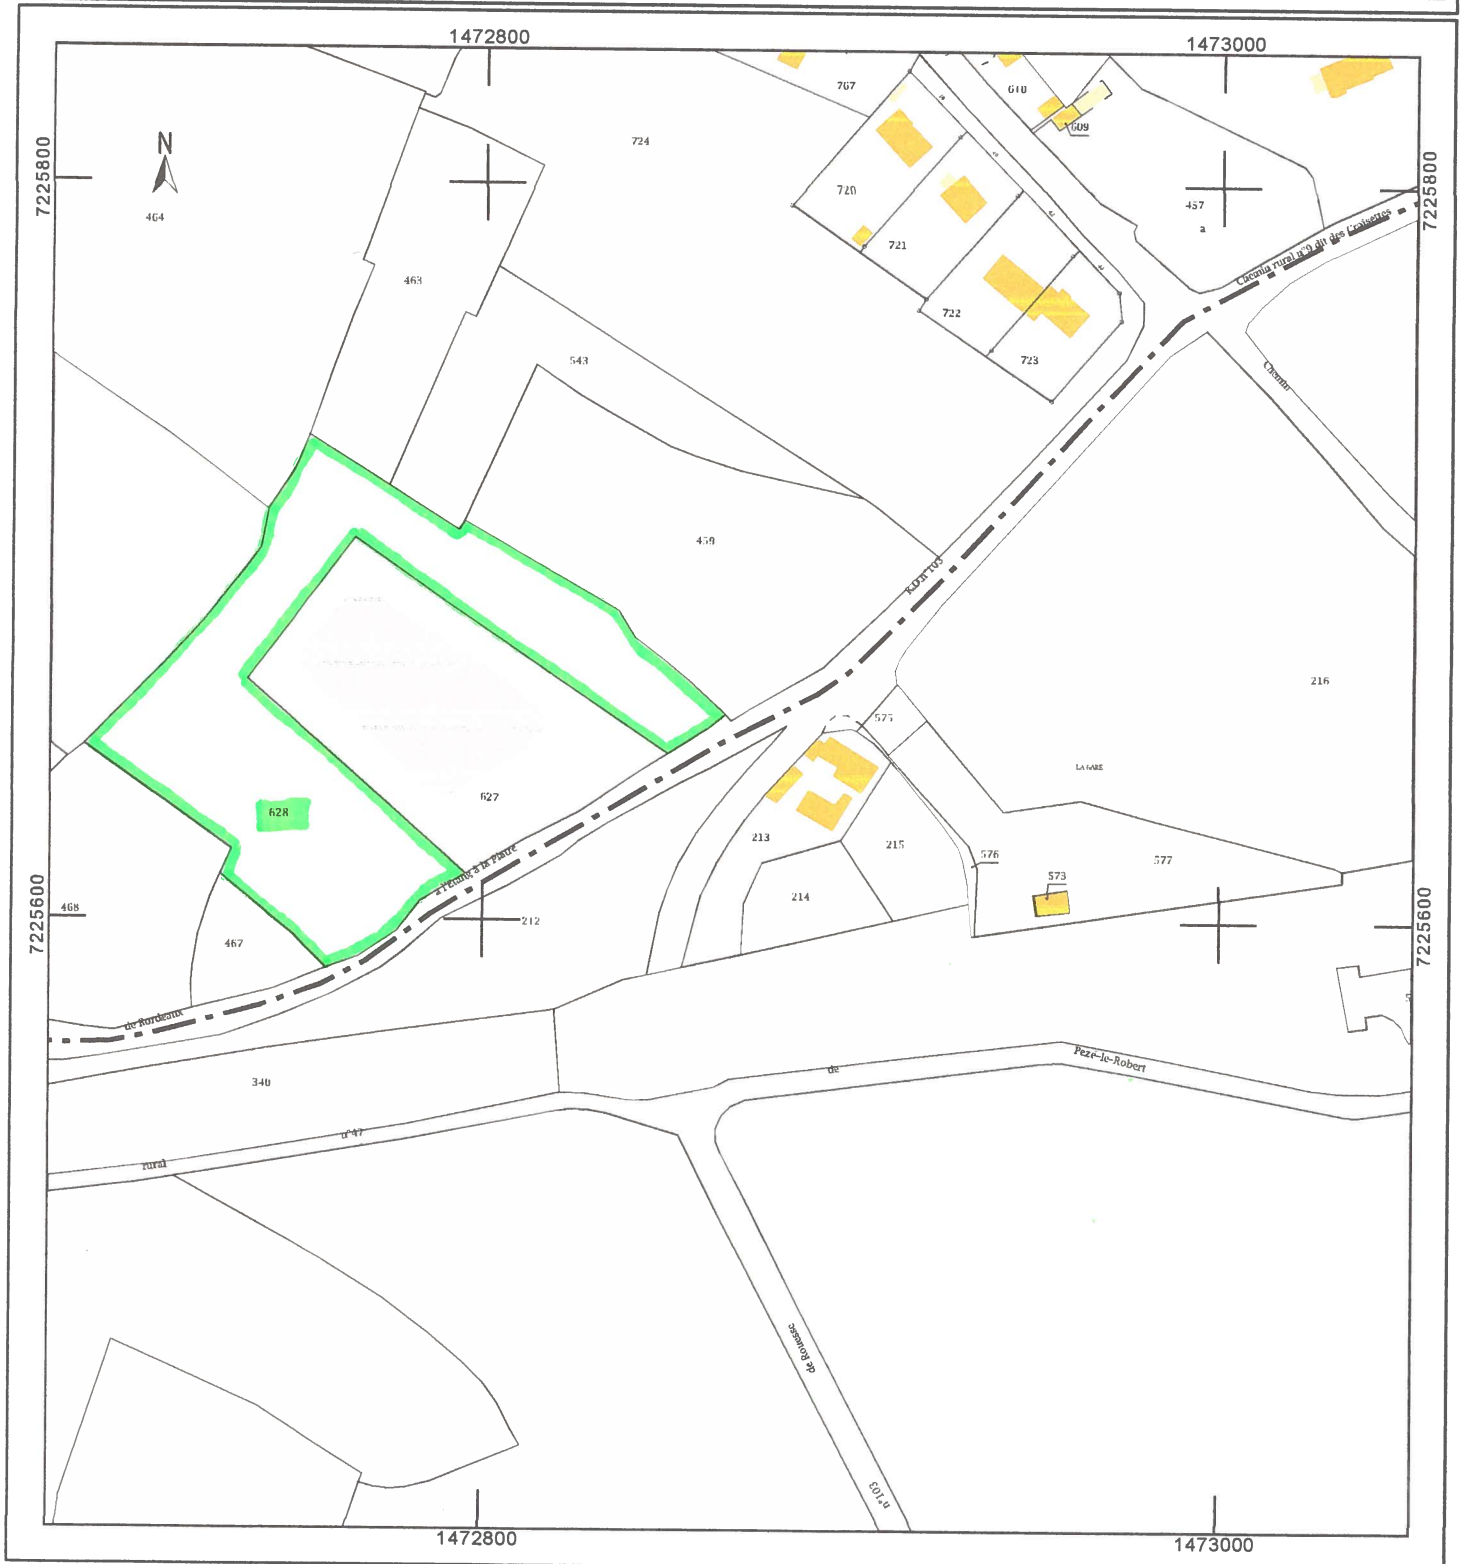

Département :
SARTHE

Commune :
PEZE LE ROBERT

Section : B
Feuille : 000 B 02

Échelle d'origine : 1/2500
Échelle d'édition : 1/2000

Date d'édition : 16/10/2017
(fuseau horaire de Paris)

Coordonnées en projection : RGF93CC48
©2016 Ministère de l'Économie et des
Finances

DIRECTION GÉNÉRALE DES FINANCES PUBLIQUES

EXTRAIT DU PLAN CADASTRAL

N. CHEVALLIER Dominique

B 628 (73 arcs 23 ca)

Lieu dit "La Foudre"

Le plan visualisé sur cet extrait est géré
par le centre des impôts foncier suivant :
LE MANS
33 Ave du Gen de Gaulle 72038
72038 LE MANS
tél. 02 43 83 81 30 -fax
cdfif.le-mans@dgif.finances.gouv.fr

Cet extrait de plan vous est délivré par :

cadastre.gouv.fr