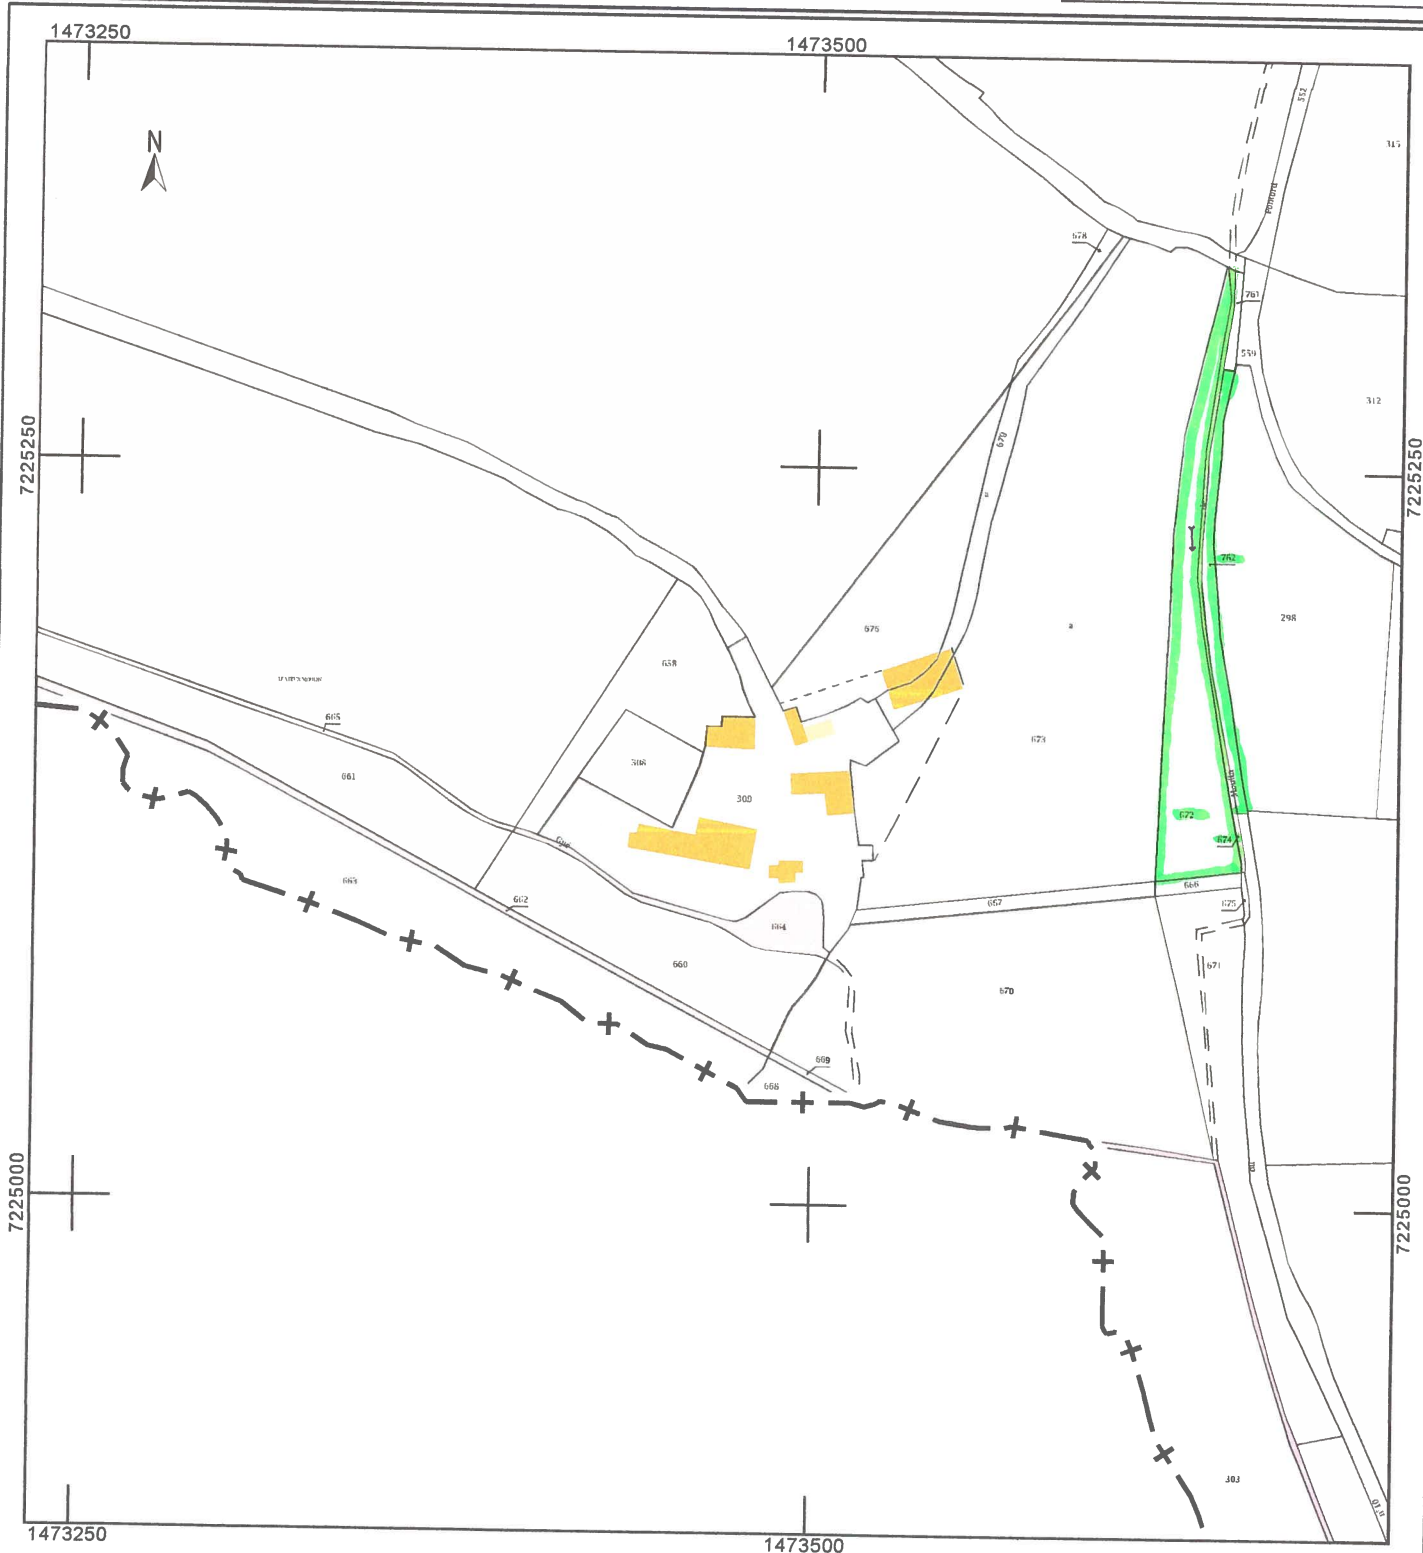

M. CHEVALLIER

72140 - Peze-Le-Robert

B 672 (27ares 11ca)

B 674 (3ares 69ca)

B 762 (6ares 10ca)

lieu dit "Le Vieux Moulin"

Cet extrait de plan vous est délivré par :

cadastre.gouv.fr

Commune de PEZE LE ROBERT
Le Vieux Moulin
PROPRIETE DE M. CHEVALLIER Dominique

PLAN DE SITUATION

EXTRAIT DU PLAN CADASTRAL

829

B 628

R 672-5674-R 762