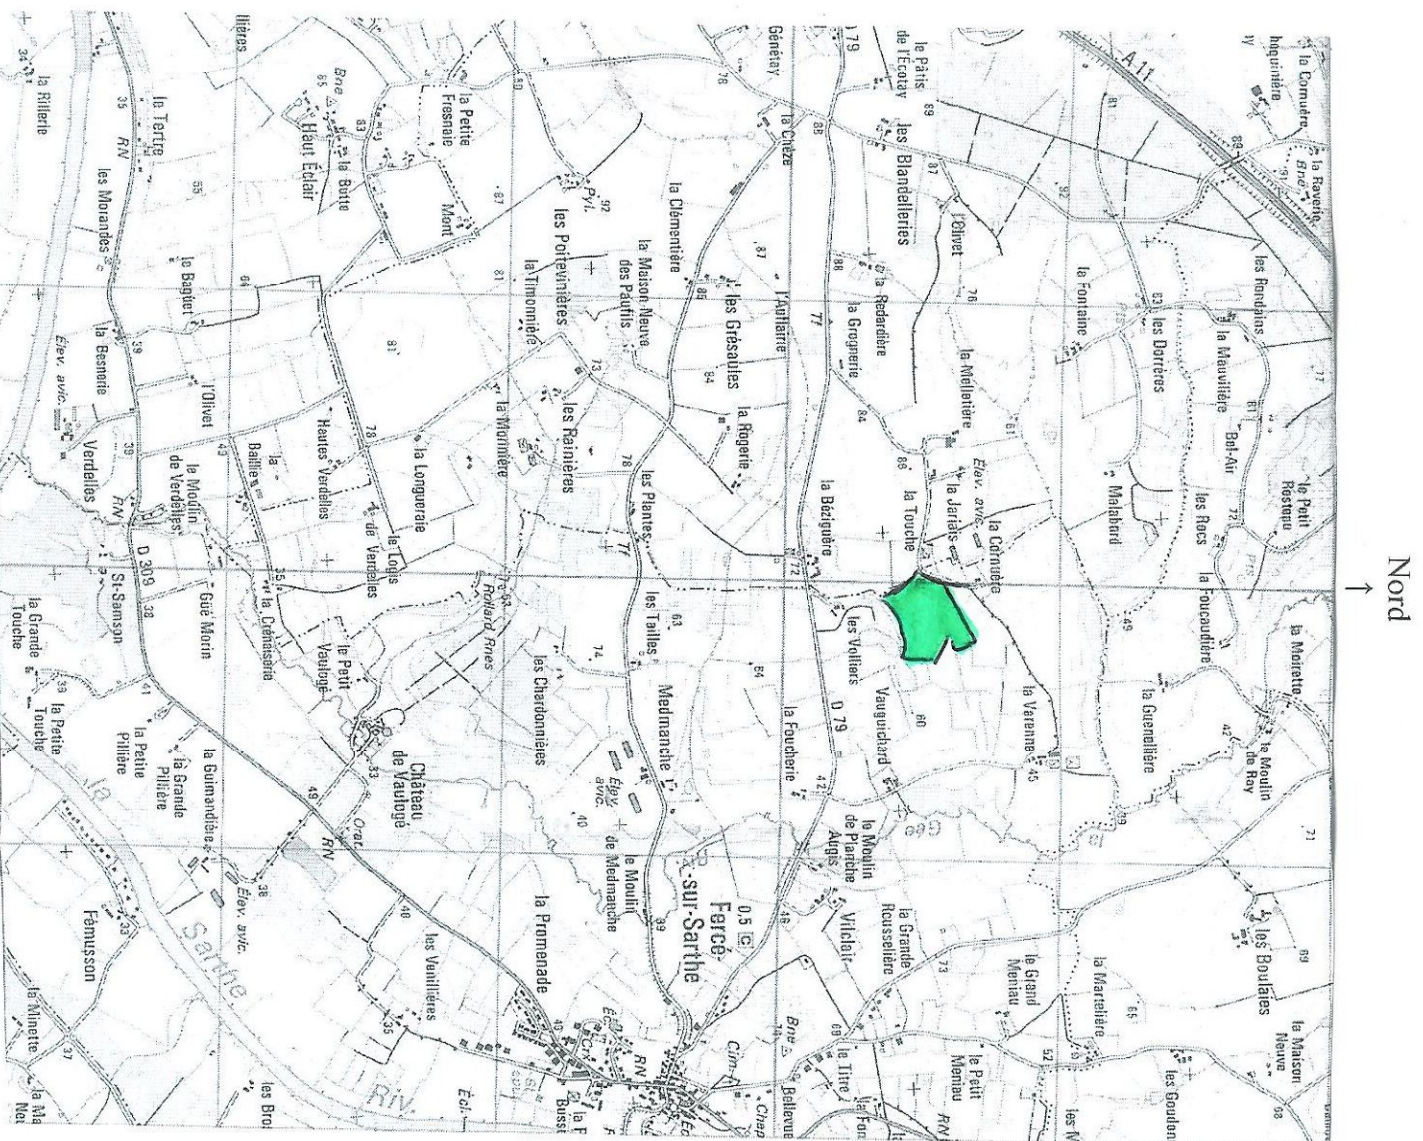

Indivision Moutier

Projet de boisement

Annexe 2-1 Plan de situation

Communes de Fercé-sur-Sarthe

Echelle 1/25 000

Indivision Moutier

Projet de boisement

Annexe 2-2 Plan de situation

Communes de Fercé-sur-Sarthe

Echelle 1/5 000

Nord
↑

- Parcelles
- à boiser
 - en nature de bois
 - en labours ou prairies

Indivision Moutier

Projet de boisement

Annexe 3 Photographies

Communes de Fercé-sur-Sarthe
Photographies réalisées le 09 mai 2017

Photographie 1

Photographie 2

Indivision Moutier

Projet de boisement

Annexe 4 Plan des abords

Communes de Fercé-sur-Sarthe

Vue satellite Google Earth prise le 28.09.2015