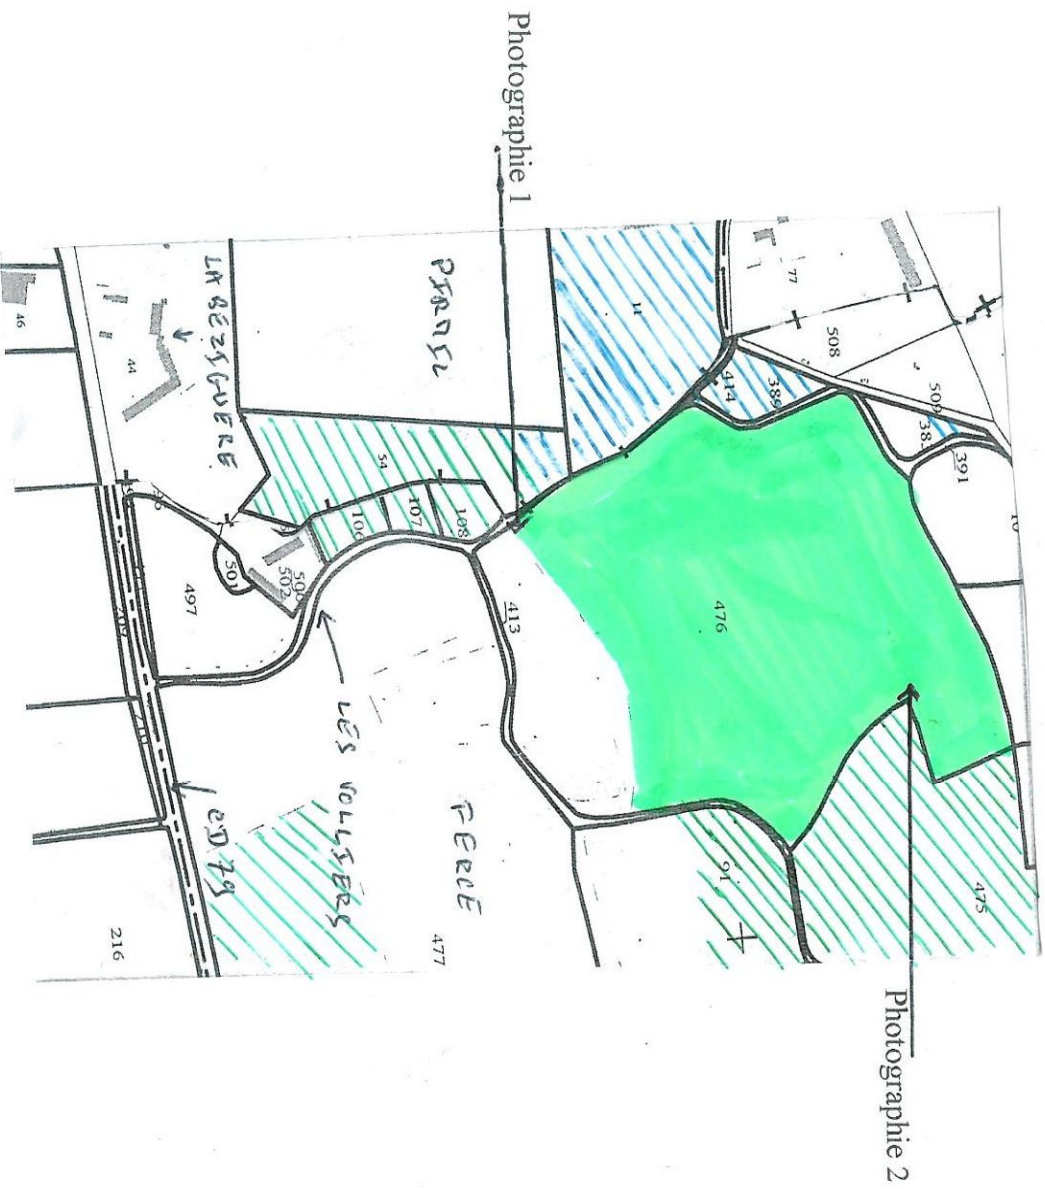

Indivision Moutier

Projet de boisement

Annexe 2-1 Plan de situation

Communes de Fercé-sur-Sarthe

Echelle 1/25 000

Indivision Moutier

Projet de boisement

Annexe 2-2 Plan de situation

Communes de Fercé-sur-Sarthe

Echelle 1/5 000

Nord
↑

- Parcelles
- à boiser
 - en nature de bois
 - en labours ou prairies

Indivision Moutier

Projet de boisement

Annexe 3 Photographies

Communes de Fercé-sur-Sarthe
Photographies réalisées le 09 mai 2017

Photographie 1

Photographie 2

Indivision Moutier

Projet de boisement

Annexe 4 Plan des abords

Communes de Fercé-sur-Sarthe

Vue satellite Google Earth prise le 28.09.2015