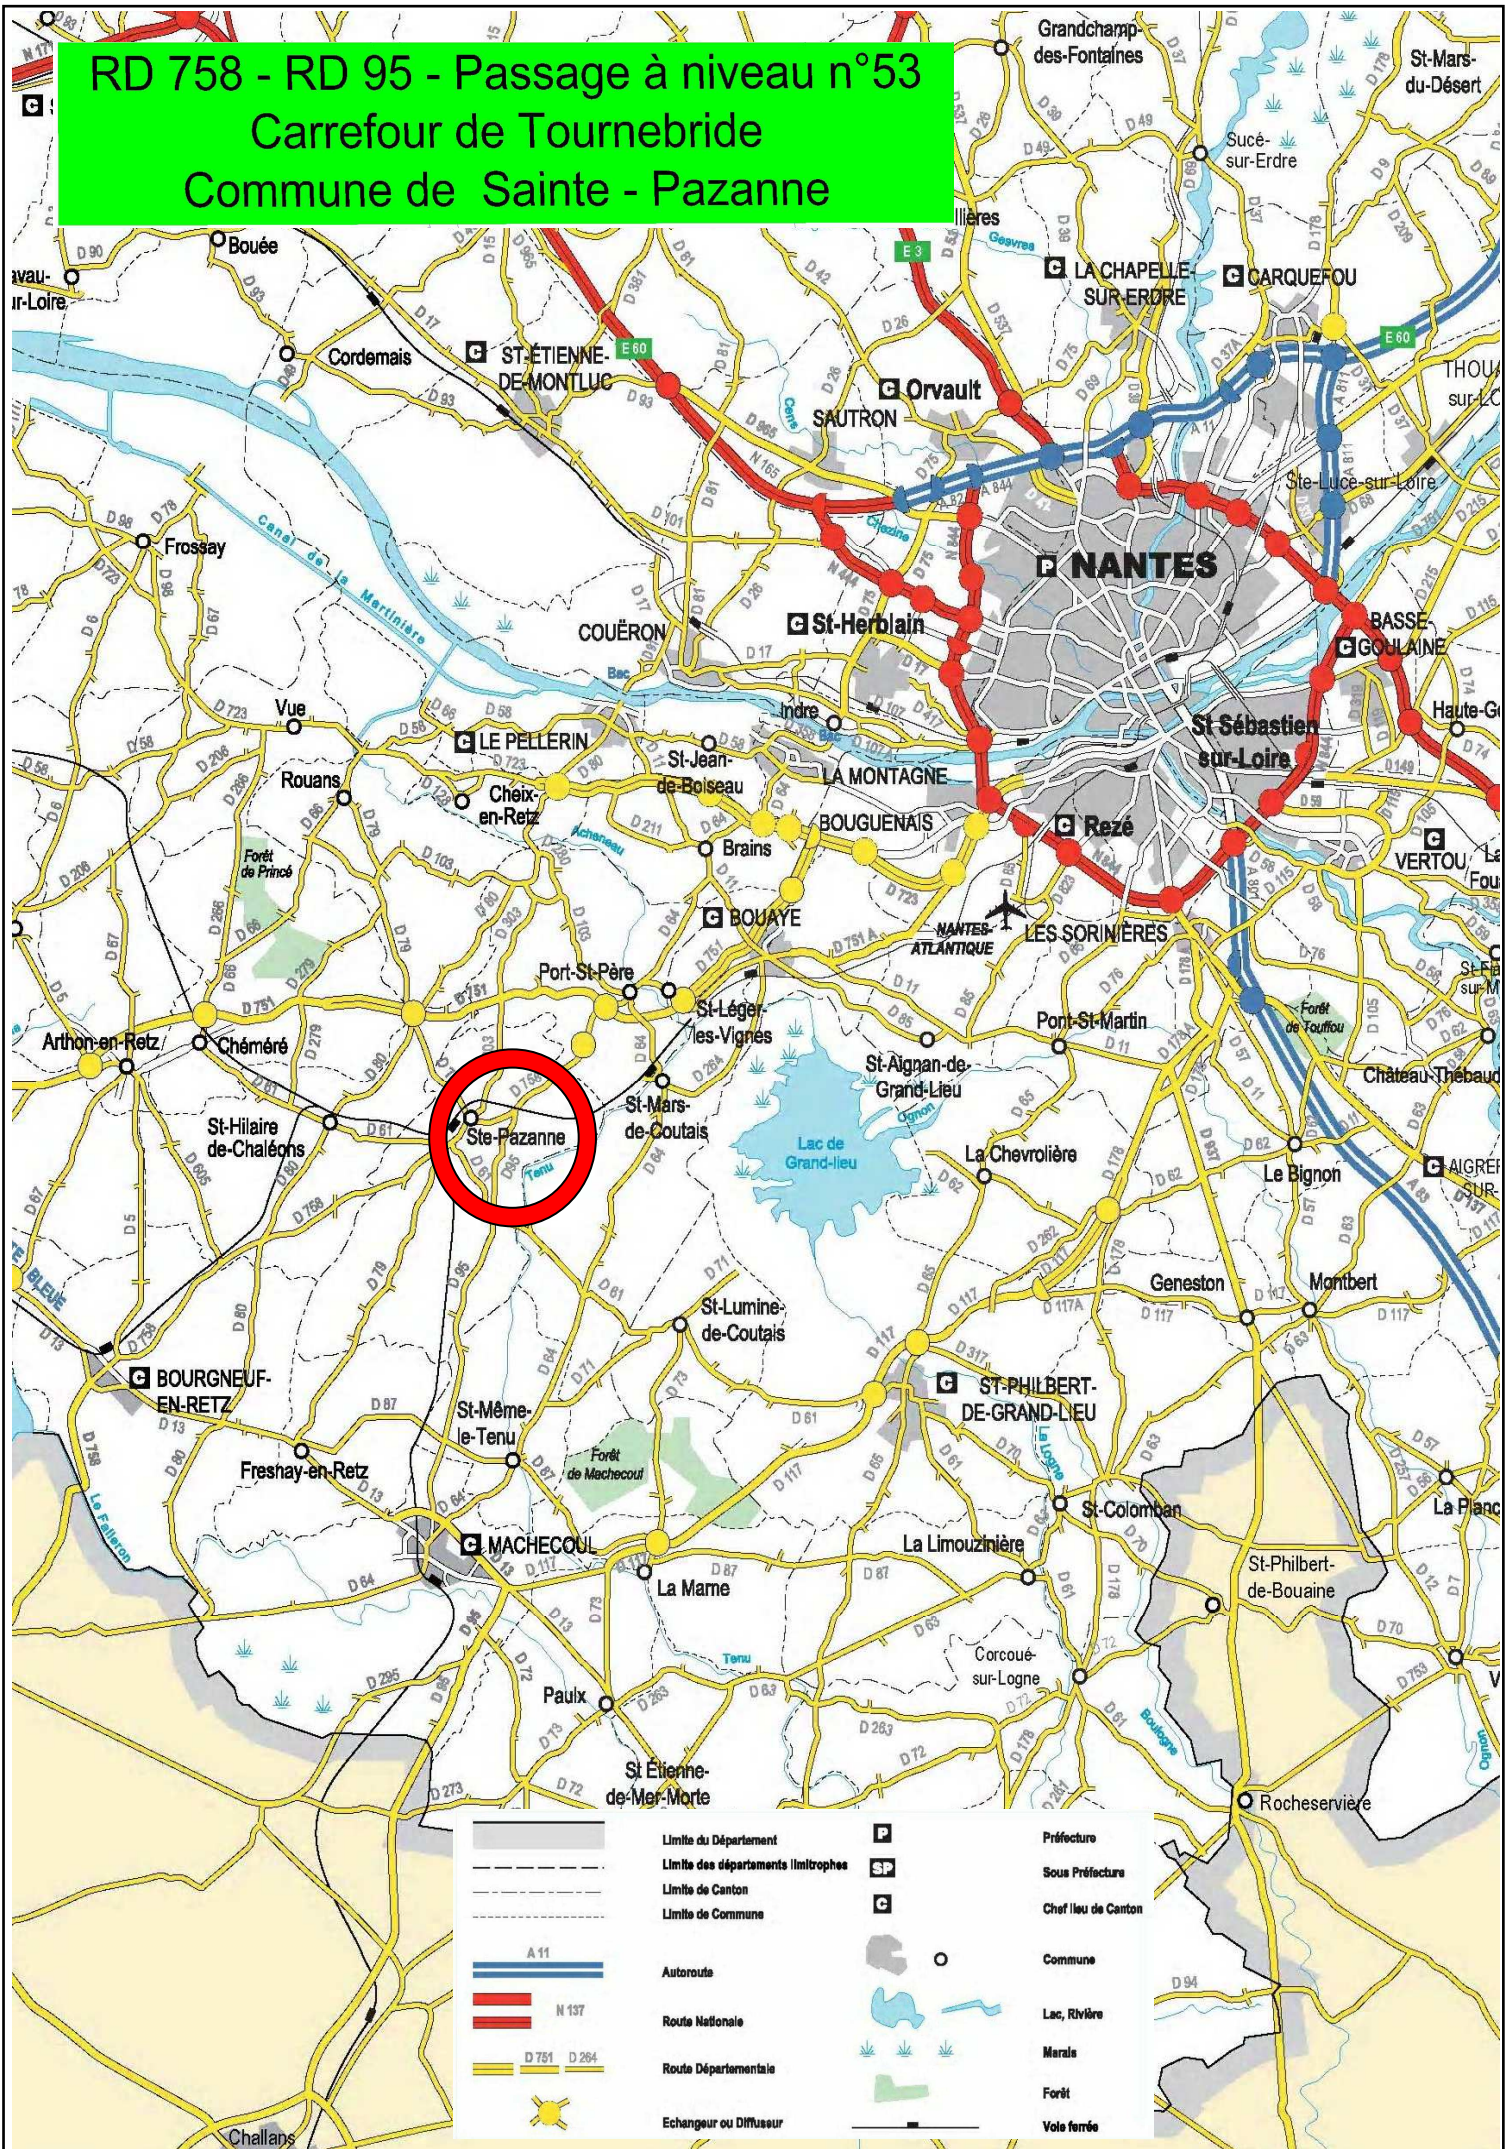


Routes Départementales 758 et 95

Passage à niveau n°53

Carrefour de Tournebride

Commune de Sainte-Pazanne

**Demande d'examen au cas par cas préalable
à la réalisation d'une étude d'impact**

Annexe n°2 : Plan de situation

RD 758 - RD 95 - Passage à niveau n°53
Carrefour de Tournebride
Commune de Sainte - Pazanne

**RD 768 - RD 95 - Passage à niveau n°53
Carrefour de Tournebride
Commune de Sainte - Pazanne**