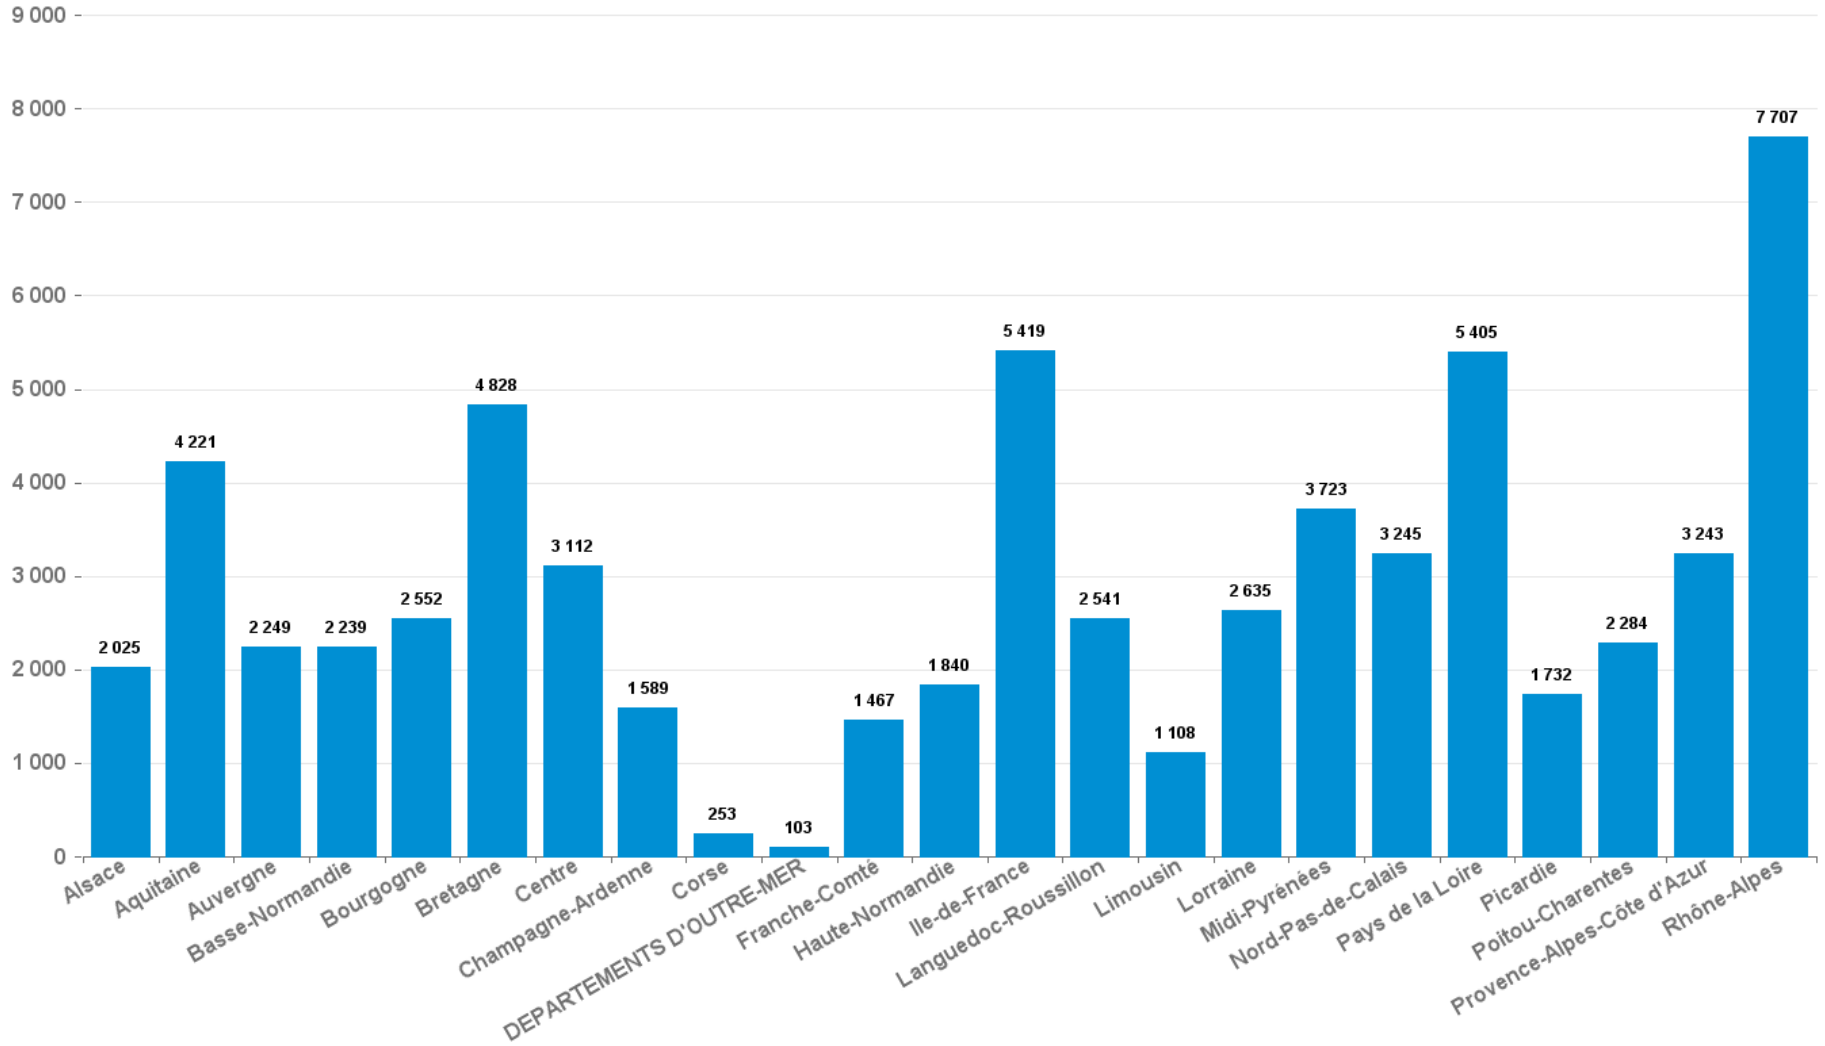

Indicateurs de suivi des entreprises RGE

Bilan à fin janvier
2018

- **Les données présentées dans ce document sont issues de la base de données de l'annuaire RGE.**
 - Nombre de SIRET dans la base : 65 521 fin Janvier 2018.

Répartition régionale du nombre d'entreprises RGE

Répartition régionale des entreprises RGE par domaines de travaux