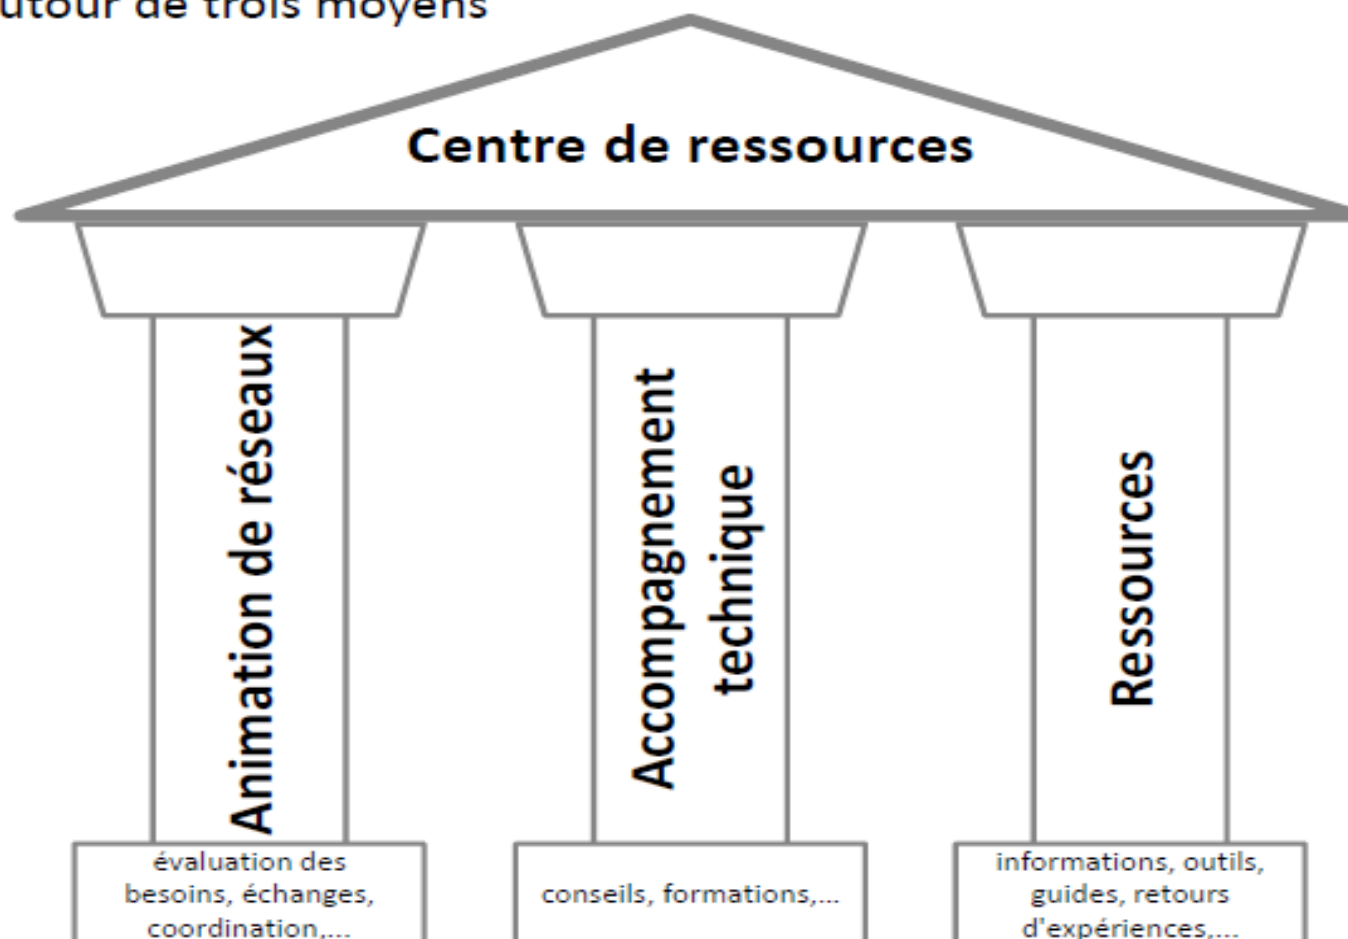

AGENCE FRANÇAISE POUR LA BIODIVERSITÉ

Les centres de ressources de l'AFB

Qu'est-ce qu'un centre de ressources ?

Moyens d'action d'un centre de ressources de l'AFB

Animation de réseaux d'acteurs (évaluation des besoins, structuration des échanges, coordination...);

Appui technique (conseil, formation...);

Élaboration et mise à disposition de ressources techniques (informations, méthodes et outils scientifiques et techniques, retours d'expériences...).

Qu'est-ce qu'un centre de ressources

Organisé autour de trois moyens
d'actions :

Comment ça marche ?

Les centres de ressources existants

Gouvernance partenariale, adaptée à chaque contexte Dimension collaborative

- Les acteurs sont regroupés au sein de **comités de pilotage**, avec un **pilotage** (ou co-pilotage dans le cadre de partenariats) assuré par le département CDR.
 - Les partenaires scientifiques sont mobilisés via des **comités scientifiques et techniques** dédiés.
 - Les **réseaux d'acteurs** sont mobilisés pour produire des documents de référence, diffuser des ressources, remonter les besoins, valoriser les retours d'expériences, participer aux formations et événements, *etc.*
-

Comment ça marche ?

Les centres de ressources existants

8 CDR au croisement de politiques publiques, de territoires et de milieux spécifiques

Ils proviennent pour la plupart des Centres de ressources ou assimilés existants dans les organismes fusionnés. Certains d'entre eux sont en développement ou en réflexion, la liste ayant sans doute vocation à évoluer d'ici le prochain contrat d'objectifs de l'AFB.