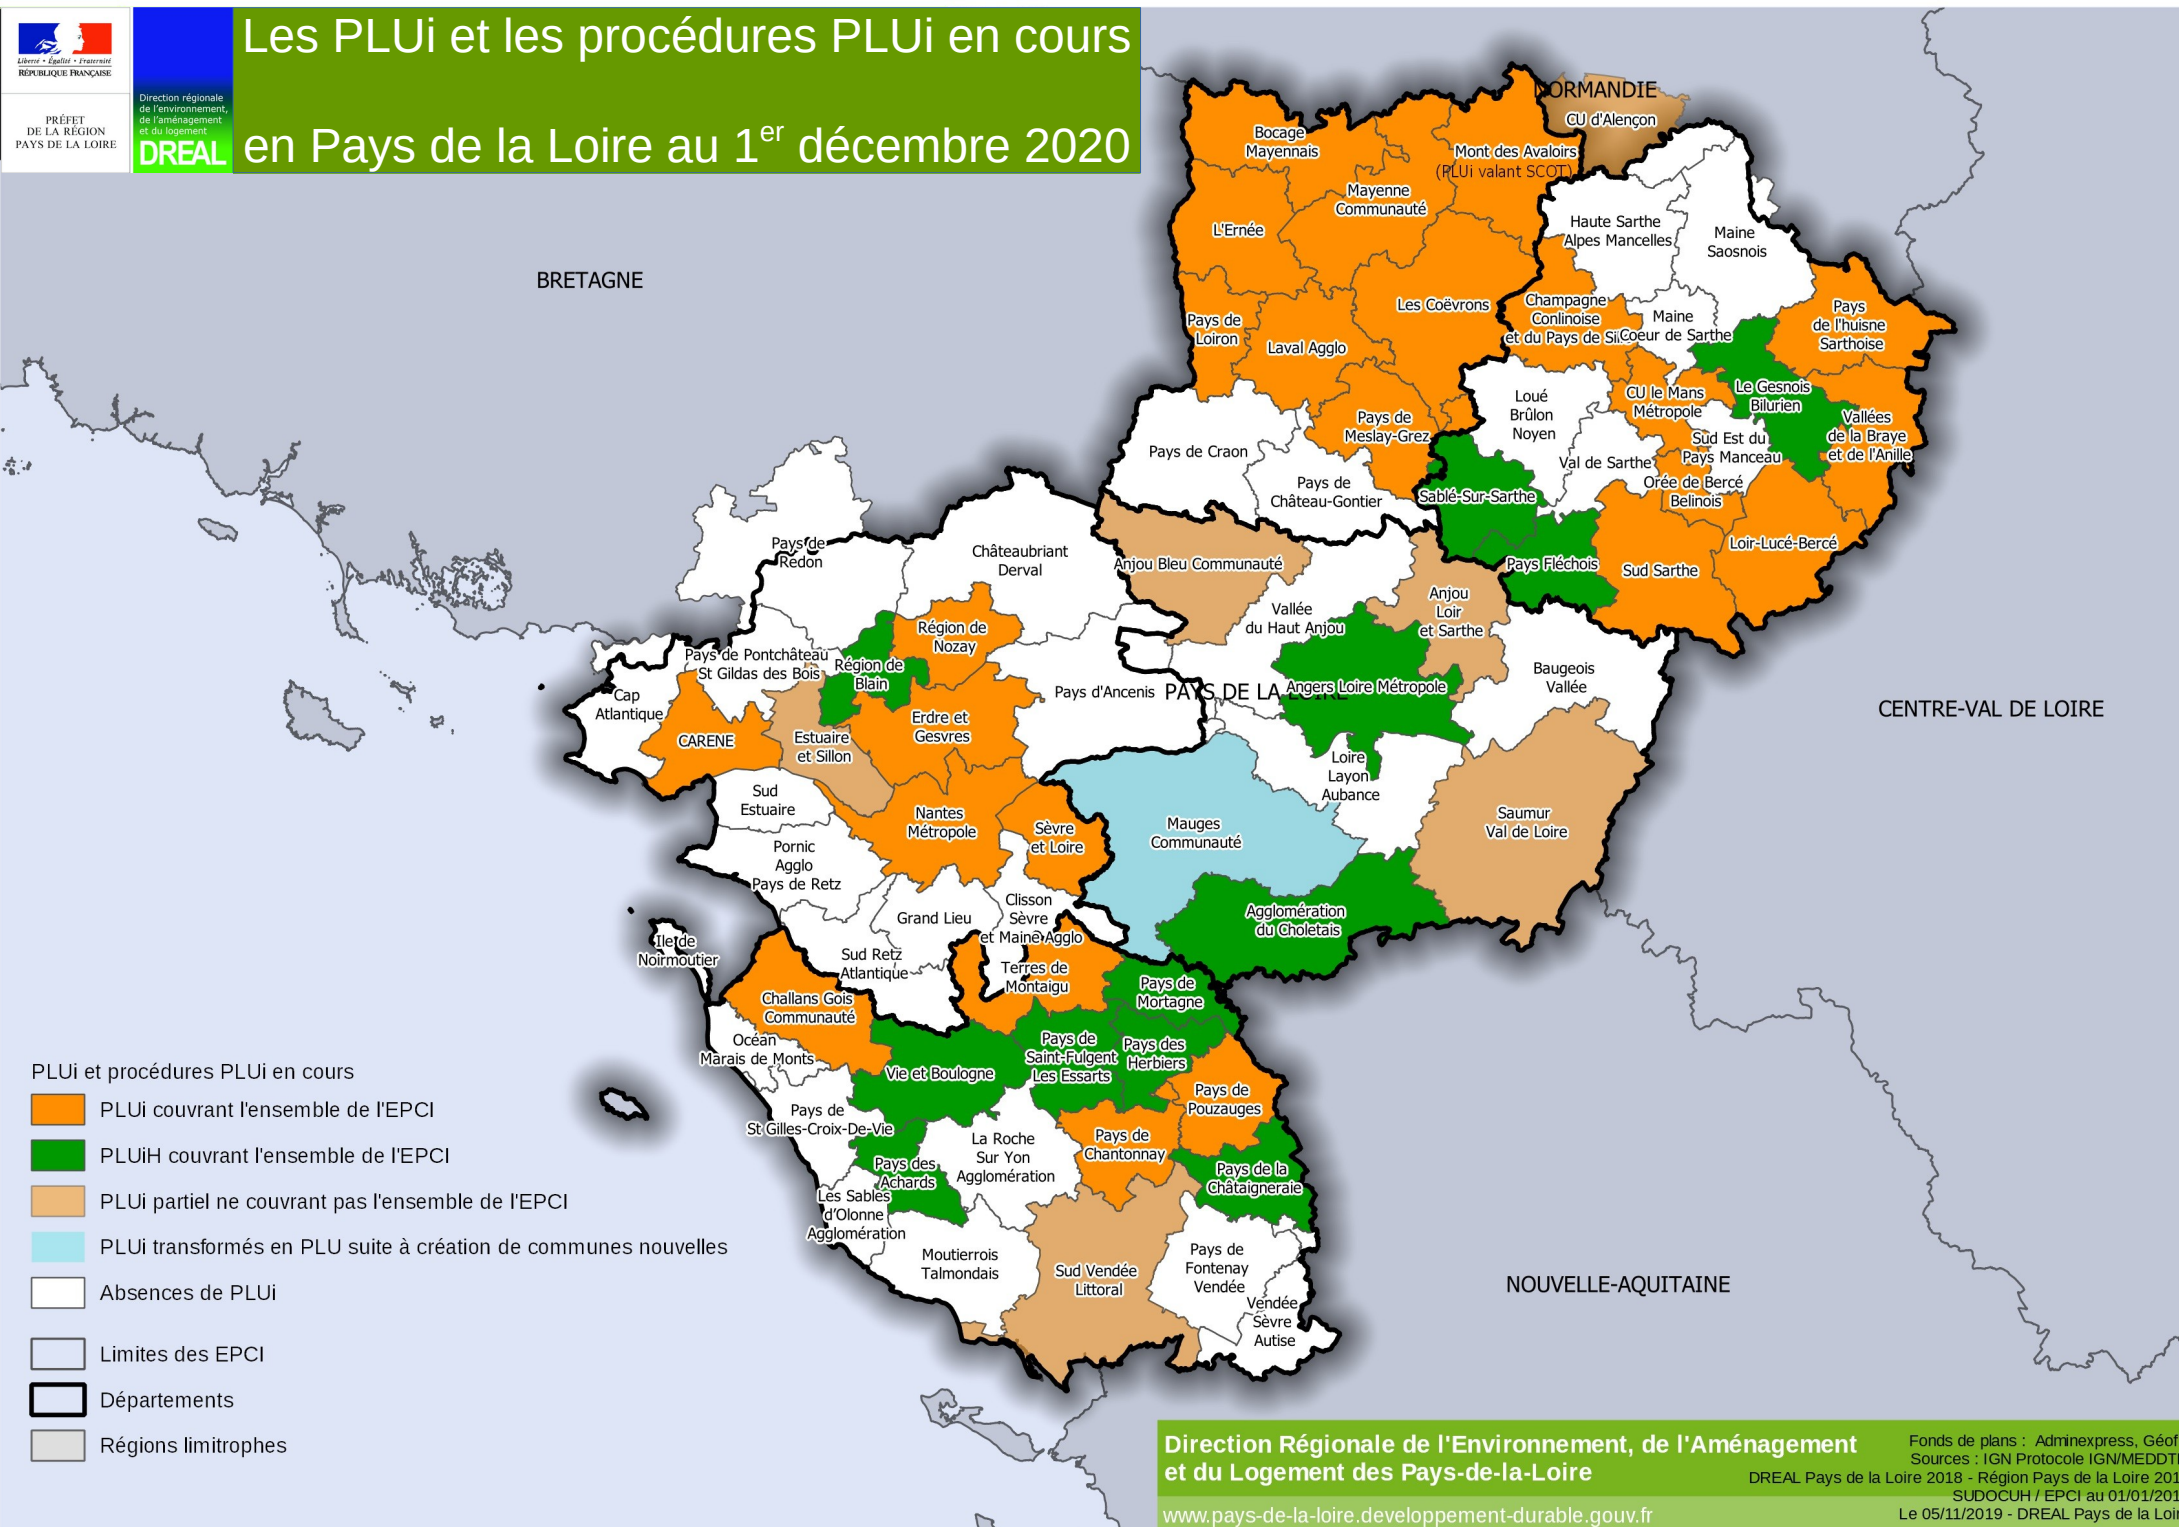

PRÉFET DE LA RÉGION PAYS DE LA LOIRE

Les PLUi et les procédures PLUi en cours

en Pays de la Loire au 1er décembre 2020

PLUi et procédures PLUi en cours

- PLUi couvrant l'ensemble de l'EPCI
- PLUiH couvrant l'ensemble de l'EPCI
- PLUi partiel ne couvrant pas l'ensemble de l'EPCI
- PLUi transformés en PLU suite à création de communes nouvelles
- Absences de PLUi
- Limites des EPCI
- Départements
- Régions limitrophes

Direction Régionale de l'Environnement, de l'Aménagement et du Logement des Pays-de-la-Loire

www.pays-de-la-loire.developpement-durable.gouv.fr

Fonds de plans : Adminexpress, Géofla
Sources : IGN Protocole IGN/MEDDTL,
DREAL Pays de la Loire 2018 - Région Pays de la Loire 2018
SUDOCUH / EPCI au 01/01/2018
Le 05/11/2019 - DREAL Pays de la Loire