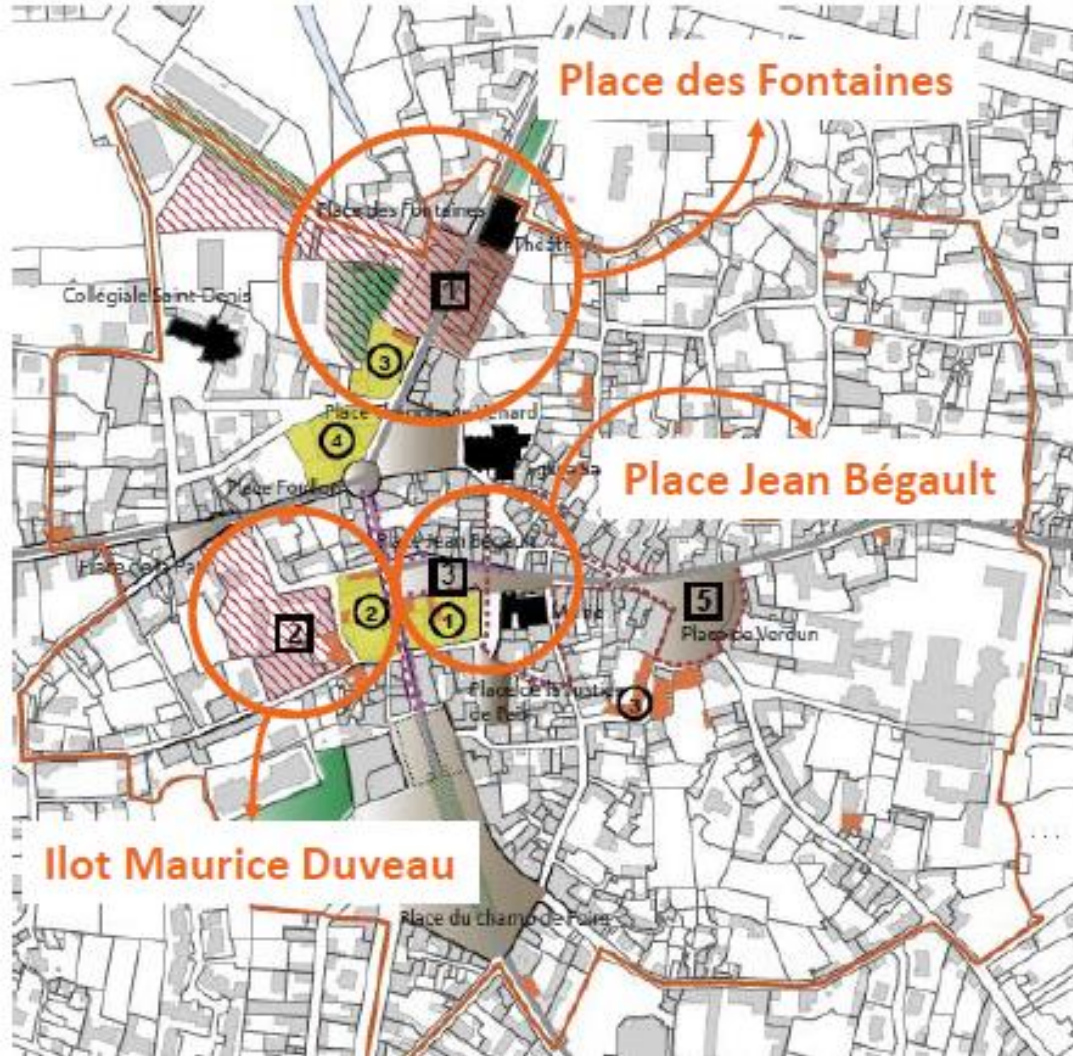

Doué
en anjou

Un territoire  Une dynamique

REVITALISATION DU CENTRE-VILLE

TRADUCTION OPERATIONNELLE DU PLAN GUIDE

2. Stratégie opérationnelle

- Périmètre revitalisation du centre-ville
- Immeubles à réhabiliter en priorité (potentiellement constitutifs d'une ORI)
- Ilots pépinières (expérimentation et pilotes urbains)
- ① Maîtrise d'ouvrage privée
- ② Maîtrise d'ouvrage privée
- ③ Maîtrise d'ouvrage Maine-et-Loire Habitat
- ④ Maîtrise d'ouvrage SEM
- ▨ Espaces urbains à aménager pendant l'OPAH-RU
- ① Place des Fontaines
- ② Ancienne école Maurice Duveau
- ◆◆◆ Opération façade sur les axes commerçants
- ▭ Réflexion à poursuivre sur l'aménagement d'espaces urbains
- ③ Secteur commercial du centre-ville (place Jean Bégault)
- ④ Relocalisation de la maison des services publics
- ⑤ Place de Verdun / Ilot Horeau

PLACE DES FONTAINES

Doué
en
anjou

Un territoire  Une dynamique

PLACE DES FONTAINES

Doué
en
anjou

Un territoire  Une dynamique

DENSIFICATION DE L'HYPERCENTRE

ORIENTATION D'AMENAGEMENT ET DE PROGRAMMATION

Doué-la-Fontaine - La Perception

2 000

Surface brute du site : 0.6 ha
Surface aménageable : 0.6 ha
Densité minimale : 30 logements / ha
Objectif de logements : 18
Typologie : habitat collectif ou intermédiaire sous forme de plots disséminés au sein du parc
Mixité sociale : pas d'obligation
Phasage : opération à réaliser d'un seul tenant
Infiltration sur site des eaux de toiture et de voirie à privilégier / Rejet des eaux au réseau si pas d'infiltration possible

PLU REGION DE DOUE-LA-FONTAINE

OAP Doué-la-Fontaine / La Perception

Juin 2016

 Périmètre OAP

 Accès automobile

 Création d'accès automobile direct interdite

 Façade arborée à conserver sur l'avenue du Général Leclerc, pour affirmer l'identité d'une opération résidentielle au sein d'un parc