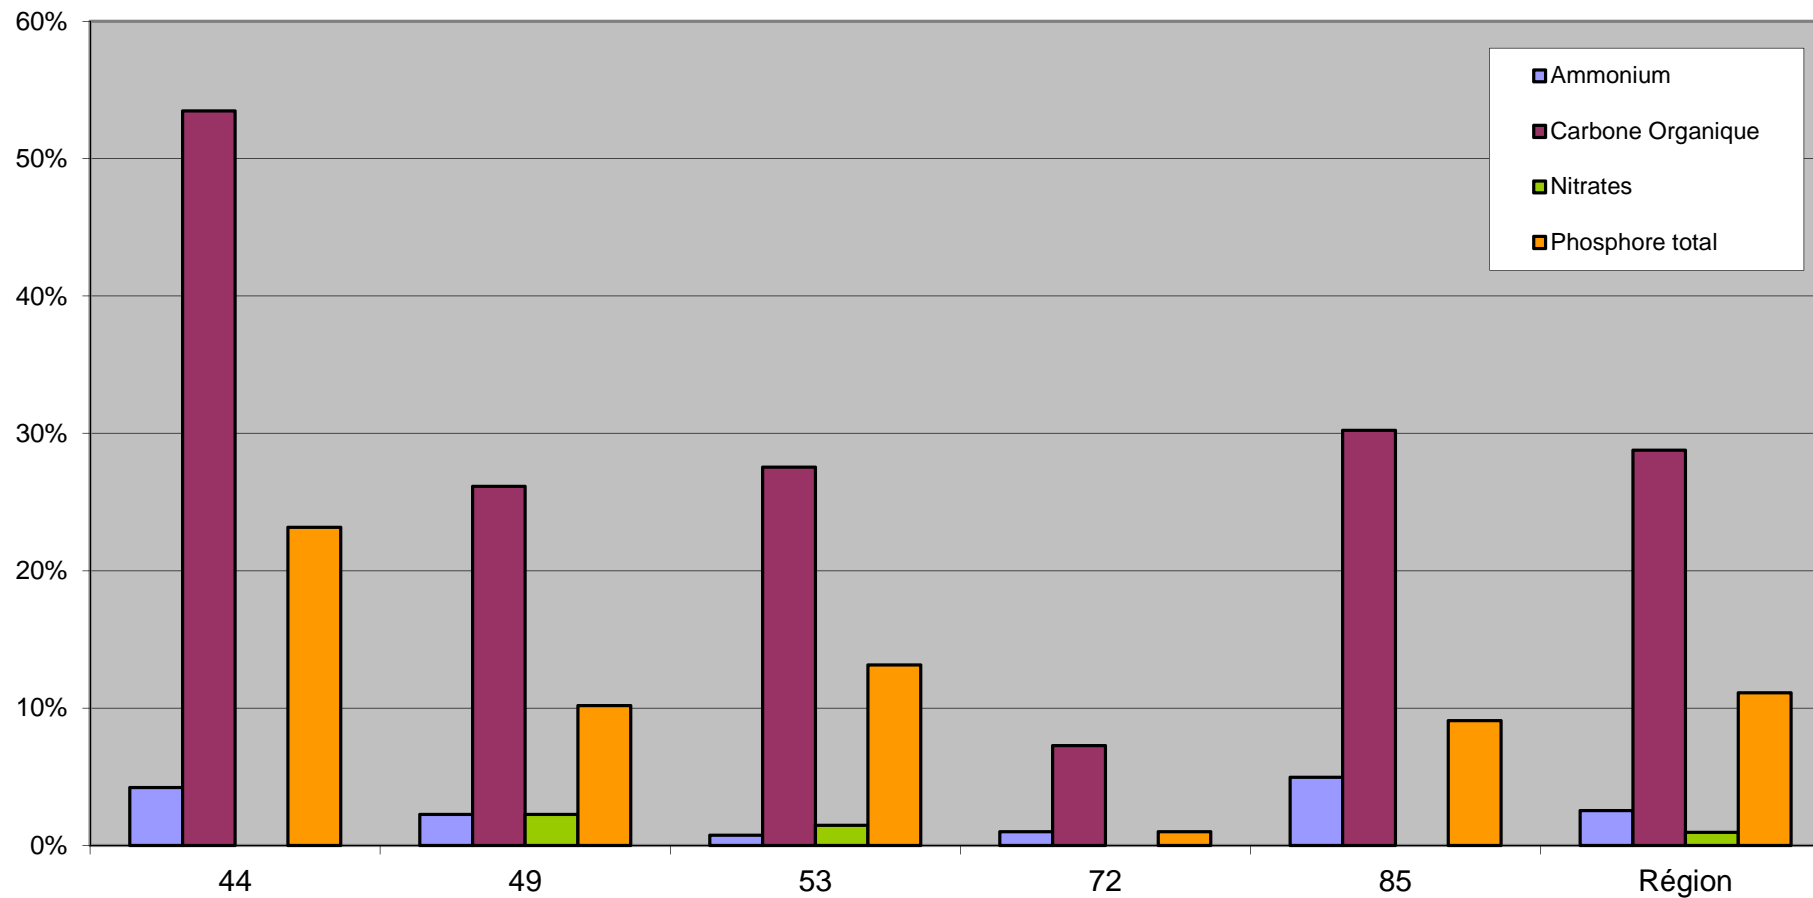

## Pourcentages de prélèvements dépassant la limite maximale de la classe bon état pour chaque paramètre et par département - Année 2016

Qualité des cours d'eau des Pays de la Loire  
DREAL Pays de la Loire - juin 2017

Données Agence de l'eau Loire Bretagne, réseau de contrôle de surveillance (77 points de contrôle)