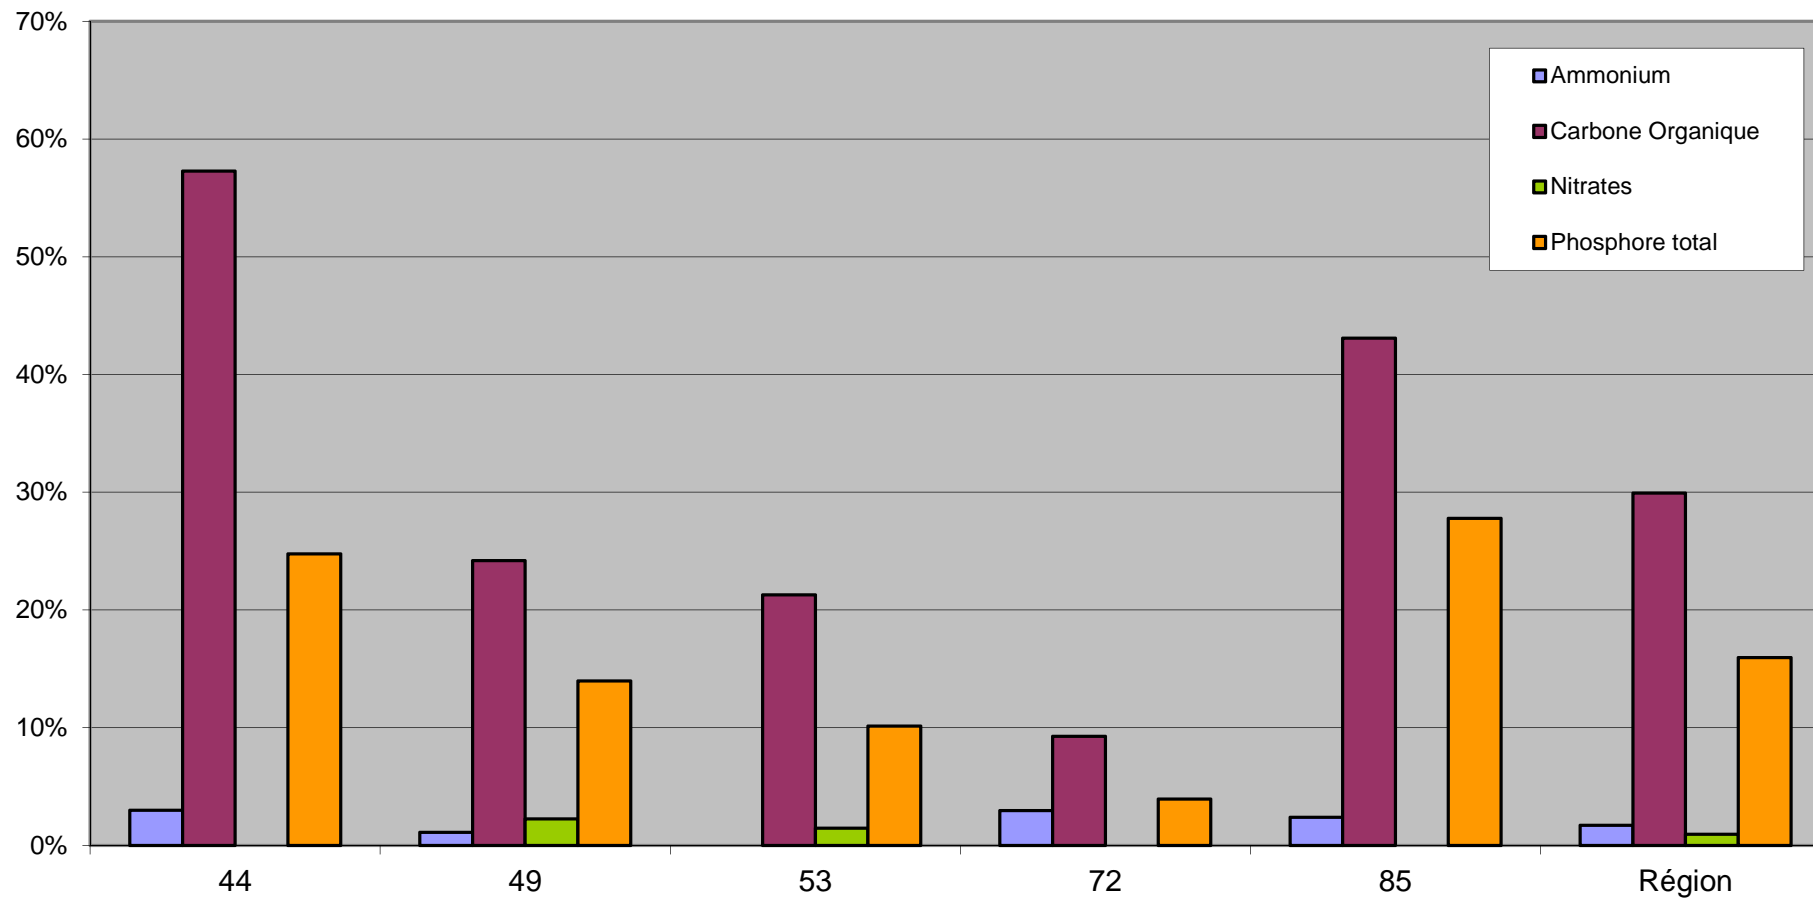

Pourcentages de prélèvements dépassant la limite maximale de la classe bon état pour chaque paramètre et par département - Année 2015

Qualité des cours d'eau des Pays de la Loire
DREAL Pays de la Loire - avril 2016

Données Agence de l'eau Loire Bretagne, réseau de contrôle de surveillance (77 points de contrôle)