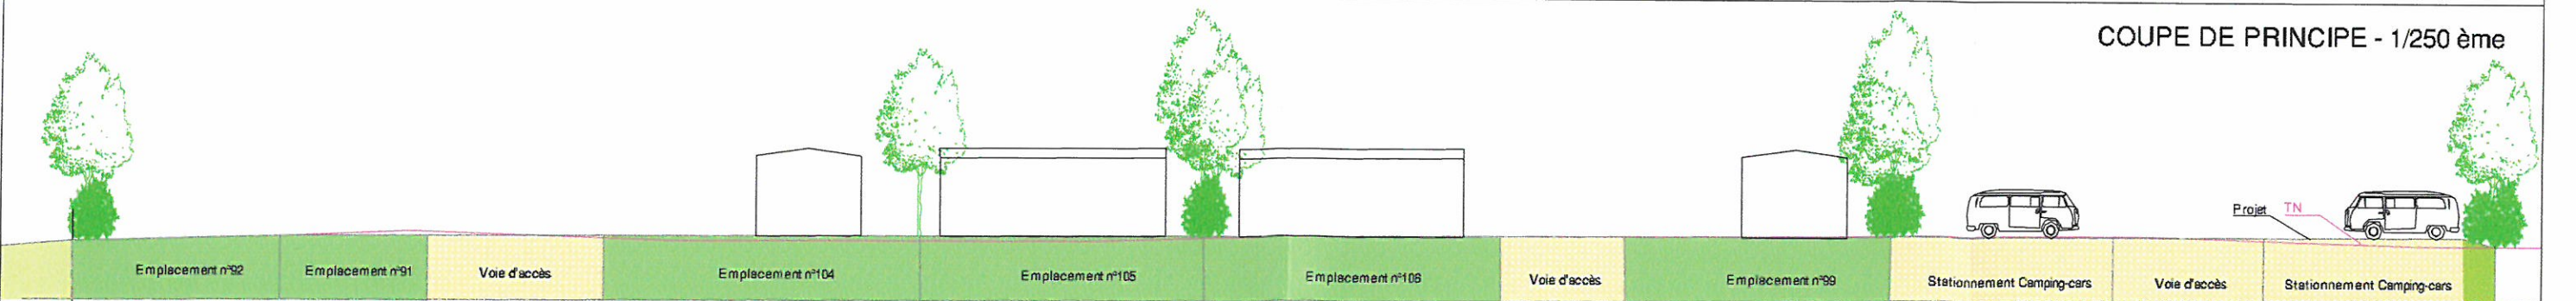

L'ancien emplacement n°75 est reporté sur un emplacement libre près de l'entrée du camping existant
 Liaison avec le camping existant - Franchissement avec passerelle bois sur fossé existant

Périmètre du Camping actuel

Périmètre du Projet d'extension

Conche des Ribaudelles

Village Vacances l'En

Zone Accueil Camping cars (16 unités)

Zone Emplacements de Camping (17 unités)

COUPE DE PRINCIPE - 1/250 ème

PA4

PLAN DE COMPOSITION

Echelle : 1/500

Date : 15/12/2015

PROJET D'EXTENSION
 "CAMPING DES CONCHES"

Maître d'ouvrage :
 CAMPING DES CONCHES - M. et Mme DENIS
 Route du Grand Port - 85420 DAMVIX
 Tél : 02.51.87.17.06