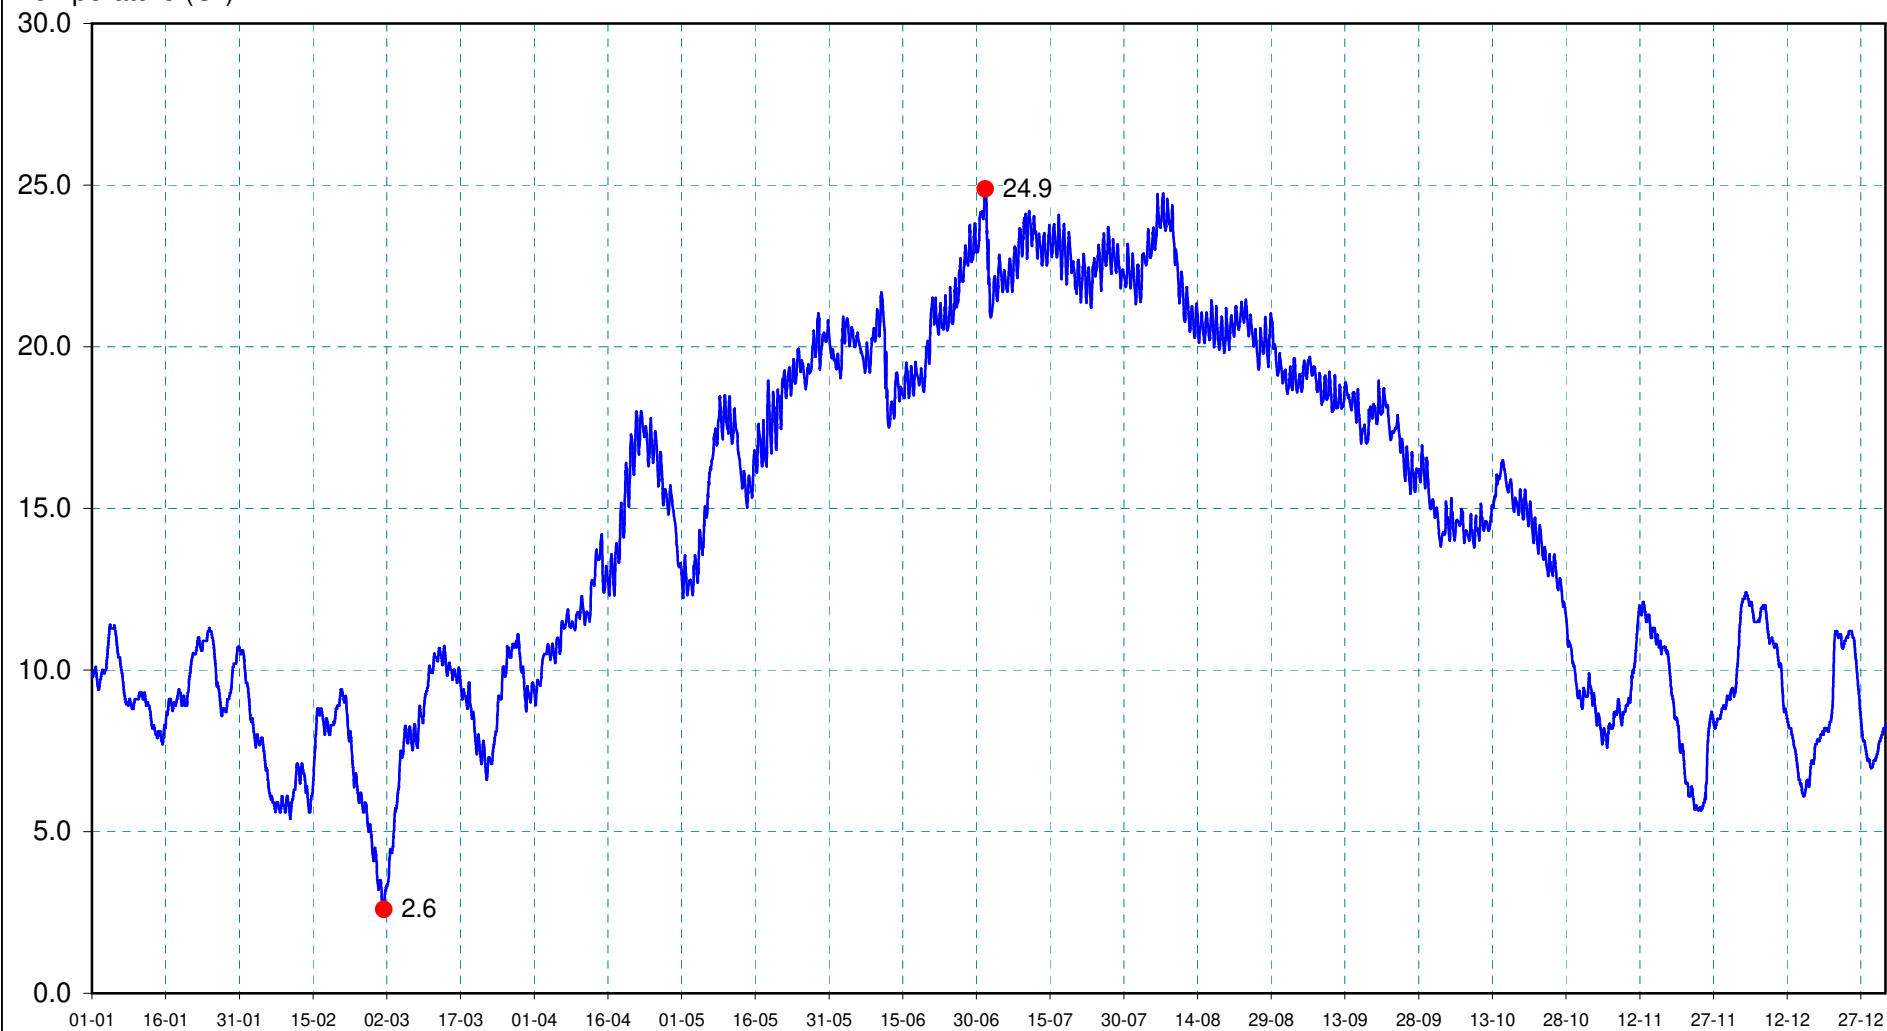

M7213020

La Moine à ST CRESPIN

2018

Température (C°)

du 01/01/2018 00:10 (9.9) au 01/01/2019 00:00 (8.3)

T°min le 01/03/2018 09:20 (2.6)

T°max le 01/07/2018 19:55 (24.9)