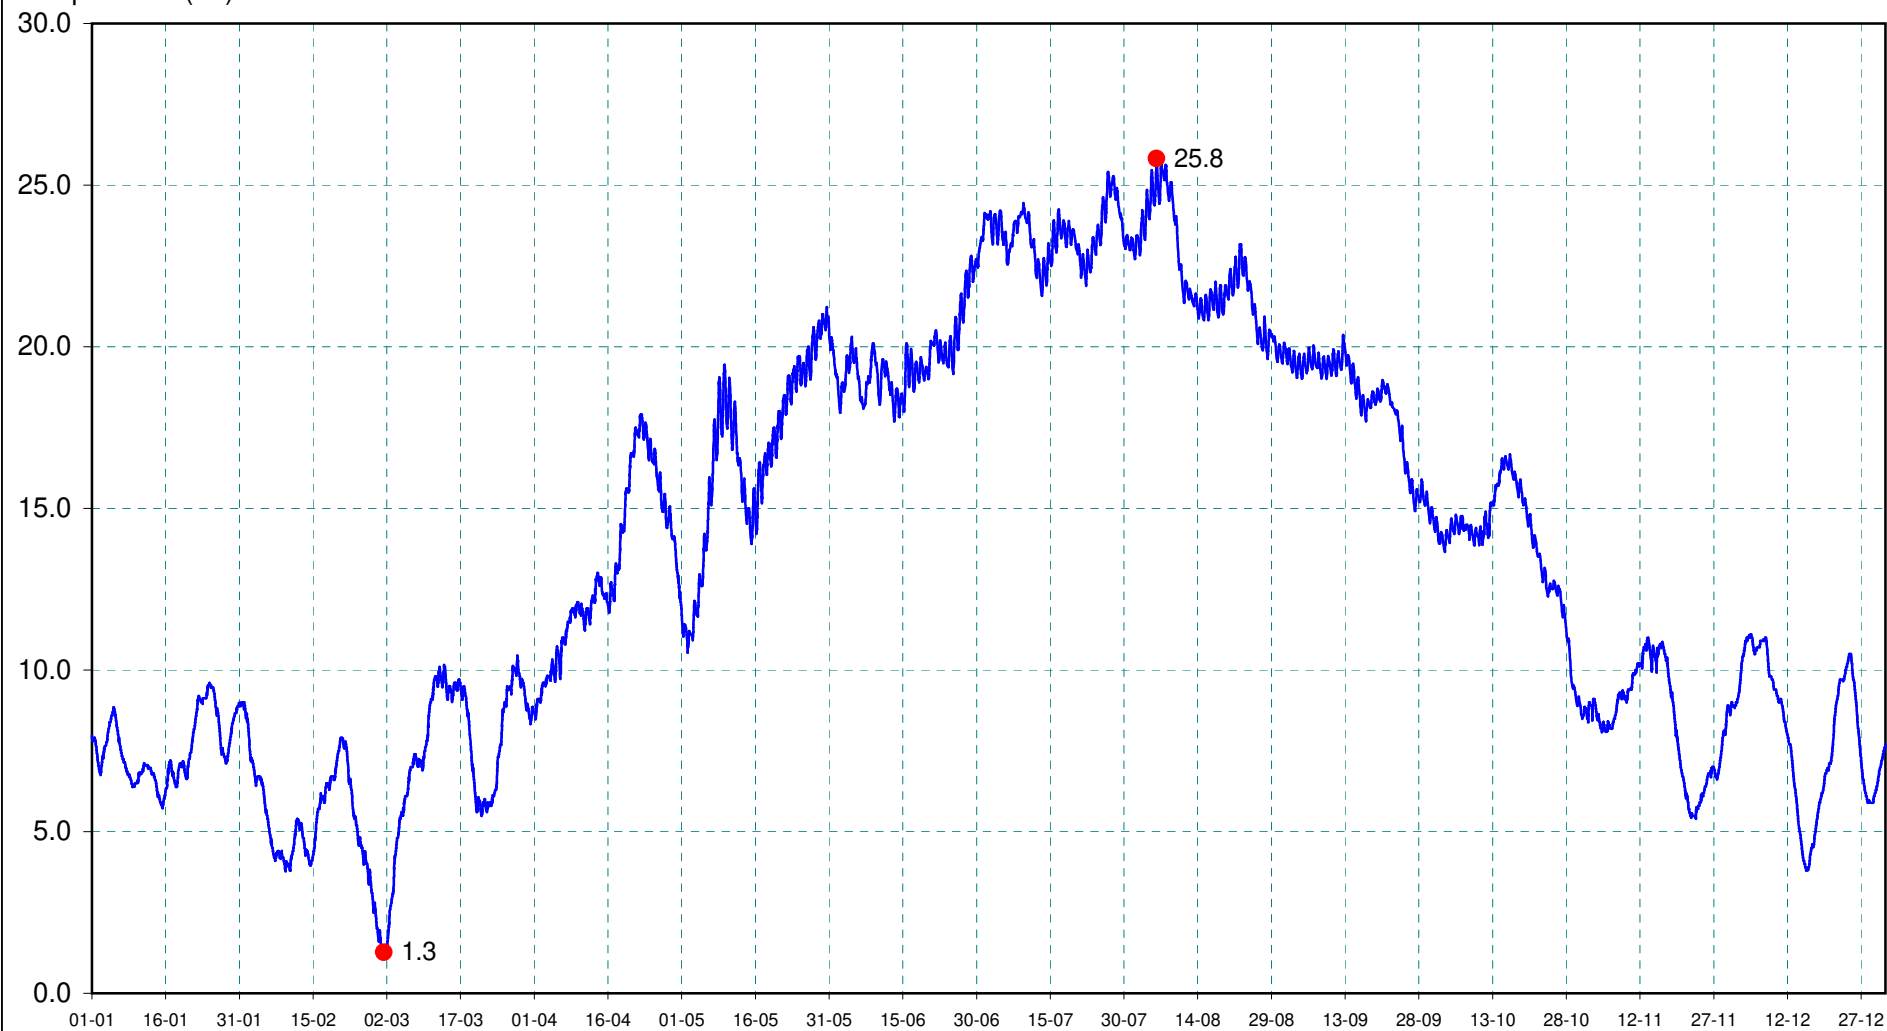

M0250620

La Sarthe à SOUILLE

2018

Température (C°)

du 01/01/2018 01:30 ( 8.0 ) au 01/01/2019 00:00 ( 7.7 )

T°min le 01/03/2018 11:50 ( 1.3 )

T°max le 05/08/2018 17:15 ( 25.8 )