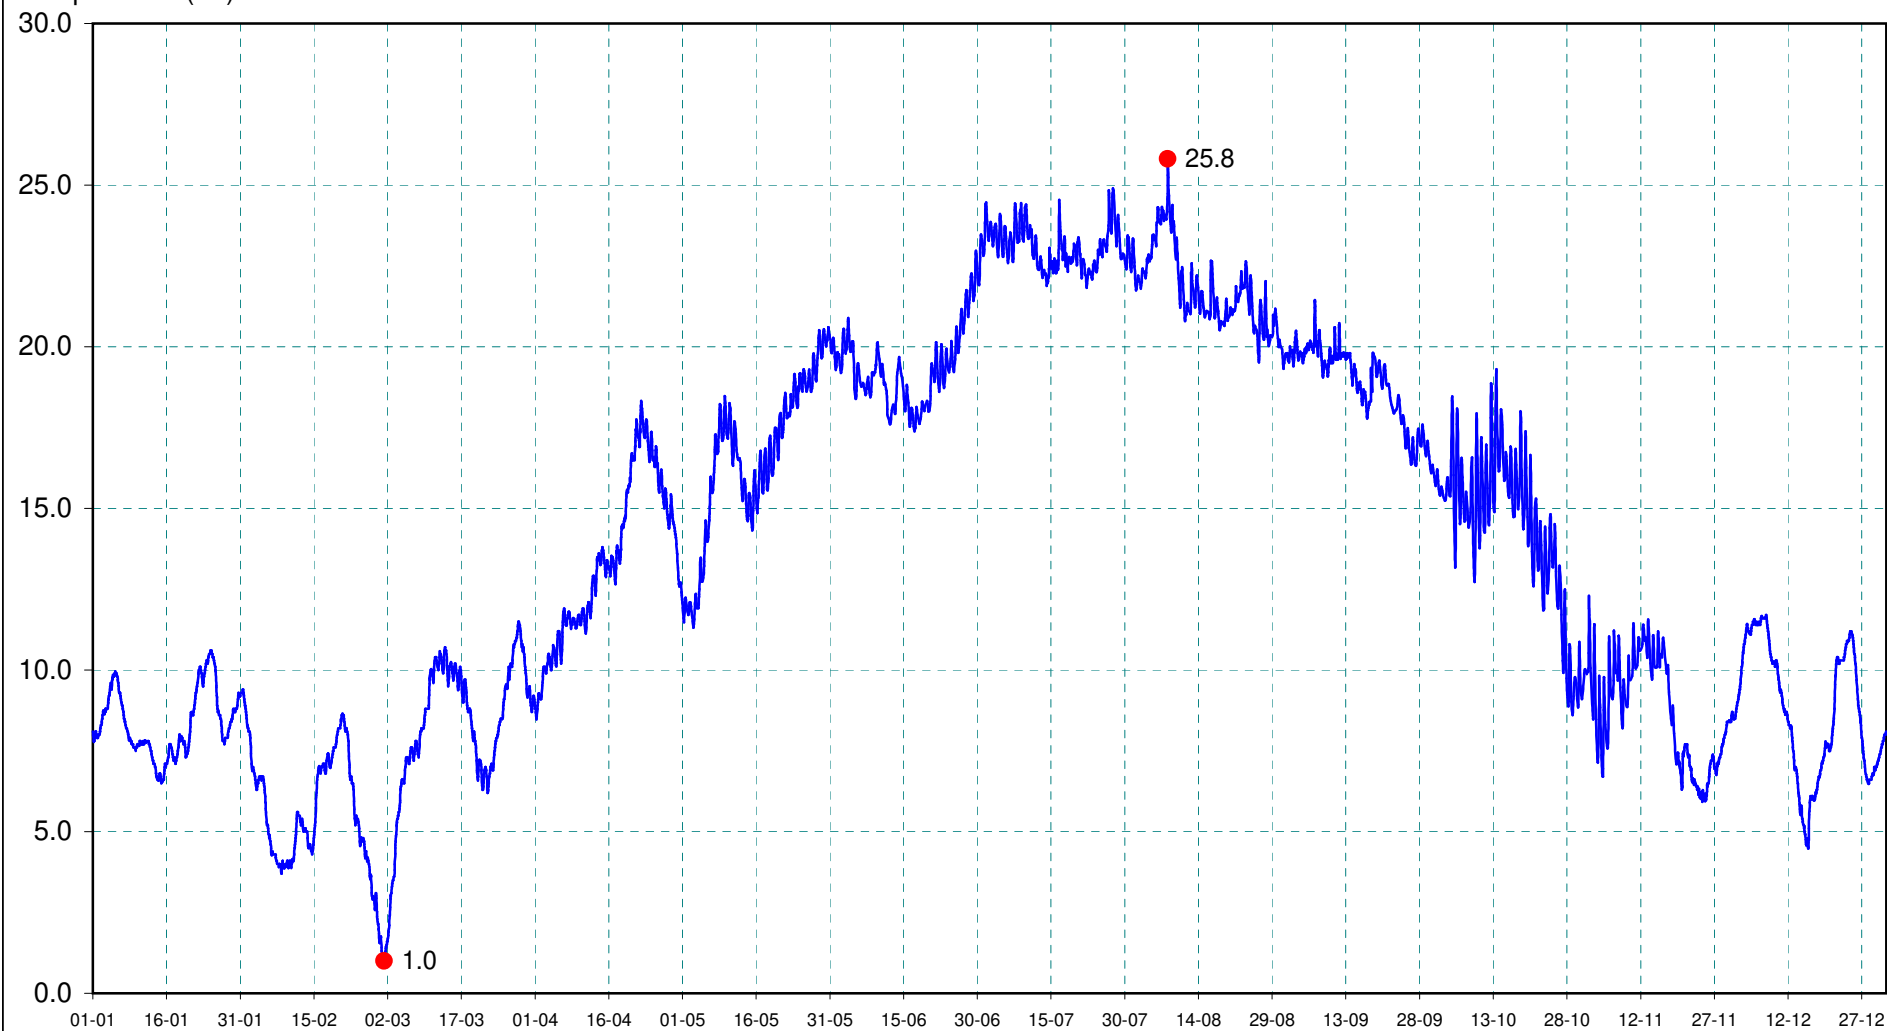

M3851810

L'Oudon à SEGRE (Maingué)

2018

Température (C°)

du 01/01/2018 00:10 (8.1) au 01/01/2019 00:00 (8.1)

T°min le 01/03/2018 06:20 (1.0)

T°max le 07/08/2018 18:35 (25.8)