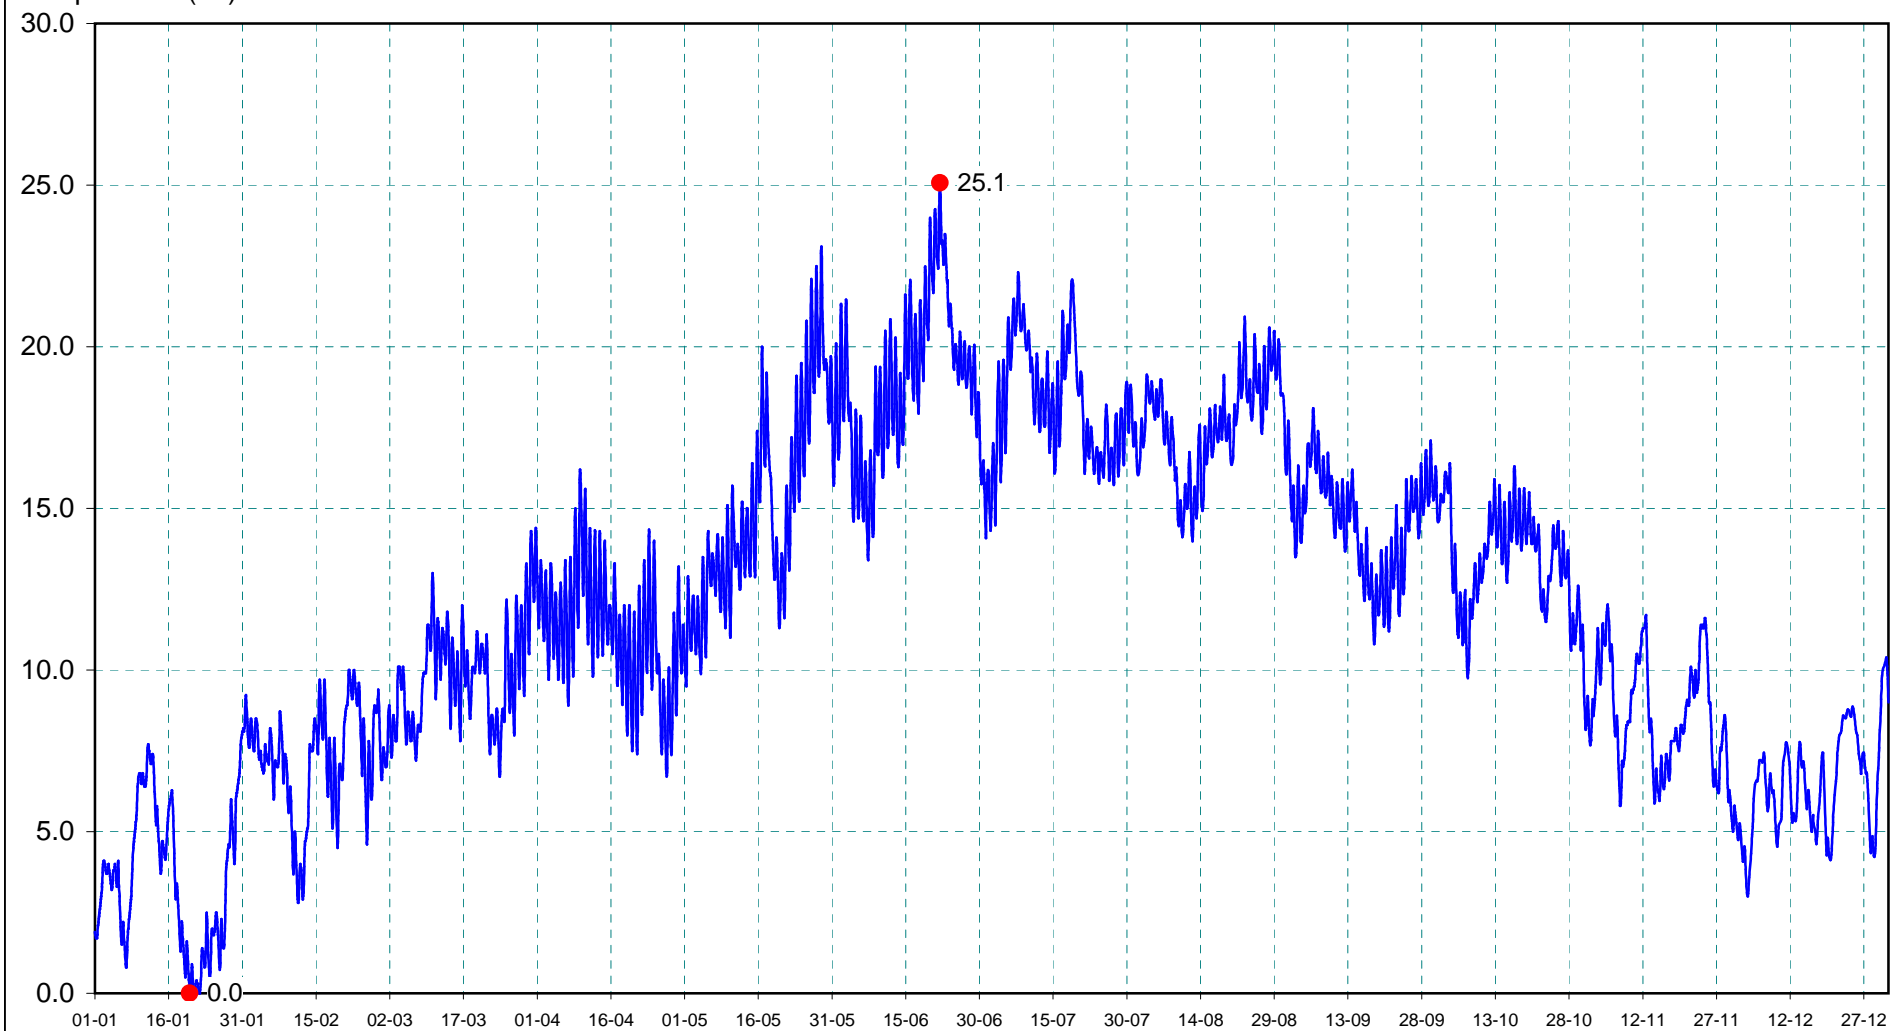

M1463010

L'Aune à PONTVALLAIN

2017

Température (C°)

du 01/01/2017 00:10 ( 1.9 ) au 01/01/2018 00:00 ( 9.0 )

T°min le 20/01/2017 07:00 ( 0.0 )

T°max le 21/06/2017 23:00 ( 25.1 )