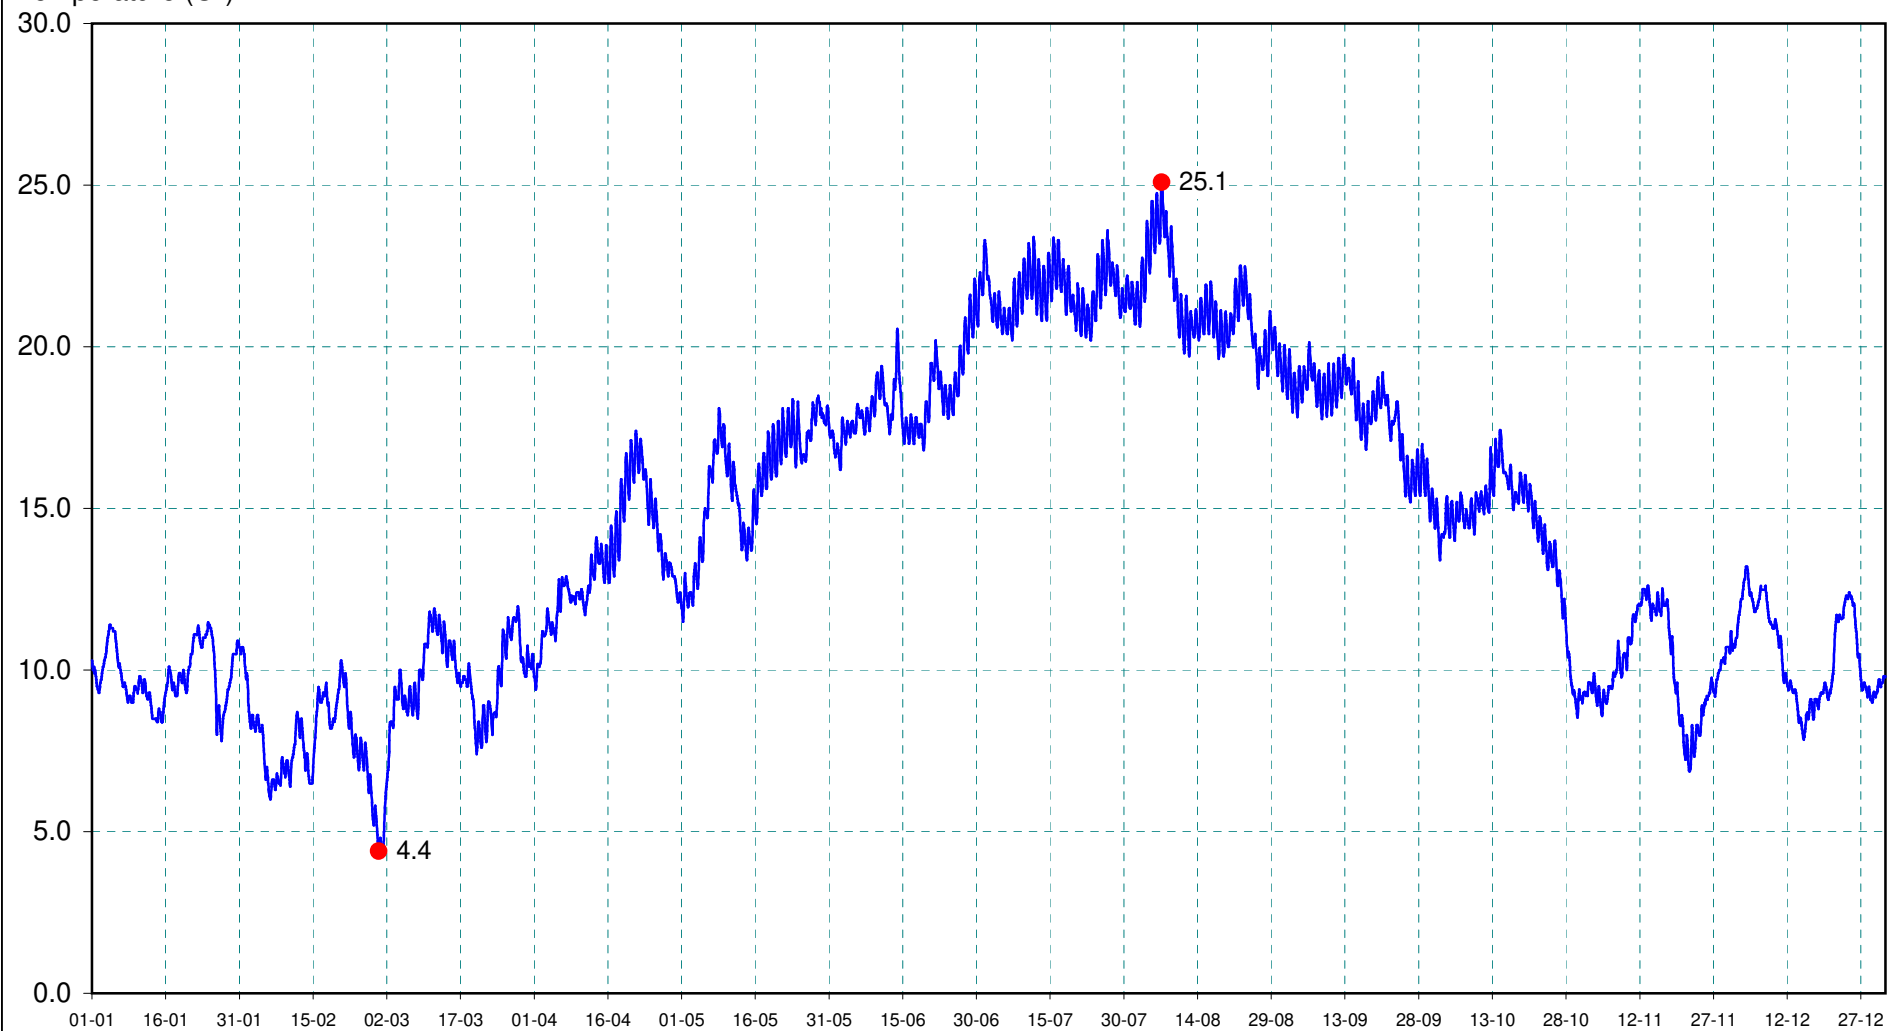

N3222210

La Smagne à STE PEXINE (Les Mottes)

2018

Température (C°)

du 01/01/2018 00:10 (10.3) au 01/01/2019 00:00 (9.8)

T°min le 28/02/2018 08:20 (4.4)

T°max le 06/08/2018 17:20 (25.1)