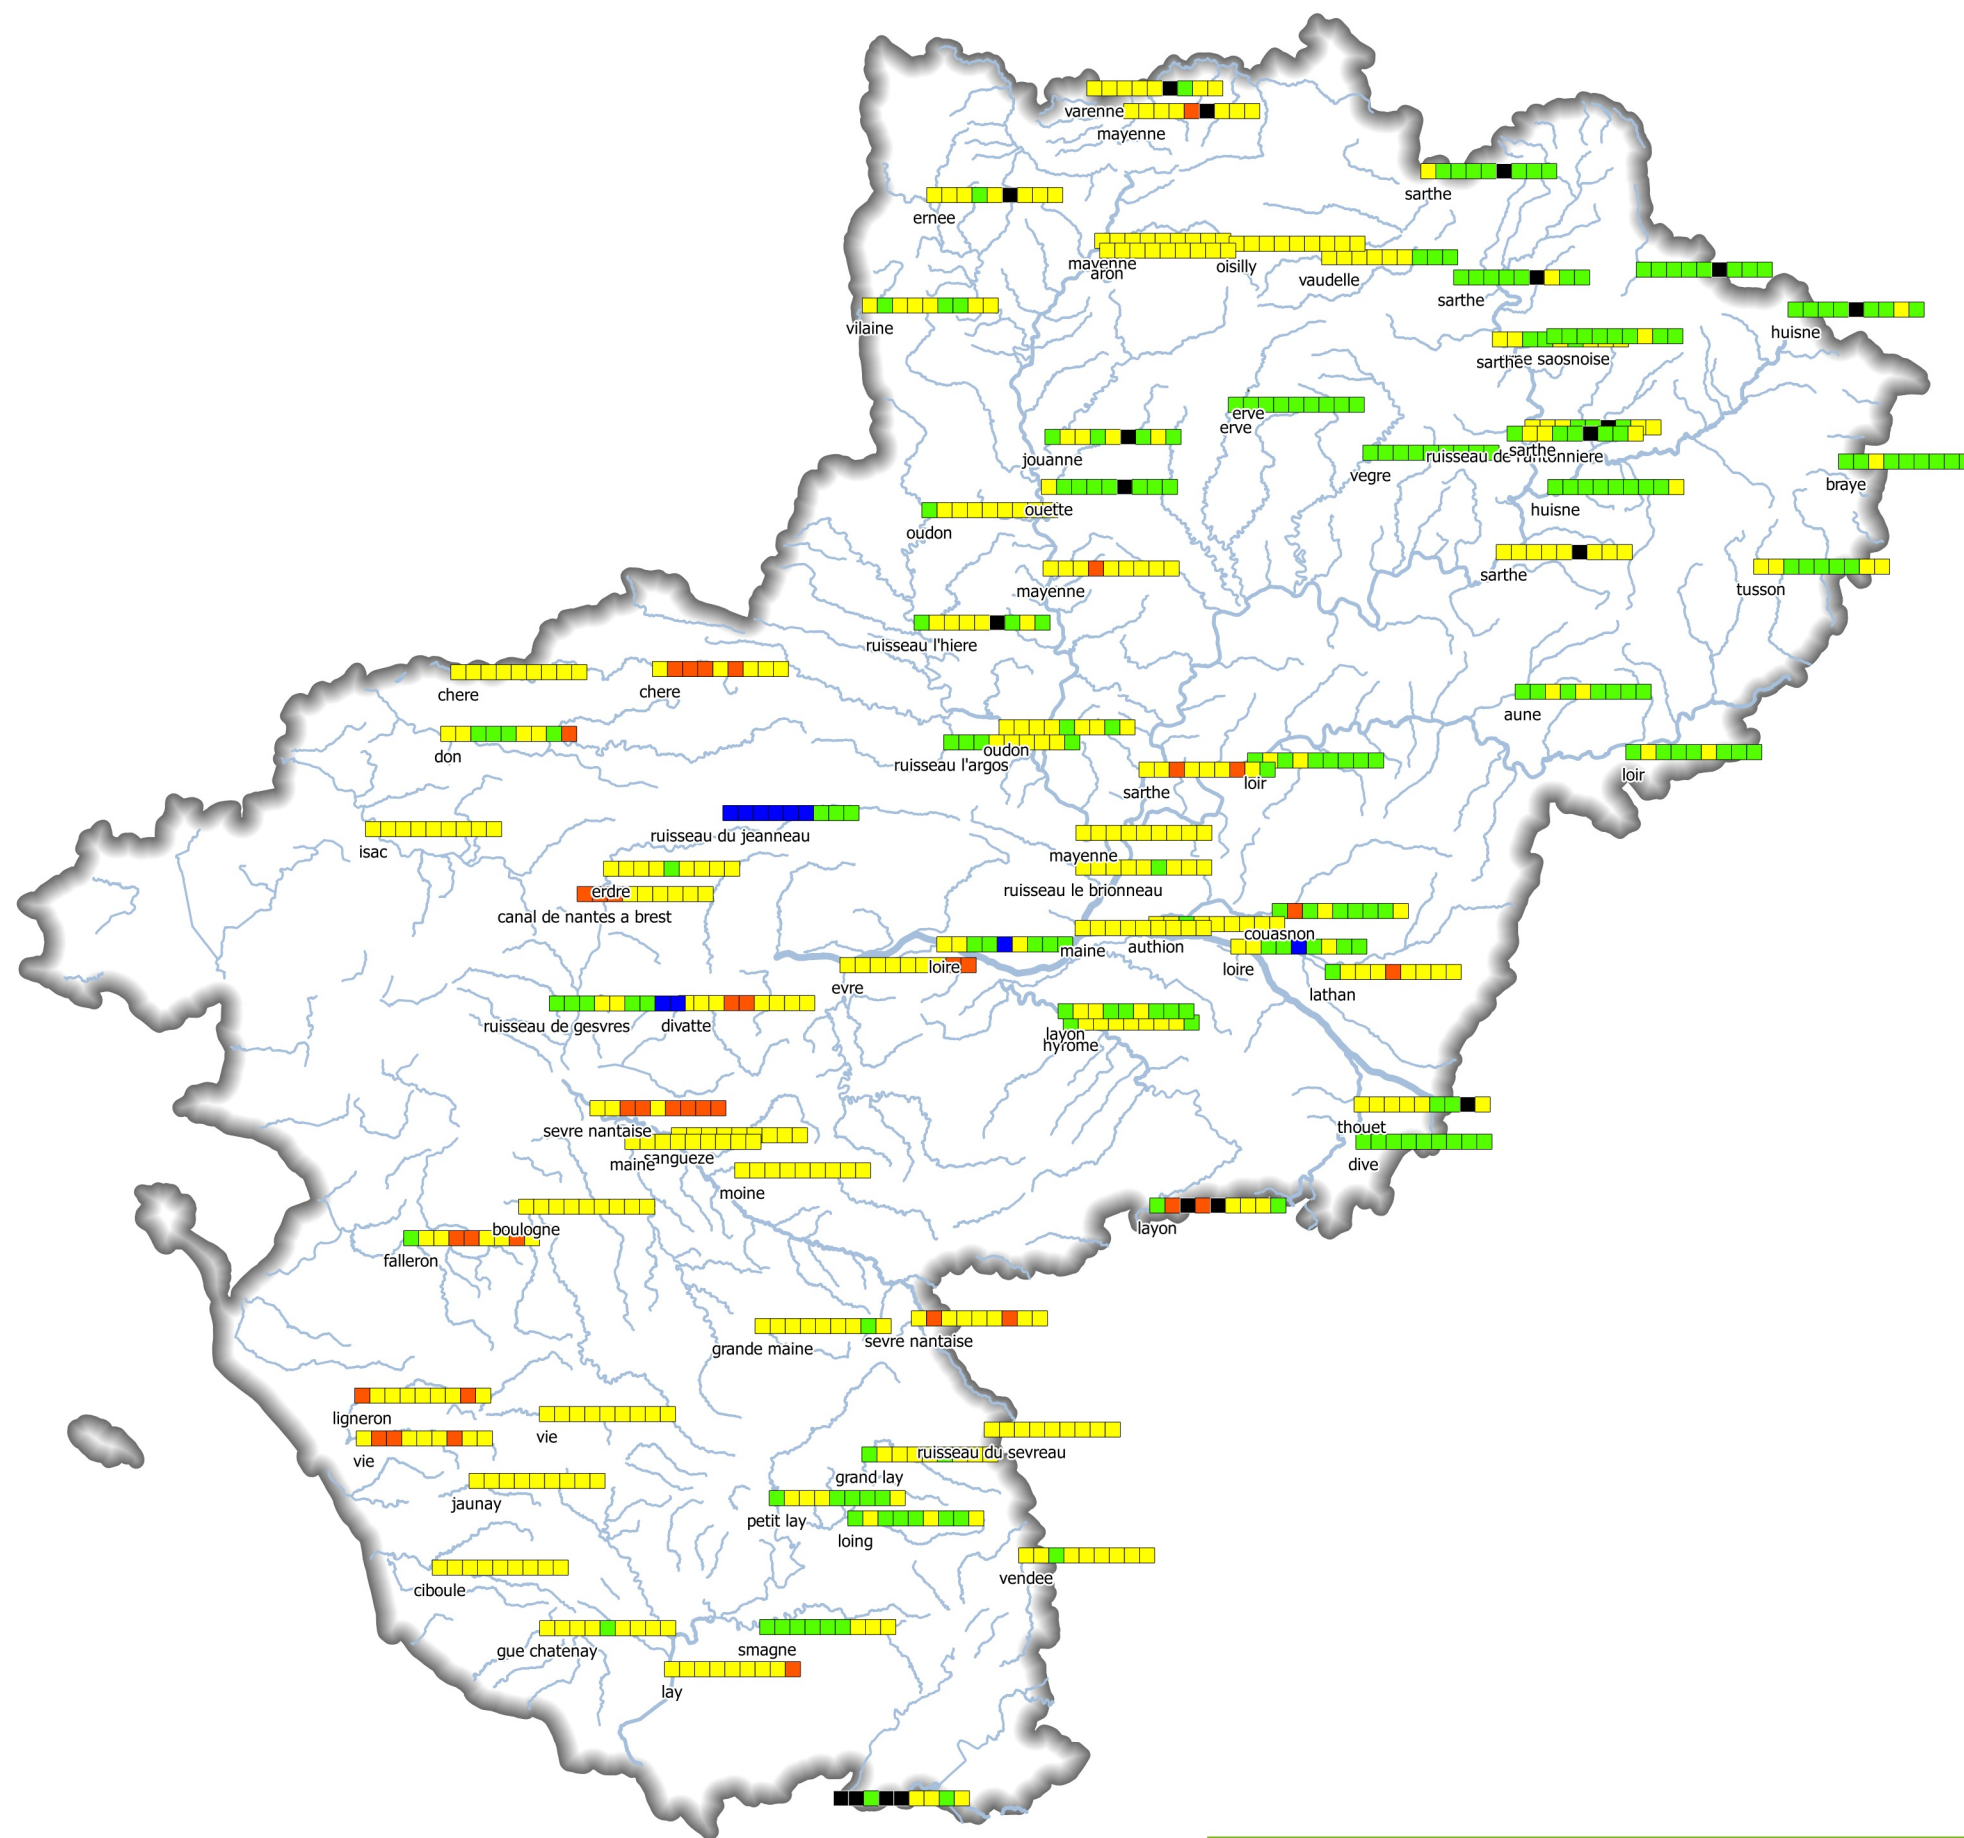

CLASSE D'ETAT IBD : Réseau de Contrôle et de Surveillance

PRÉFET
DE LA RÉGION
PAYS DE LA LOIRE

Pays de la Loire - Années 2007 à 2015

Classes d'état

Etat écologique

- NC
- Très bon état
- Bon état
- Etat moyen
- Etat médiocre
- Mauvais Etat

Direction régionale de l'Environnement, de l'aménagement
et du Logement - PAYS-DE-LA-LOIRE

www.pays-de-la-loire.developpement-durable.gouv.fr

Sources :
©IGN Protocole IGN/MEDDTL
Le 01/01/2016 - DREAL-Pays de la Loire