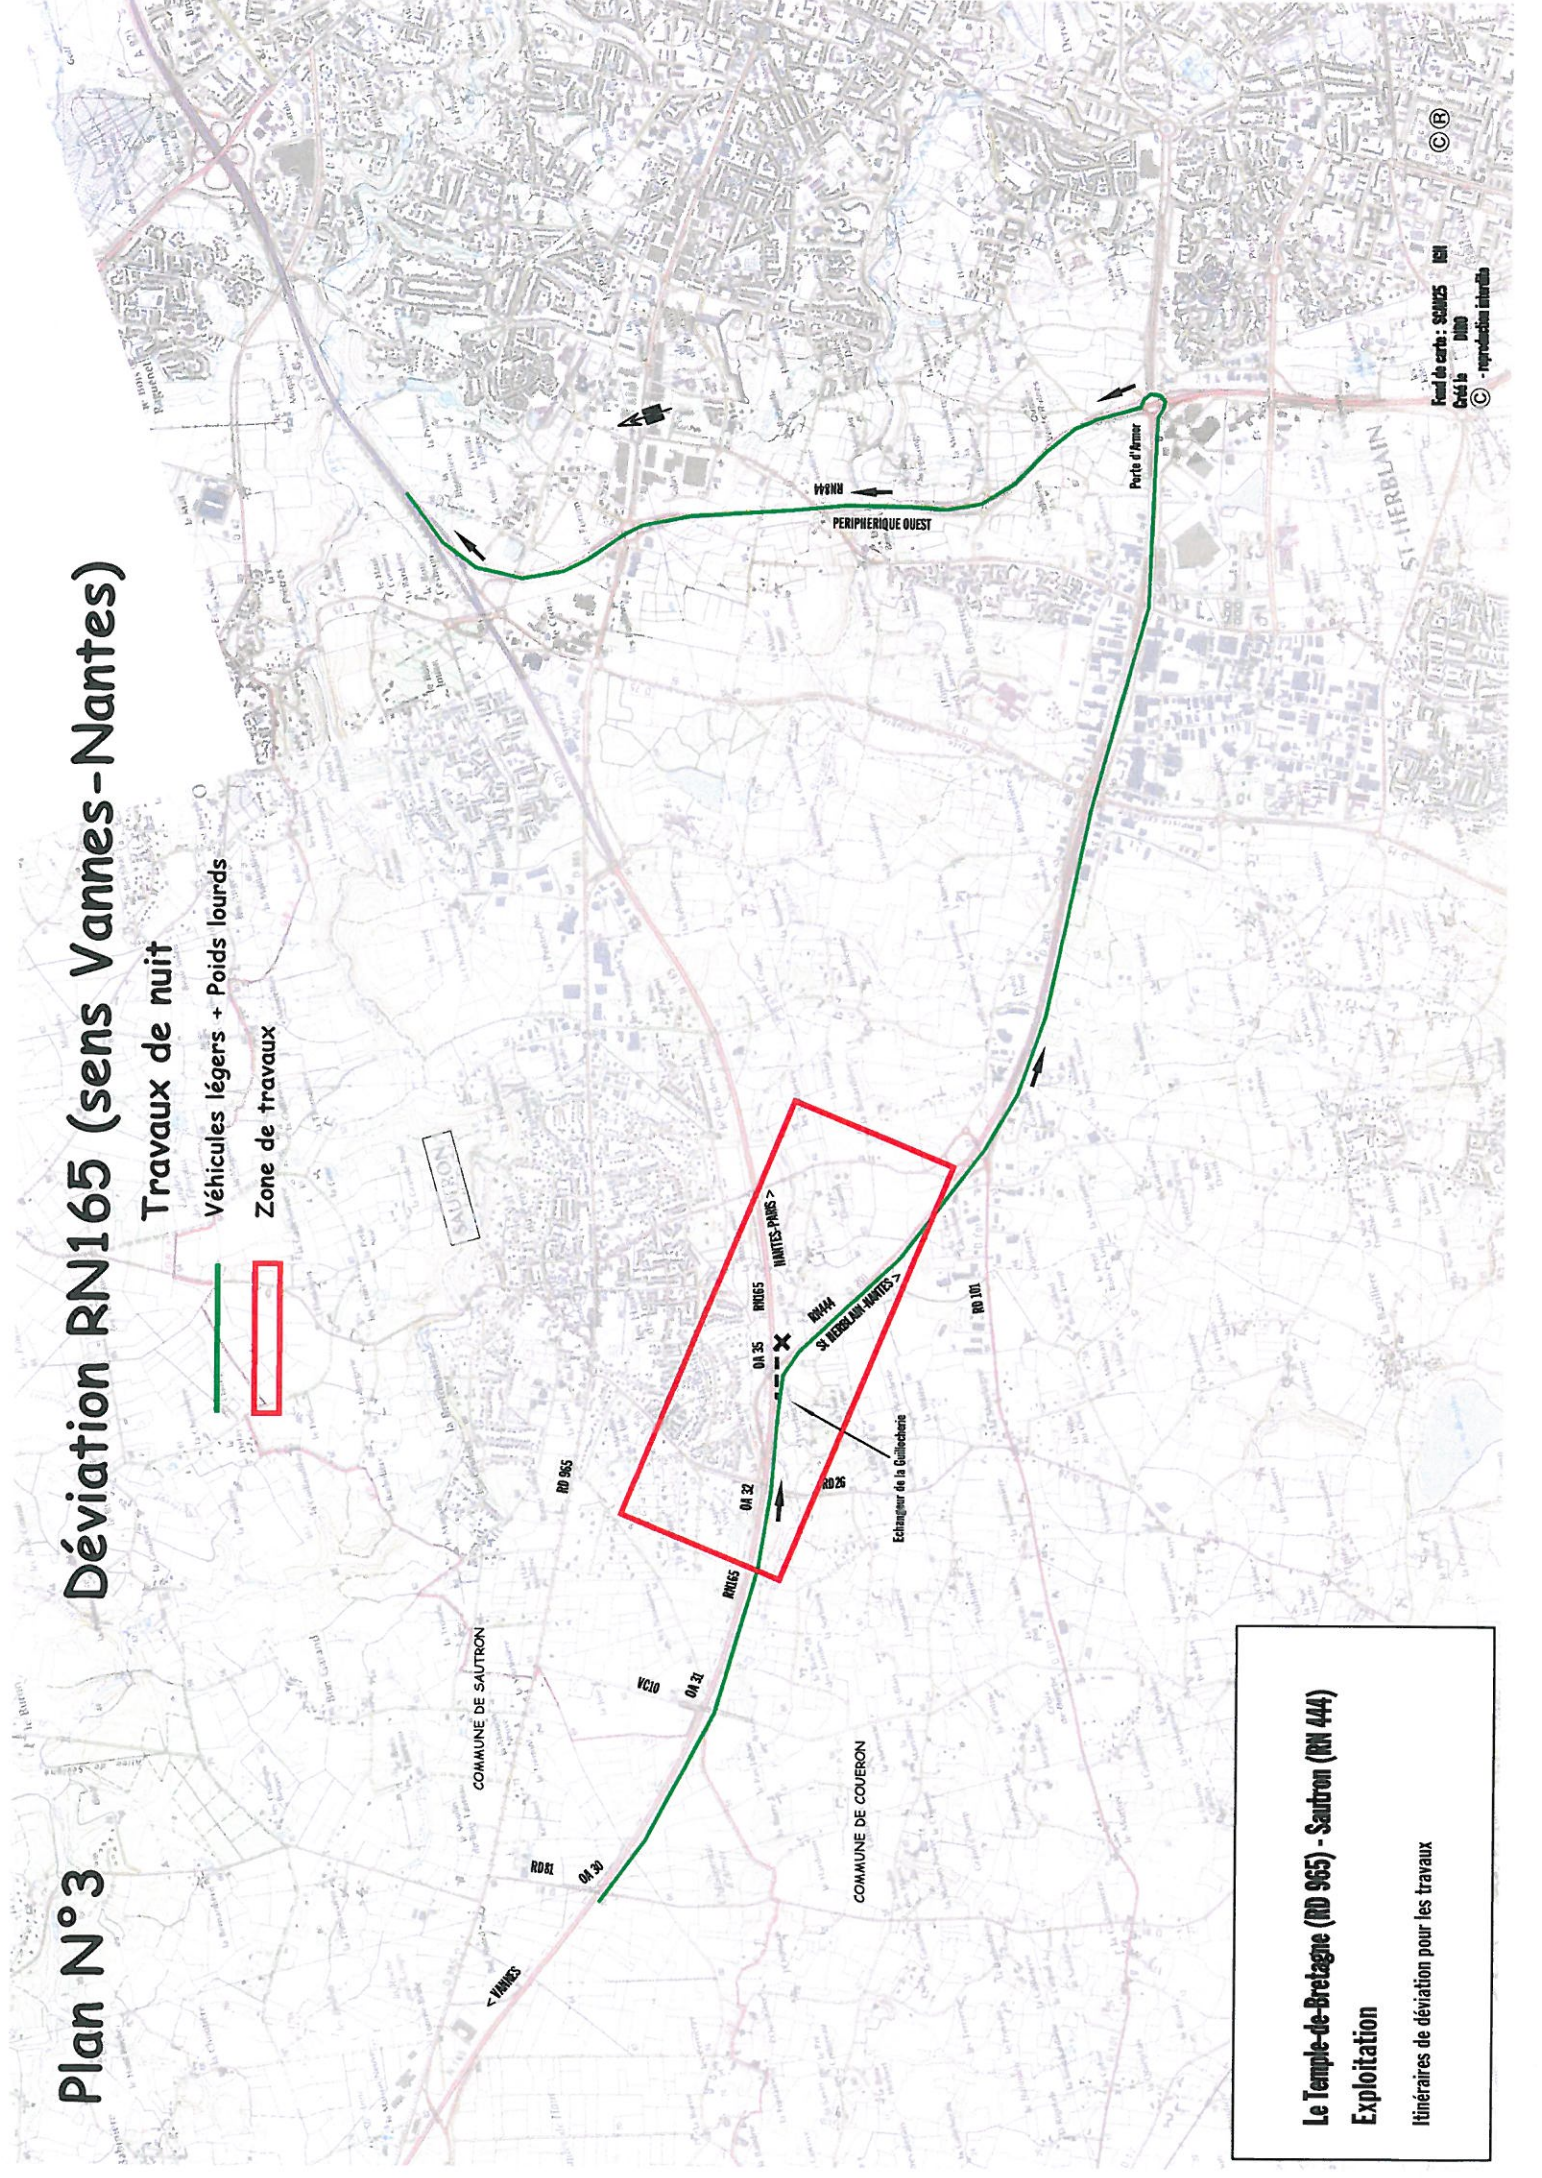

Déviation RN165 (sens Vannes-Nantes)

Travaux de nuit

Véhicules légers + Poids lourds

Zone de travaux

Le Temple-de-Bretagne (RD 955) - Sautron (RN 444)

Exploitation

Itinéraires de déviation pour les travaux