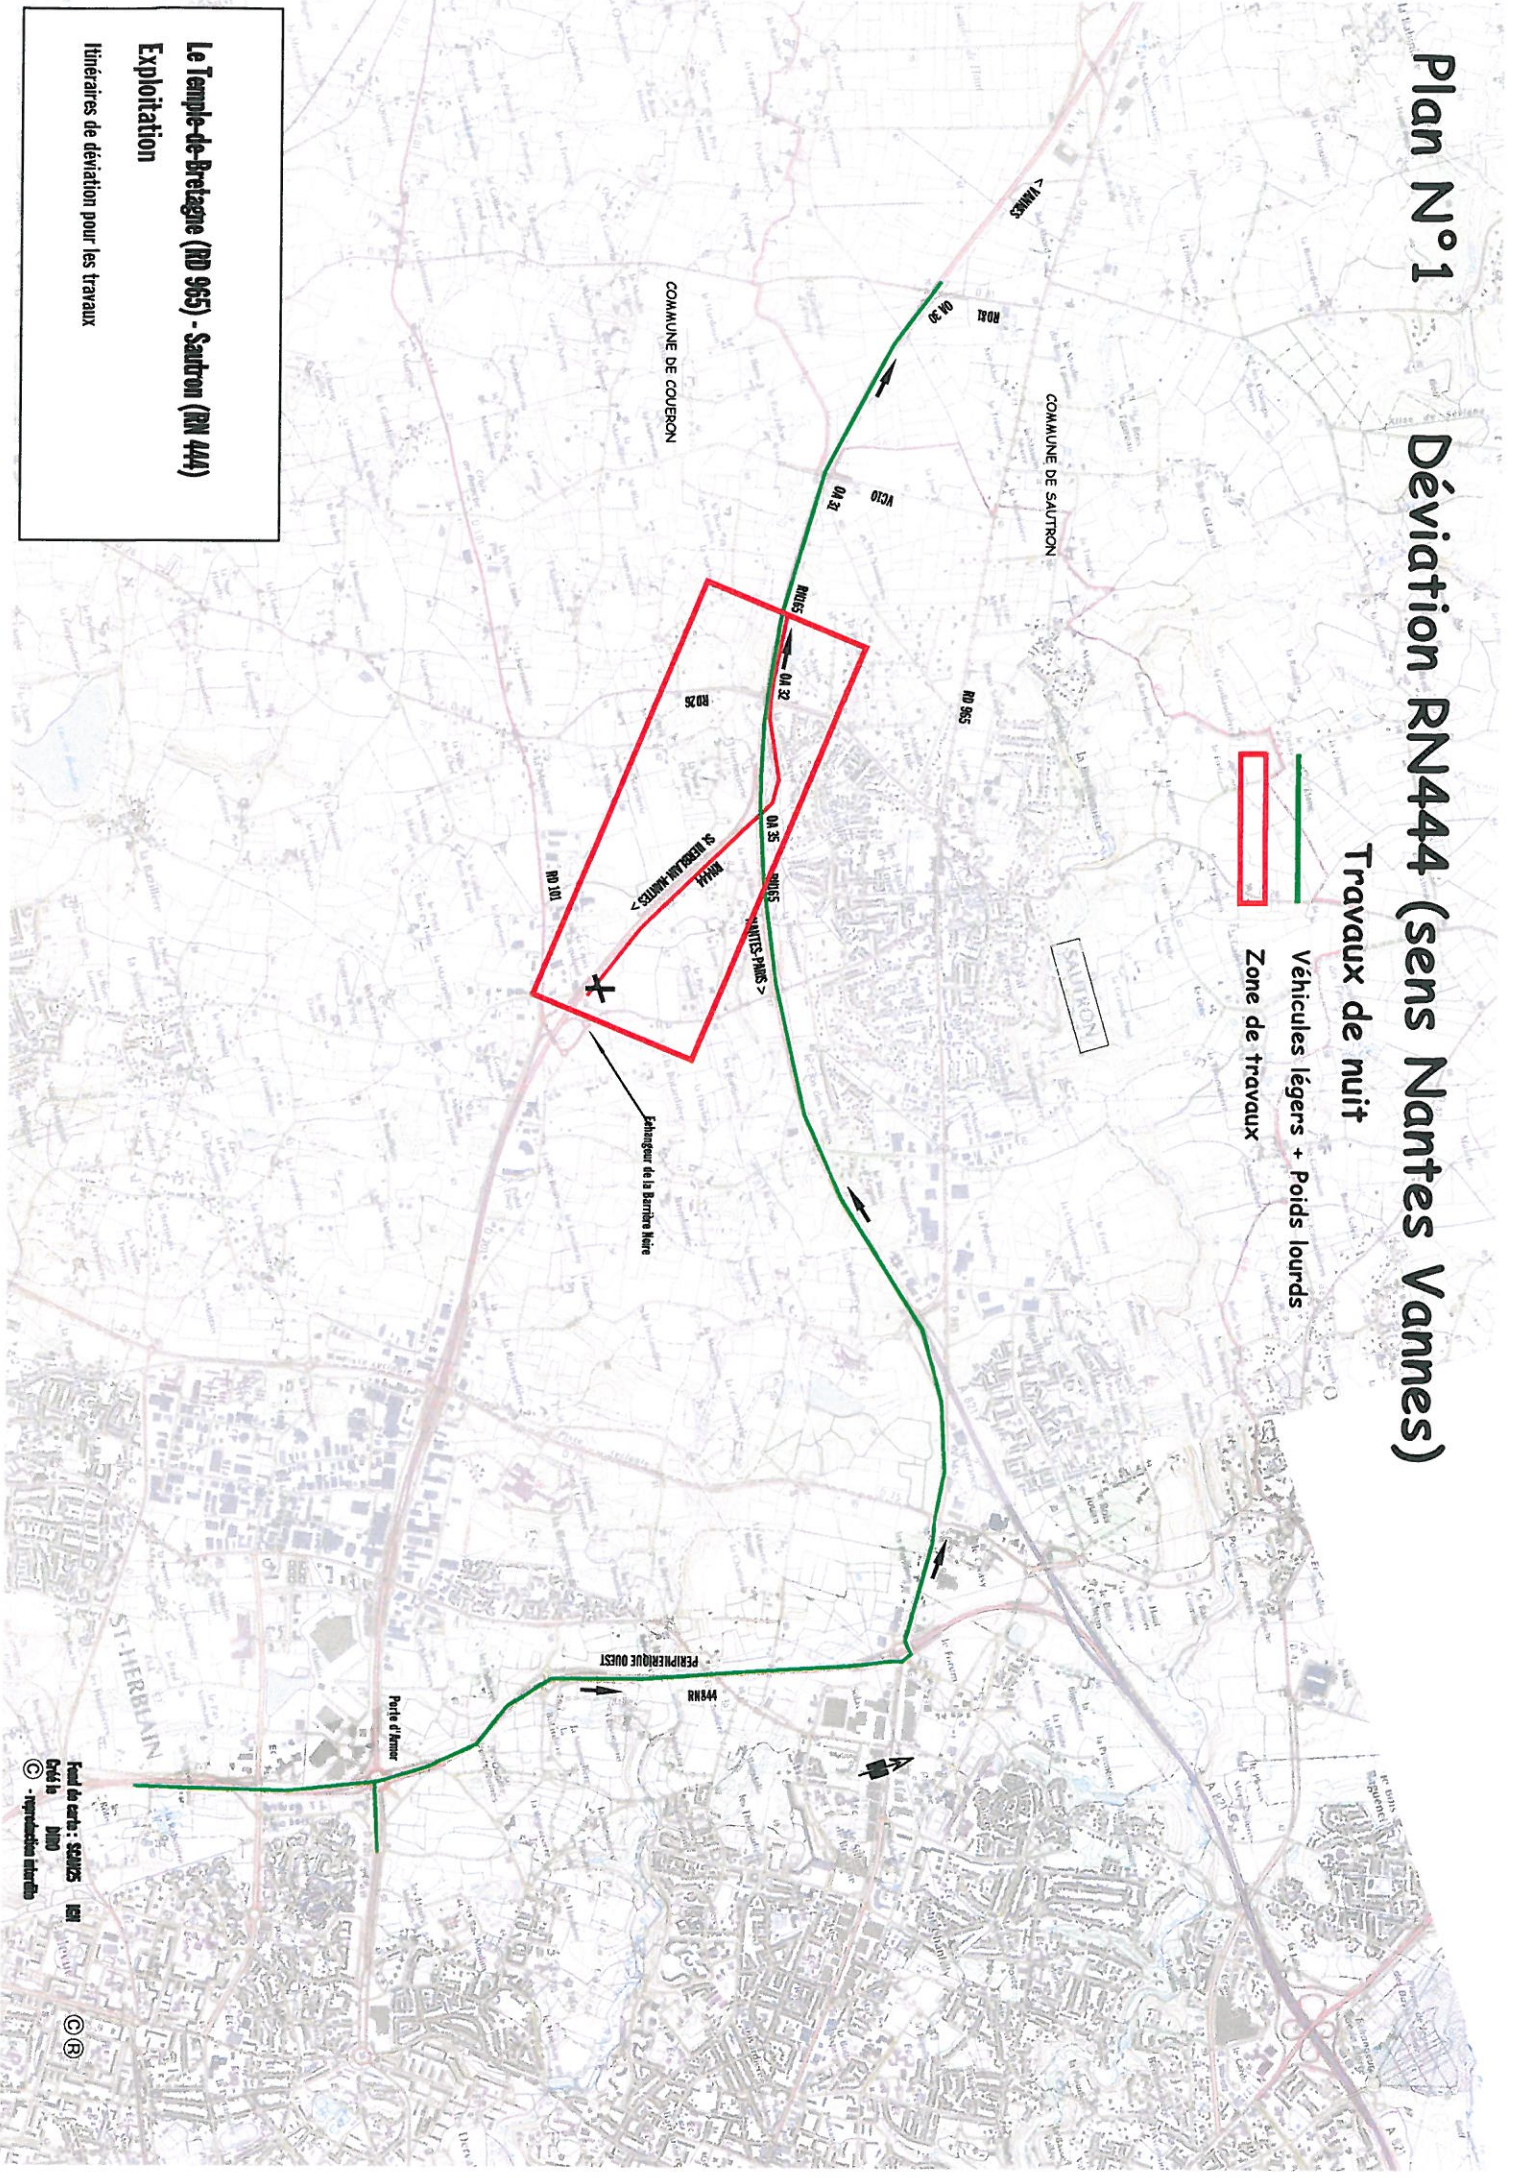

Déviation RN444 (sens Nantes Vannes)

Travaux de nuit

Véhicules légers + Poids lourds

Zone de travaux

Le Temple-de-Bretagne (RD 965) - Sautron (RN 444)

Exploitation

Itinéraires de déviation pour les travaux