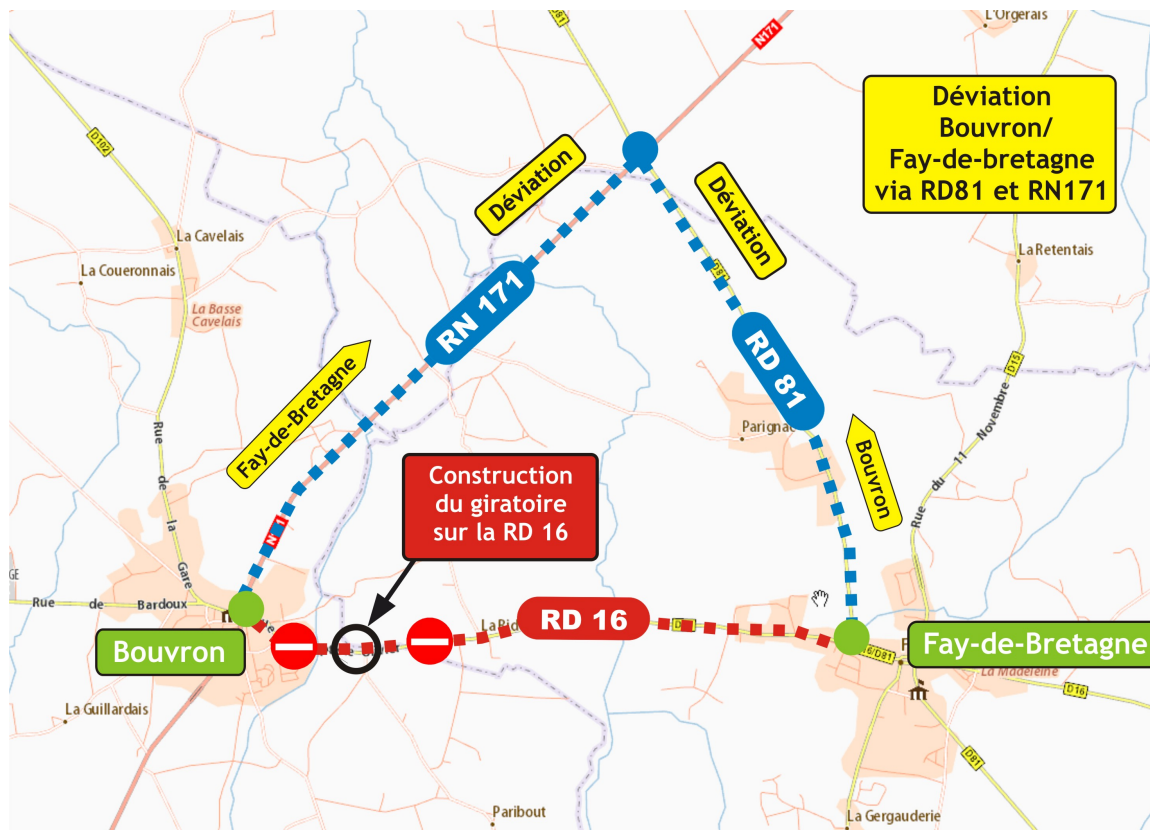

Les usagers sont invités à emprunter les itinéraires suivants :

Les itinéraires de déviation sont disponibles sur le site internet de la Direction régionale de l'environnement, de l'aménagement et du logement (DREAL) Pays de la Loire rubrique « [infrastructure de transport et aménagement](#) »

La DREAL des Pays de la Loire, maître d'ouvrage de cette opération, remercie les usagers de leur compréhension.

Durant la période de travaux, les usagers de la route sont invités à respecter les consignes de sécurité :

- Respecter la signalisation temporaire et augmenter les distances de sécurité ;
- Redoubler de vigilance pour pouvoir anticiper les dangers liés aux travaux et aux autres automobilistes ;
- Être attentif aux agents travaillant sur le chantier.

CONTACT PRESSE

Préfecture de la région Pays de la Loire,
Préfecture de la Loire-Atlantique
Service régional de la communication interministérielle (SRCI)
02 40 41 20 91 / 92
pref-communication@loire-atlantique.gouv.fr
www.pays-de-la-loire.pref.gouv.fr