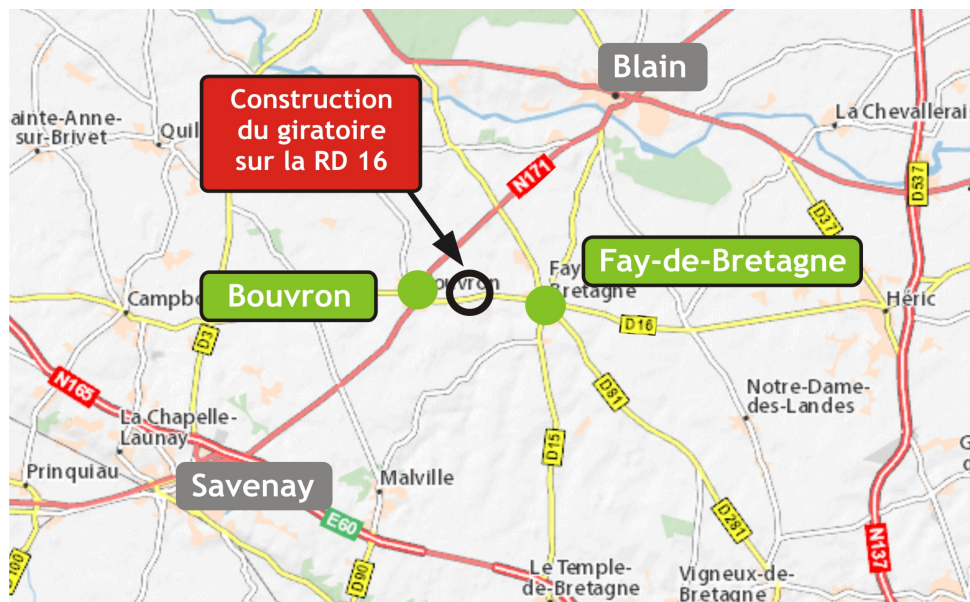

PRÉFÈTE
DE LA RÉGION
PAYS DE LA LOIRE

Communiqué de presse

Déviations de Bouvron

Déviations mises en place sur la RN 171 du 16 au 27 octobre 2017 pour la construction du carrefour giratoire de la RD16

La direction régionale de l'environnement, de l'aménagement et du logement (DREAL) Pays de la Loire, assure la maîtrise d'ouvrage des travaux de la déviation de Bouvron sur la RN171. Cette opération d'un montant de 15M€, est financé à 100% par l'État.

La déviation de Bouvron, d'une longueur totale de 4 km environ, est réalisée sur un tracé neuf en rase campagne à l'Est de l'agglomération. Trois giratoires sont prévus pour les raccordements à la RD16 et à la RN171.

Pour garantir les conditions de sécurité des usagers et des intervenants pendant les travaux, les routes traversant le chantier situé sur la RD16 sont fermées pendant les phases de raccordement du giratoire aux routes existantes.

Du lundi 16 octobre à 7h30 au vendredi 27 octobre 2017 à 17h00, la circulation sera interdite sur la RD16 dans les deux sens de circulation à hauteur du futur giratoire créé entre la RD16 et la déviation de Bouvron.