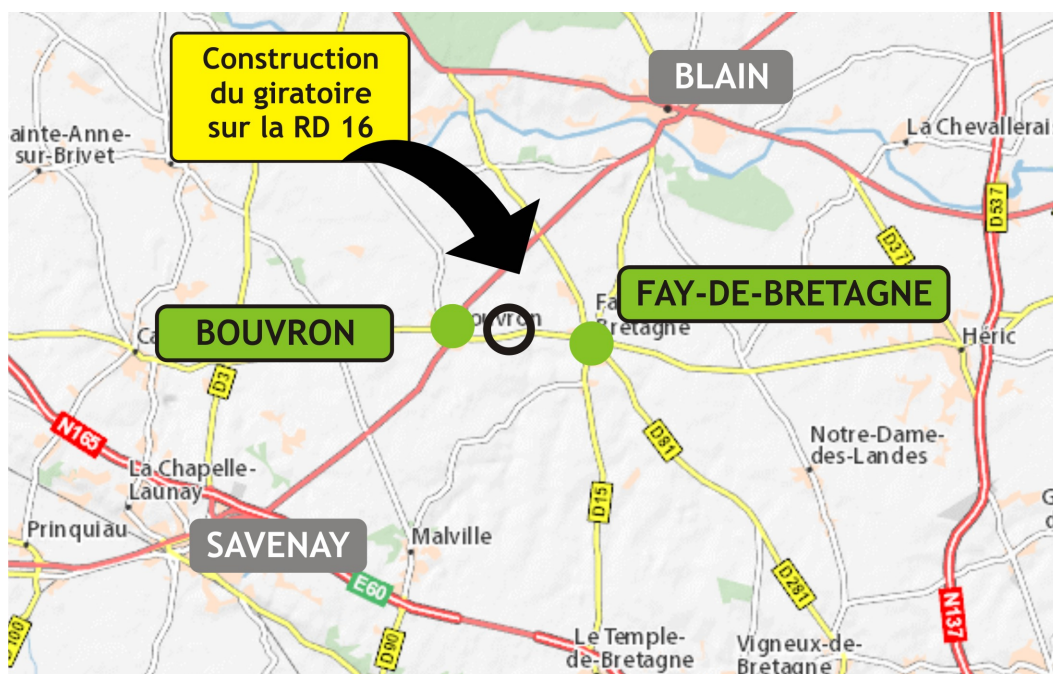

Communiqué de presse

Déviations de Bouvron

Déviations mises en place sur la RN 171 du 27 juin au 29 juin 2018 pour la mise en œuvre des enrobés du carrefour giratoire de la RD16

La direction régionale de l'environnement, de l'aménagement et du logement (DREAL) Pays de la Loire, assure la maîtrise d'ouvrage des travaux de la déviation de Bouvron sur la RN171. Cette opération, d'un montant de 15M€, est financée à 100 % par l'État.

La déviation de Bouvron, d'une longueur totale de 4 km environ, est réalisée sur un tracé neuf en rase campagne à l'Est de l'agglomération. Trois giratoires sont prévus pour les raccordements à la RD16 et à la RN171.

Pour garantir les conditions de sécurité des usagers et des intervenants pendant les travaux, les routes traversant le chantier situé sur la RD16 sont fermées pendant la mise en œuvre des enrobés du giratoire.

Du mercredi 27 juin à 13h00 au vendredi 29 juin 2018 à 18h00, la circulation sera interdite sur la RD16 dans les deux sens de circulation à hauteur du carrefour giratoire créé entre la RD16 et la déviation de Bouvron.