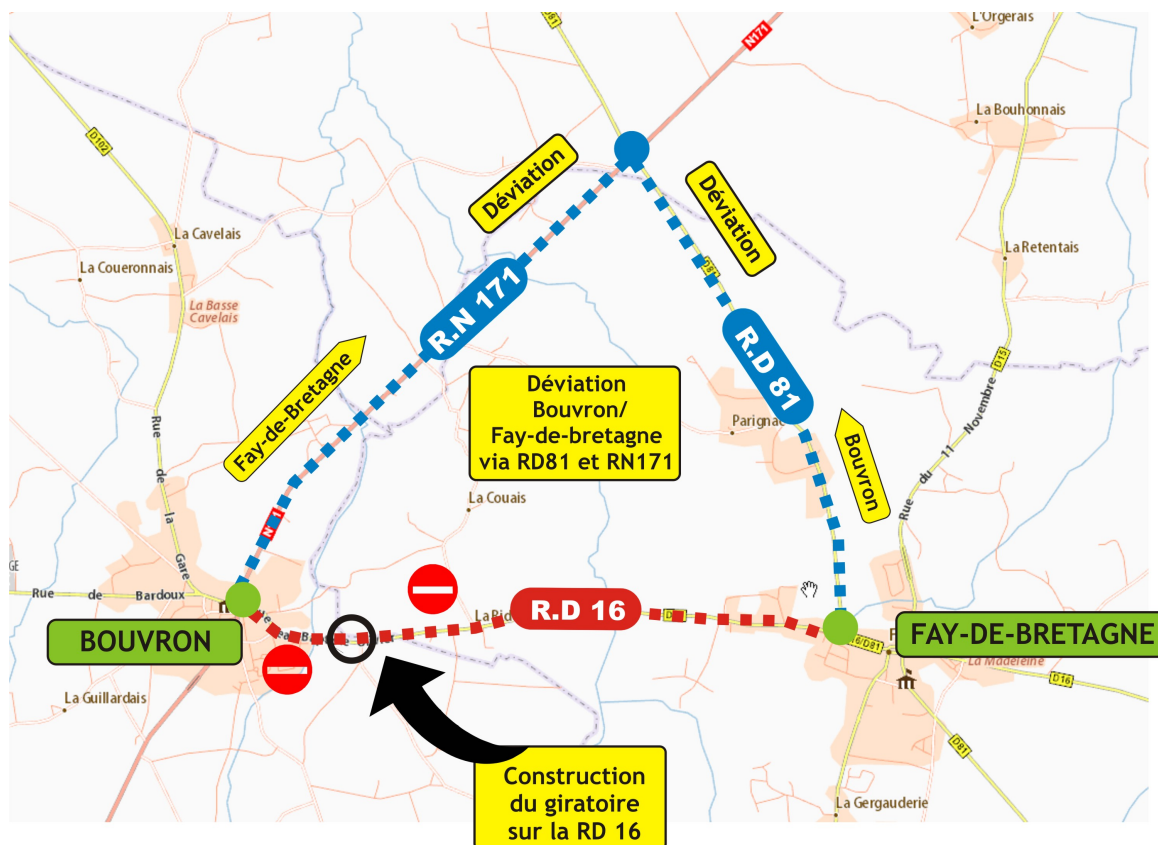

Les usagers sont invités à emprunter les itinéraires suivants :

Les itinéraires de déviation sont disponibles sur le site internet de la Direction régionale de l'environnement, de l'aménagement et du logement (DREAL) Pays de la Loire rubrique « [infrastructure de transport et aménagement](#) »

La DREAL des Pays de la Loire, maître d'ouvrage de cette opération, remercie les usagers de leur compréhension.

Durant la période de travaux, les usagers de la route sont invités à respecter les consignes de sécurité :

- Respecter la signalisation temporaire et augmenter les distances de sécurité ;
- Redoubler de vigilance pour pouvoir anticiper les dangers liés aux travaux et aux autres automobilistes ;
- Rester attentif aux agents travaillant sur le chantier.

CONTACT PRESSE

Préfecture de la région Pays de la Loire,
Préfecture de la Loire-Atlantique
Service régional de la communication interministérielle (SRCI)
02 40 41 20 91 / 92
pref-communication@loire-atlantique.gouv.fr
www.pays-de-la-loire.pref.gouv.fr