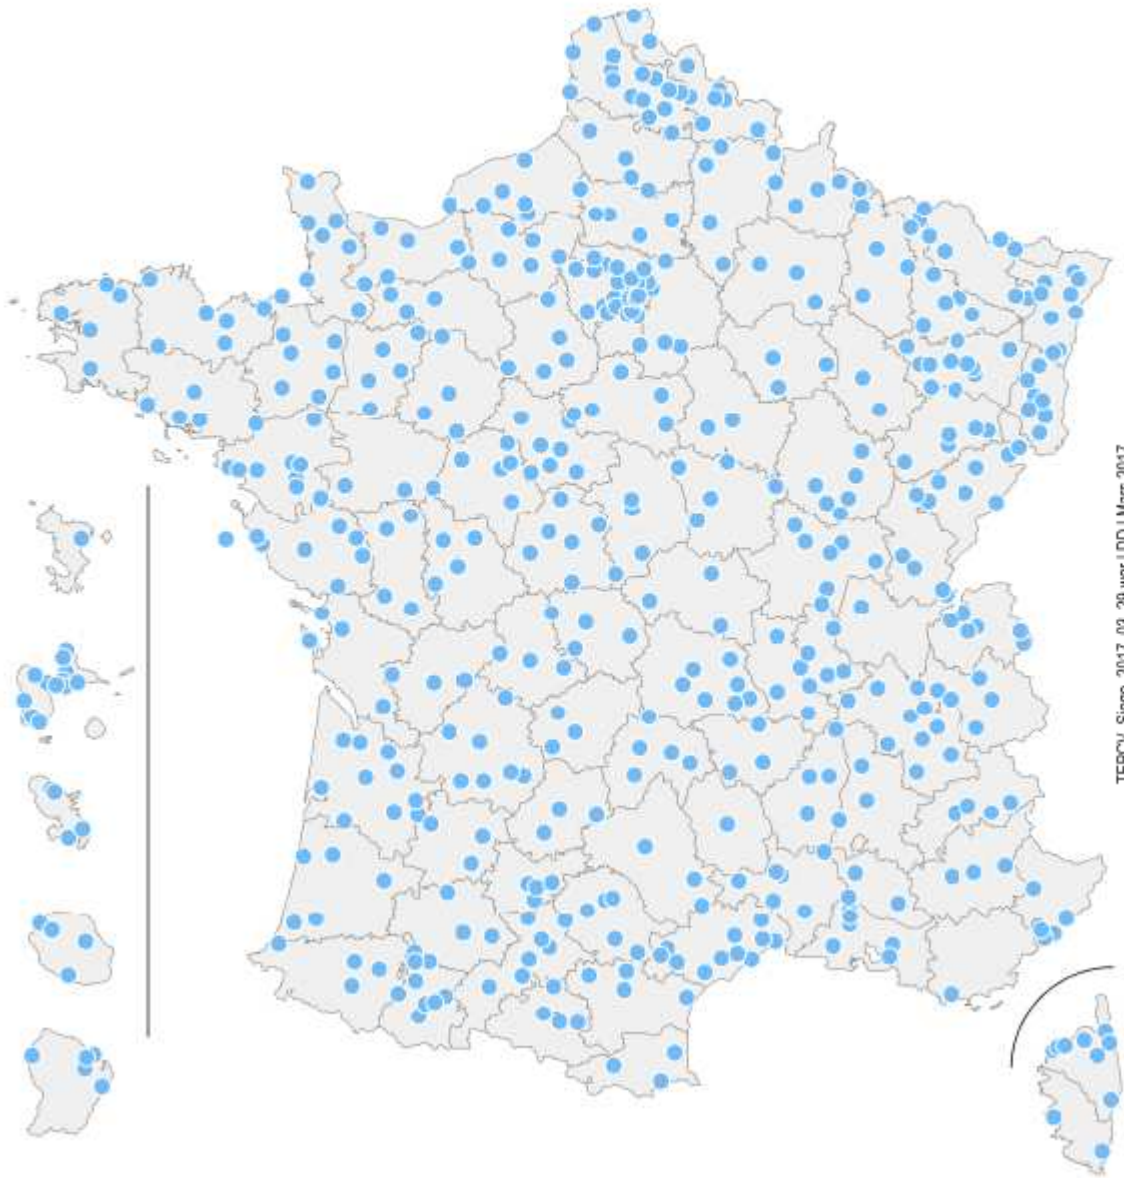

Territoires à Energie Positive pour la Croissance Verte (TEPCV)

TEPCV_Siege_2017_03_28_wor | DD | Mars 2017

Source : MEEM - Mars 2017
Cartographie : DGALN/SAGP/SDP/BCSI