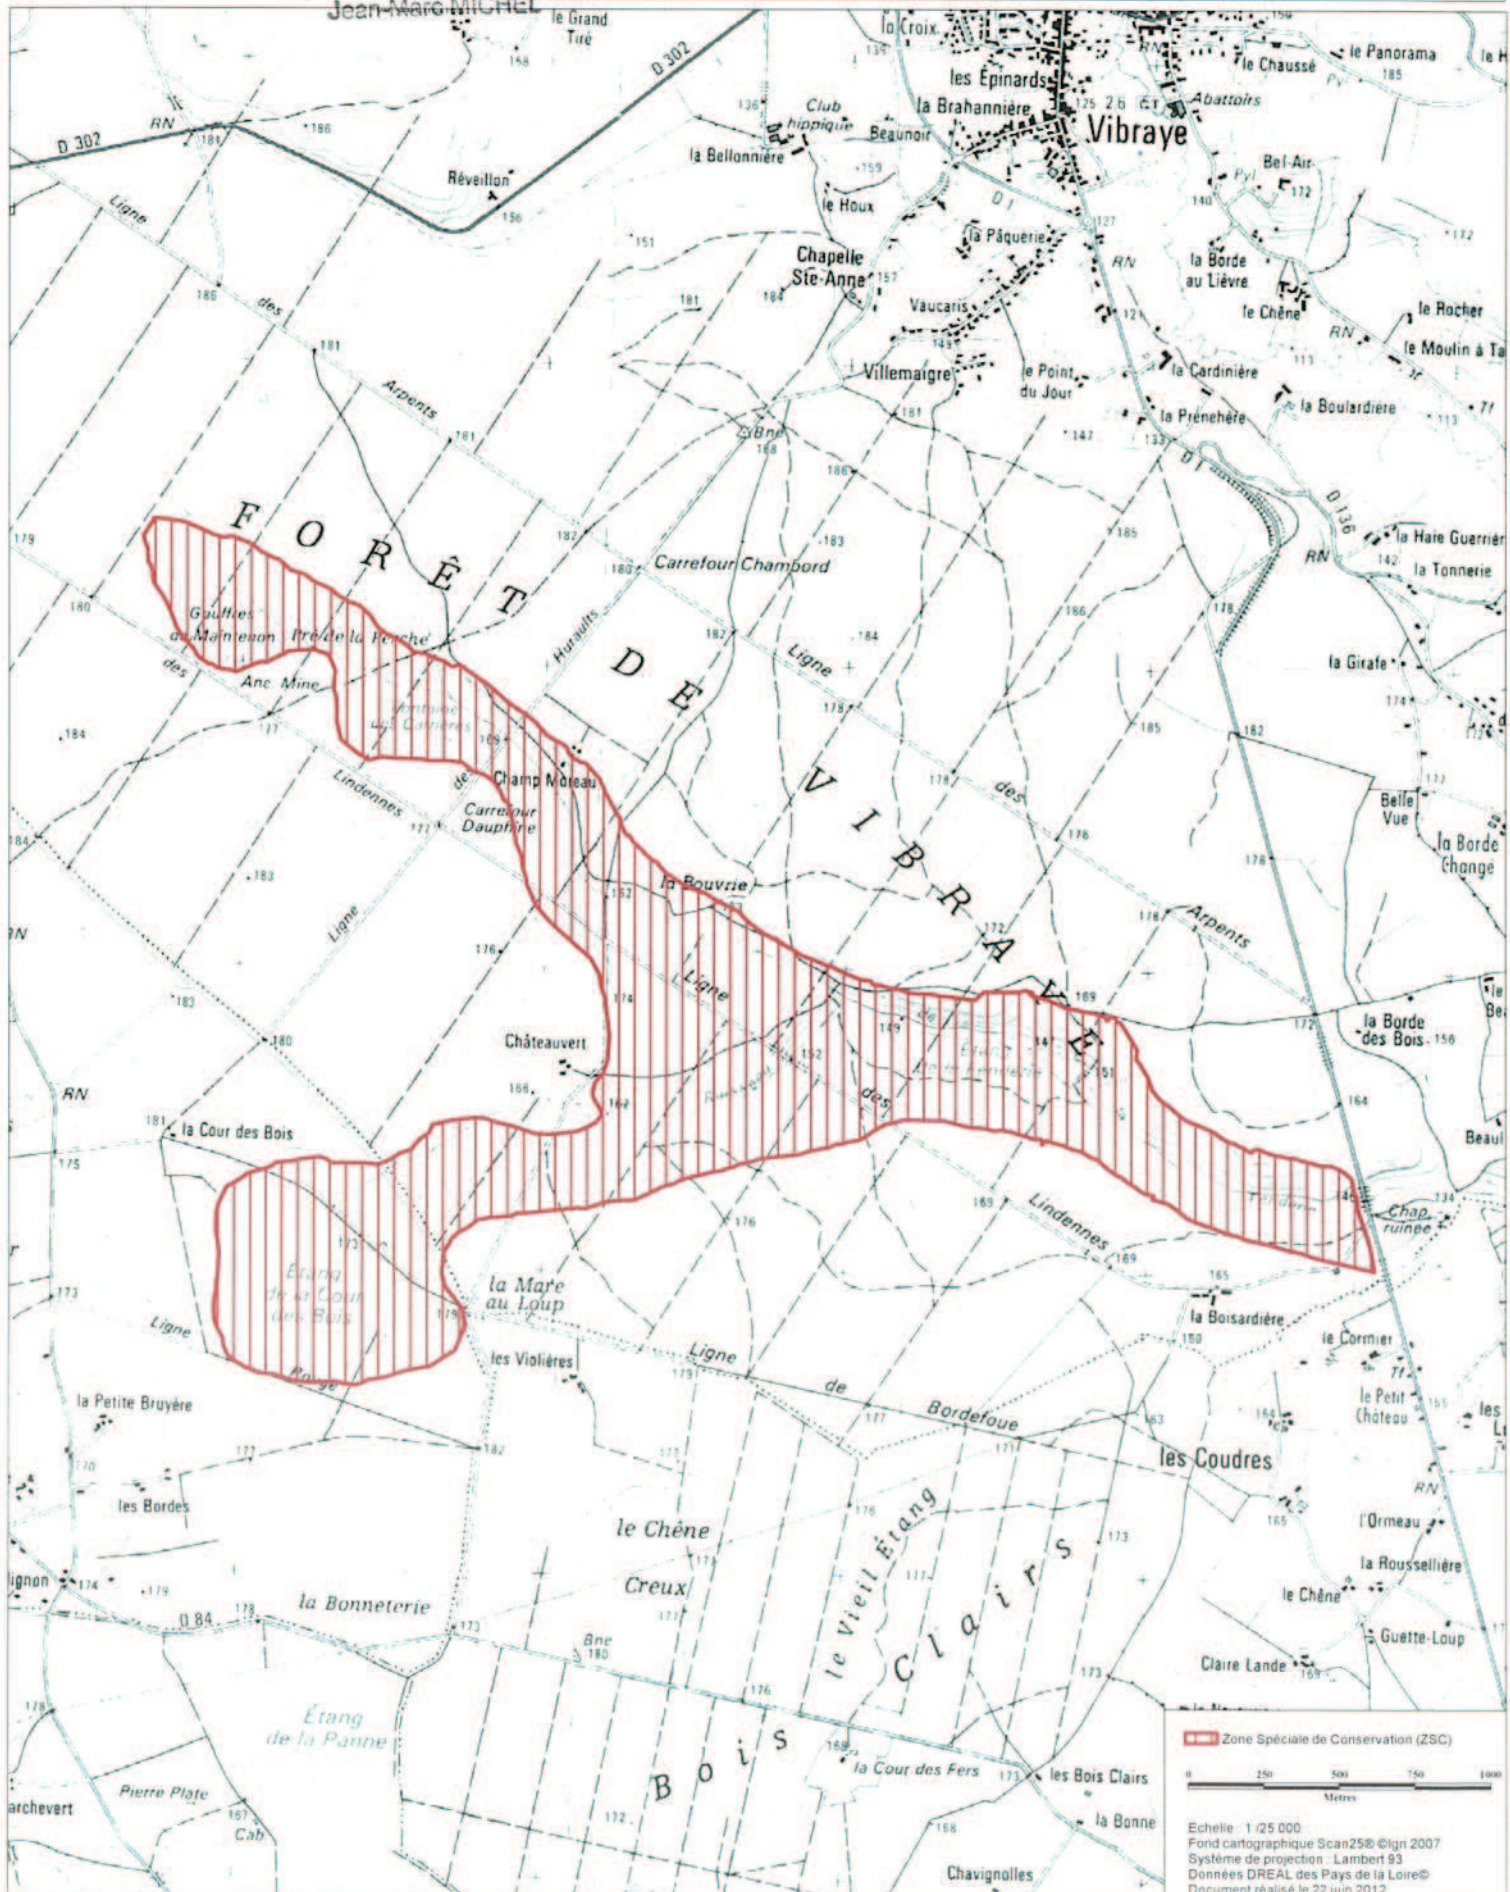

Site Natura 2000 MASSIF FORESTIER DE VIBRAYE
FR5200648 (Département de la Sarthe, Région des pays de la Loire)

Carte annexée à l'arrêté de désignation de la ZSC
signé le _____ à _____
Le Directeur _____
du Logement, de l'Équipement, de la Culture et de la Nature

20 NOV. 2012

Jean-Marc MICHEL

Zone Spéciale de Conservation (ZSC)
Echelle 1/25 000
Fond cartographique Scan250 ©IGN 2007
Système de projection : Lambert 93
Données DREAL des Pays de la Loire
Document réalisé le 22 juin 2012