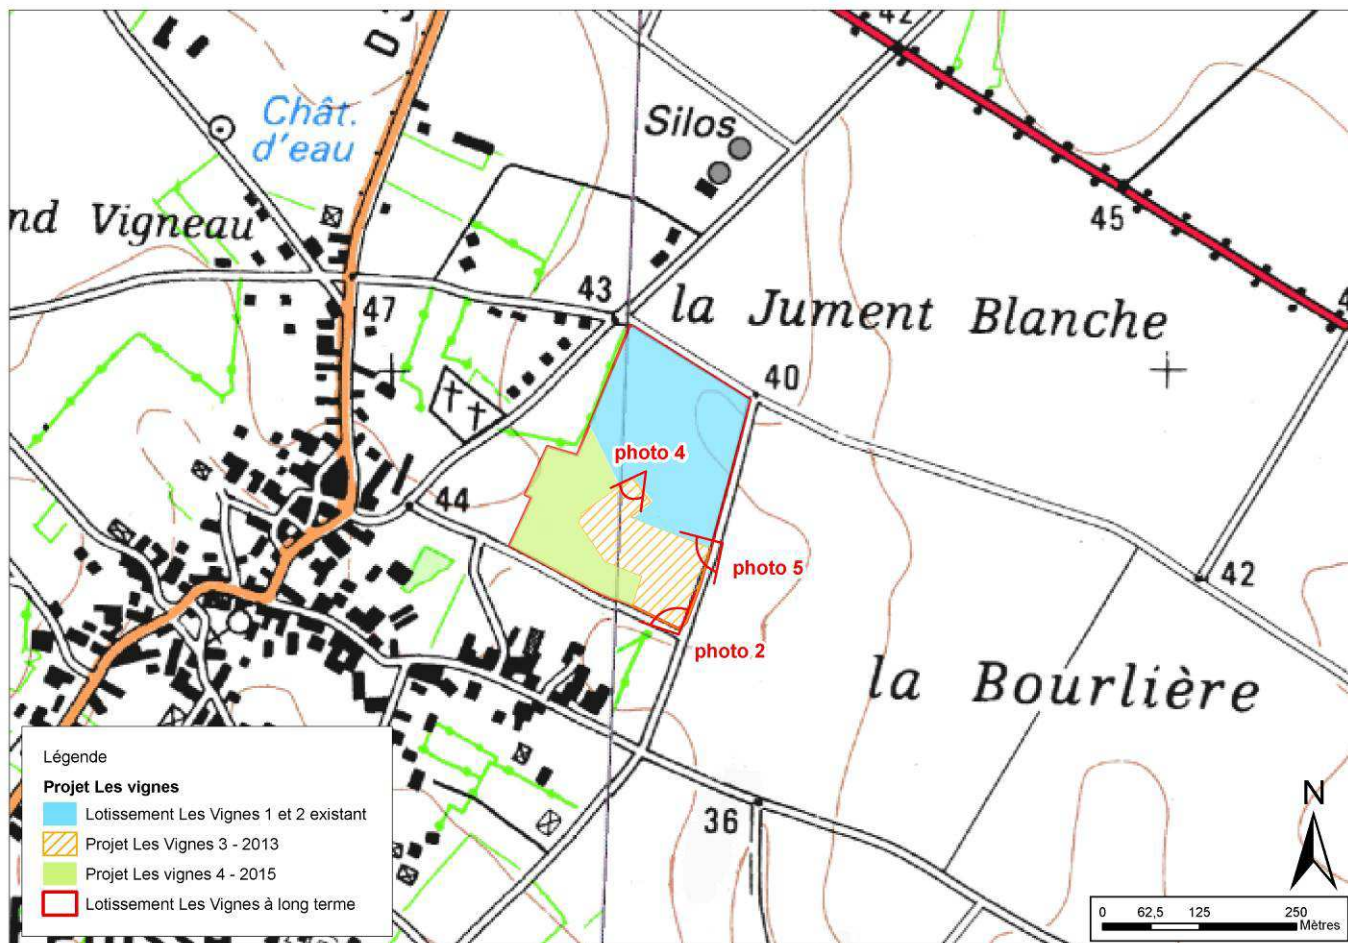

COMMUNE DE PETOSSE

239 Rue Du Chat Ferré
85570 PETOSSE

**AMENAGEMENT DU LOTISSEMENT
COMMUNAL «LES VIGNES 3»**

Annexe 3

Repérages photographiques

Environnement lointain

Plan des vues réalisées le 27 Août 2013

Panorama 1

Panorama 2

Photo n° 1
Vue depuis la rue du Cloupinot

Photo n° 2
Vue depuis le croisement rue de la Boulière, voie de ceinture

Photo n° 3

Vue depuis la rue de la Bourlière, en venant du Bourg

Environnement proche

Plan des vues réalisées le 27 Août 2013

Photo n° 4

Vue sur la voie de desserte à prolonger dans le cadre des travaux d'aménagement du lotissement « les Vignes 3 »

Photo n° 5

Vue depuis les fonds de parcelles du lotissement « Les Vignes 2 »

Photo n° 2

Vue depuis le croisement voie de ceinture, rue de la Bourlière, en direction du centre bourg.