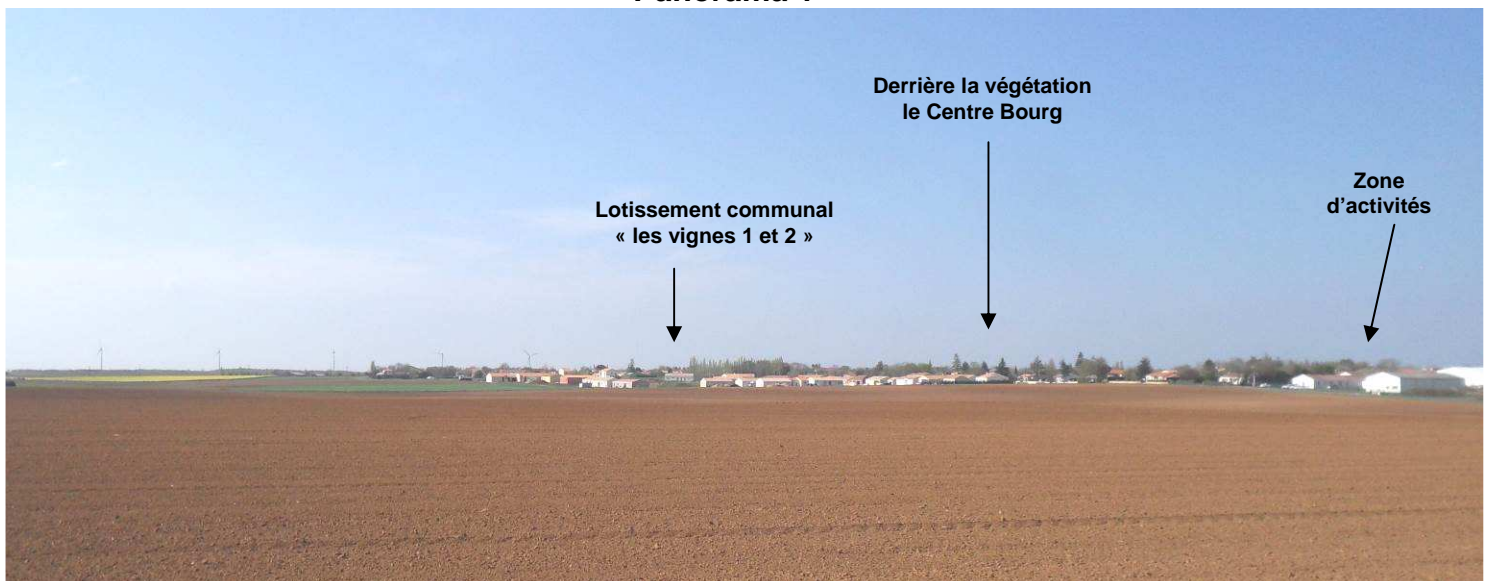

COMMUNE DE PETOSSE

239 Rue Du Chat Ferré
85570 PETOSSE

**AMENAGEMENT DU LOTISSEMENT
COMMUNAL «LES VIGNES 3»**

Annexe 3

Repérages photographiques

Environnement lointain

Plan des vues réalisées le 27 Août 2013

Panorama 1

Panorama 2

Photo n° 1
Vue depuis la rue du Cloupinot

Photo n° 2
Vue depuis le croisement rue de la Boulière, voie de ceinture

Photo n° 3

Vue depuis la rue de la Bourlière, en venant du Bourg

Environnement proche

Plan des vues réalisées le 27 Août 2013

Photo n° 4

Vue sur la voie de desserte à prolonger dans le cadre des travaux d'aménagement du lotissement « les Vignes 3 »

Photo n° 5

Vue depuis les fonds de parcelles du lotissement « Les Vignes 2 »

Photo n° 2

Vue depuis le croisement voie de ceinture, rue de la Bourlière, en direction du centre bourg.