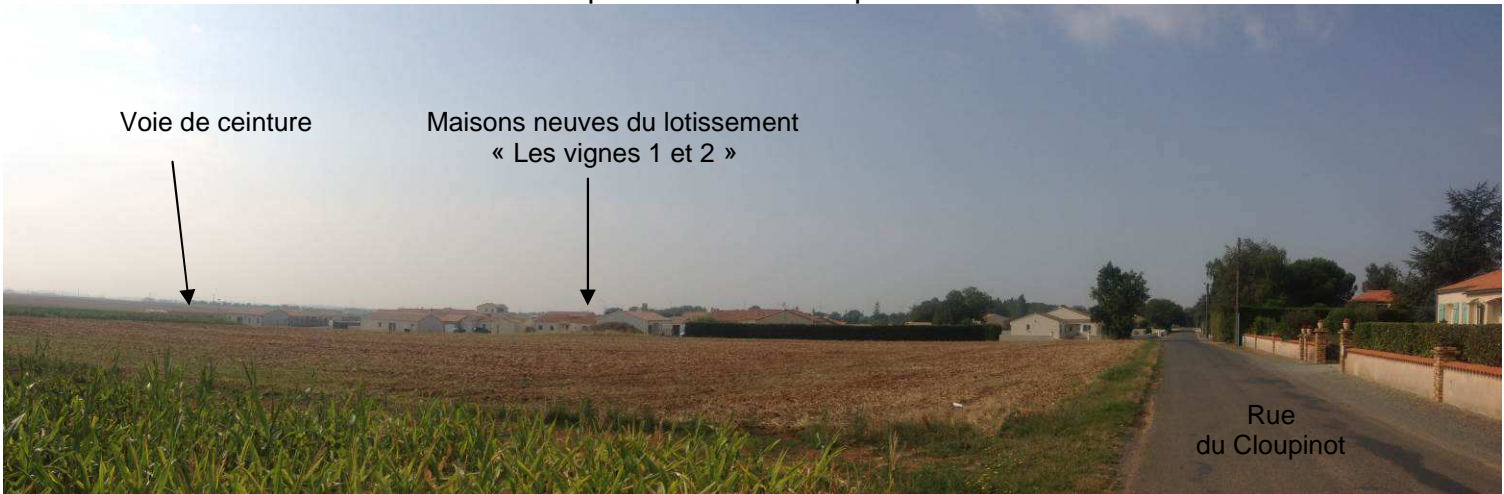

COMMUNE DE PETOSSE

239 Rue Du Chat Ferré
85570 PETOSSE

**AMENAGEMENT DU LOTISSEMENT
COMMUNAL «LES VIGNES 3»**

Annexe 3

Repérages photographiques

Environnement lointain

Plan des vues réalisées le 27 Août 2013

Panorama 1

Panorama 2

Photo n° 1
Vue depuis la rue du Cloupinot

Photo n° 2
Vue depuis le croisement rue de la Boulière, voie de ceinture

Photo n° 3

Vue depuis la rue de la Bourlière, en venant du Bourg

Environnement proche

Plan des vues réalisées le 27 Août 2013

Photo n° 4

Vue sur la voie de desserte à prolonger dans le cadre des travaux d'aménagement du lotissement « les Vignes 3 »

Photo n° 5

Vue depuis les fonds de parcelles du lotissement « Les Vignes 2 »

Photo n° 2

Vue depuis le croisement voie de ceinture, rue de la Bourlière, en direction du centre bourg.