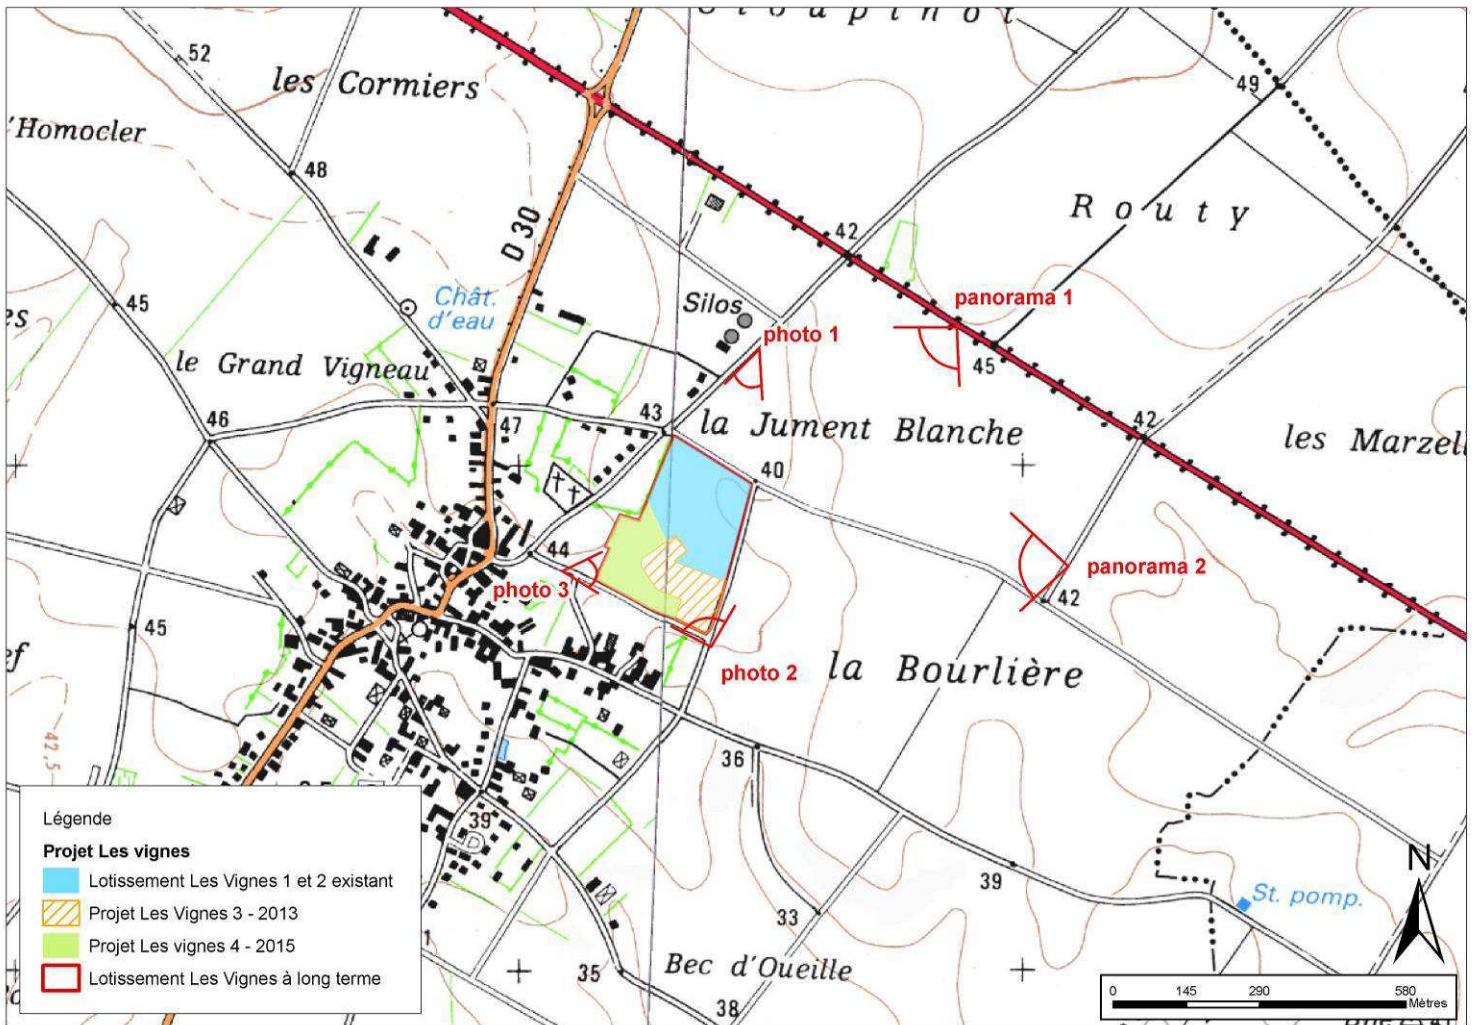

COMMUNE DE PETOSSE

239 Rue Du Chat Ferré
85570 PETOSSE

**AMENAGEMENT DU LOTISSEMENT
COMMUNAL «LES VIGNES 3»**

Annexe 3

Repérages photographiques

Environnement lointain

Plan des vues réalisées le 27 Août 2013

Panorama 1

Panorama 2

Photo n° 1
Vue depuis la rue du Cloupinot

Photo n° 2
Vue depuis le croisement rue de la Boulière, voie de ceinture

Photo n° 3

Vue depuis la rue de la Bourlière, en venant du Bourg

Environnement proche

Plan des vues réalisées le 27 Août 2013

Photo n° 4

Vue sur la voie de desserte à prolonger dans le cadre des travaux d'aménagement du lotissement « les Vignes 3 »

Photo n° 5

Vue depuis les fonds de parcelles du lotissement « Les Vignes 2 »

Photo n° 2

Vue depuis le croisement voie de ceinture, rue de la Bourlière, en direction du centre bourg.