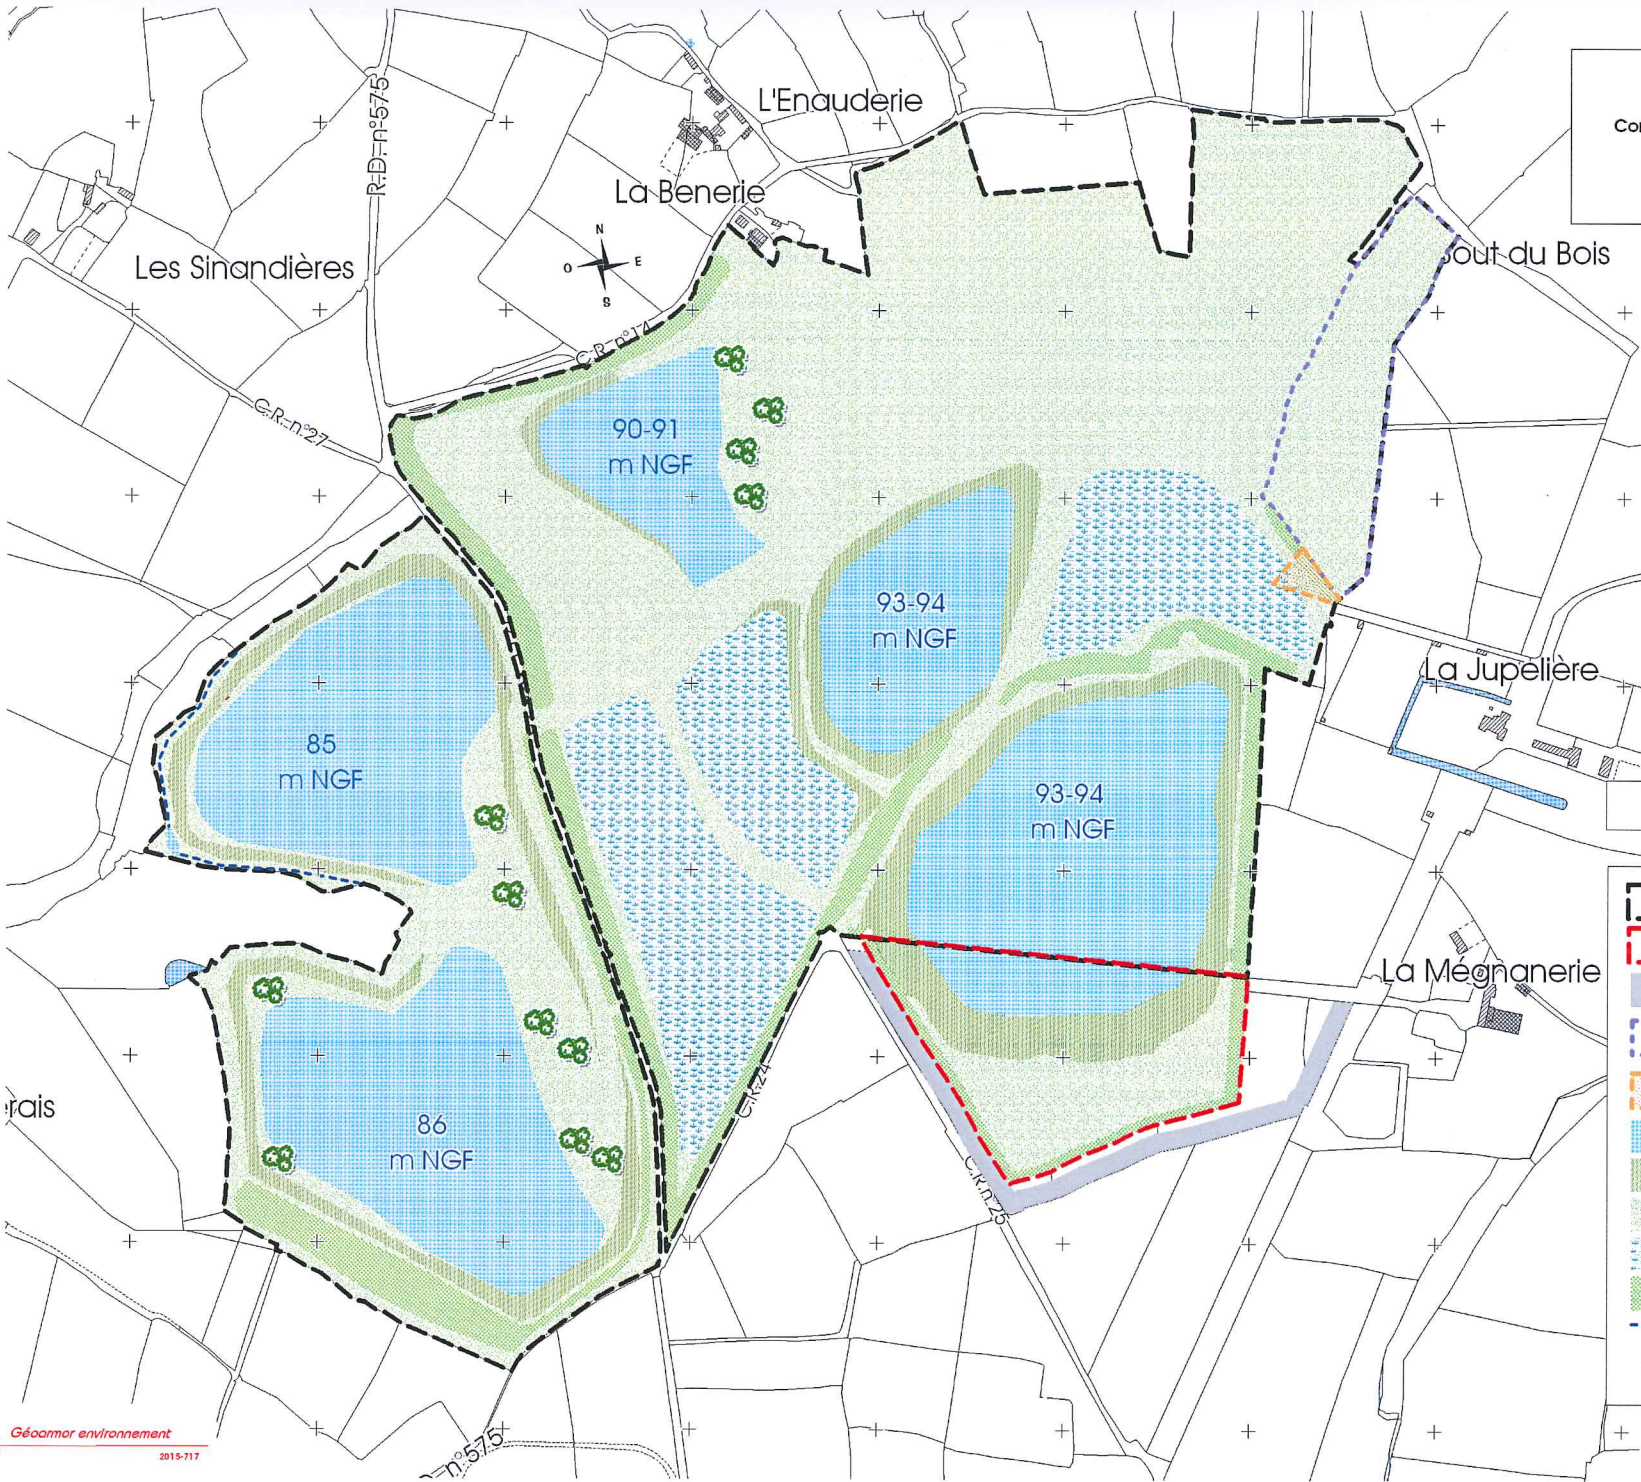

BAGLIONE S.A.S.
 Sablière de la Bretonnière
 Commune de Maisoncelles du Maine - 53

PLAN APRÈS REMISE EN ÉTAT
 au 1/5500

Edition-2016

- Limite du site
- Extension sollicitée
- Nouvelle route desservant le lieu-dit "La Mégnerie"
- Zone à renoncer
- Zone à régulariser
- Plan d'eau
- Front remis en état
- Zone enherbée
- Zone humide
- Merion végétalisé
- Fossé
- Bosquet