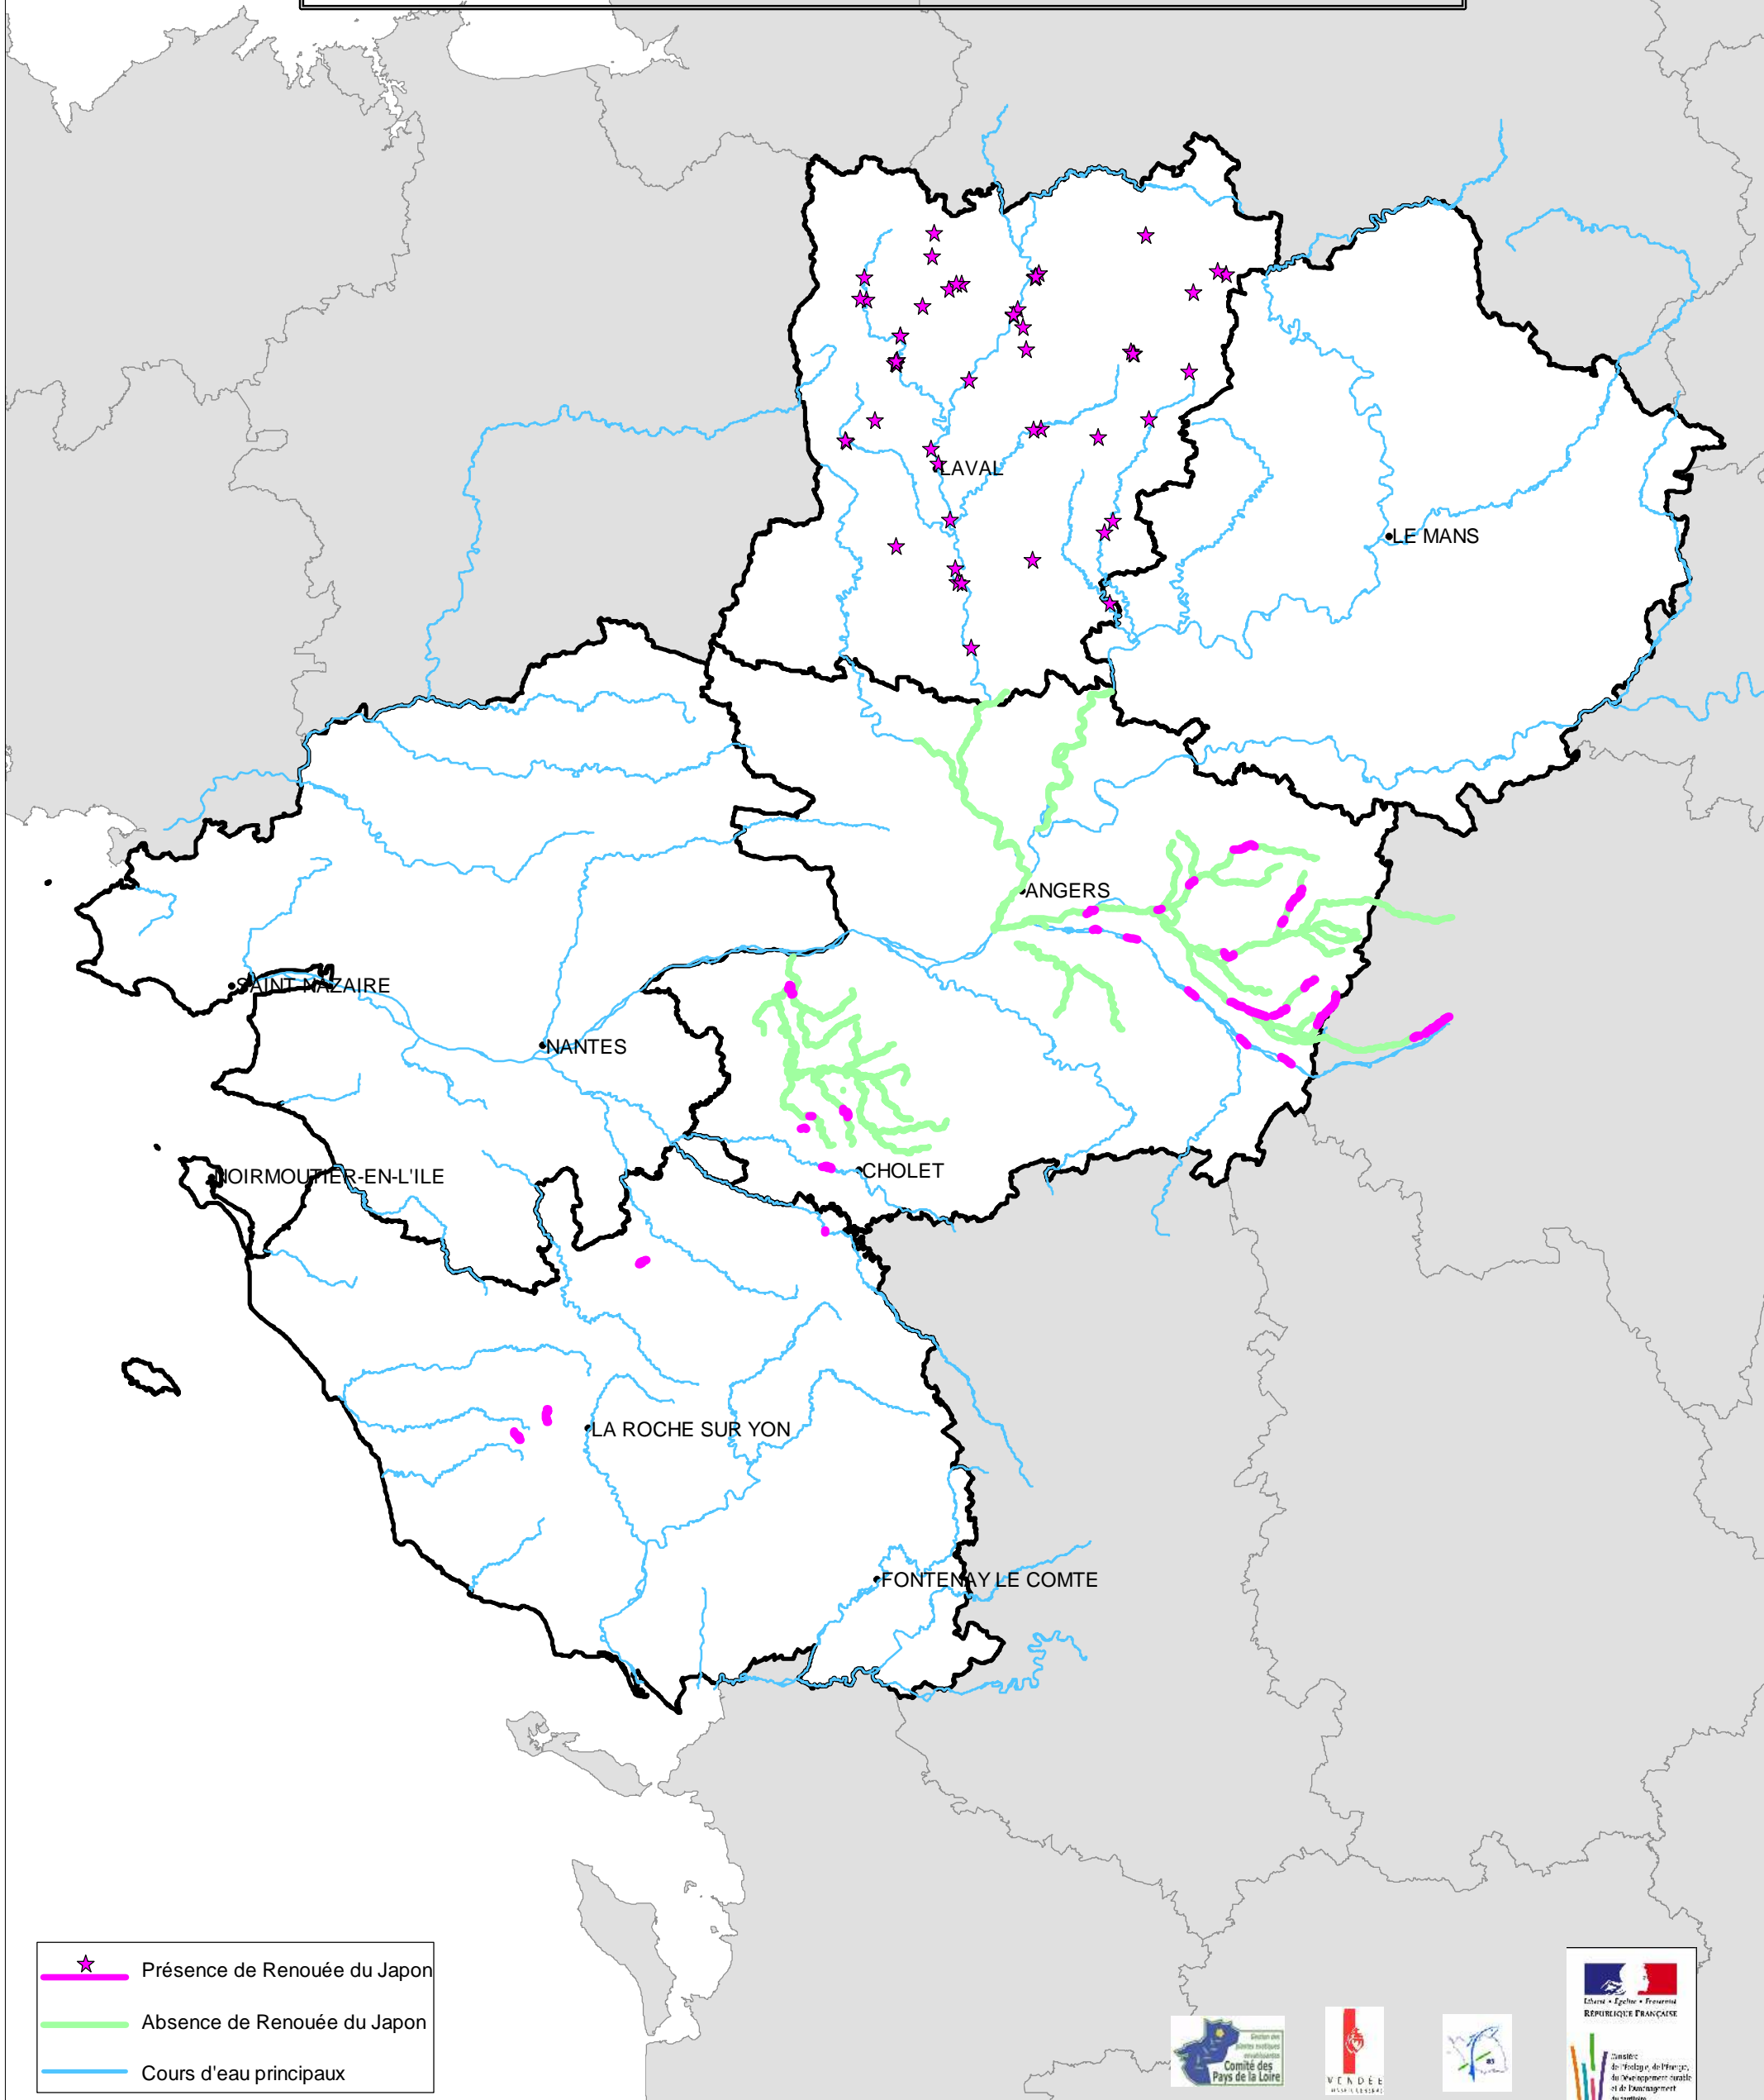

**Données de présence des plantes exotiques envahissantes en Pays de la Loire
(cours d'eau et zones humides)
Renouée du Japon**

- ★ Présence de Renouée du Japon
- Absence de Renouée du Japon
- Cours d'eau principaux