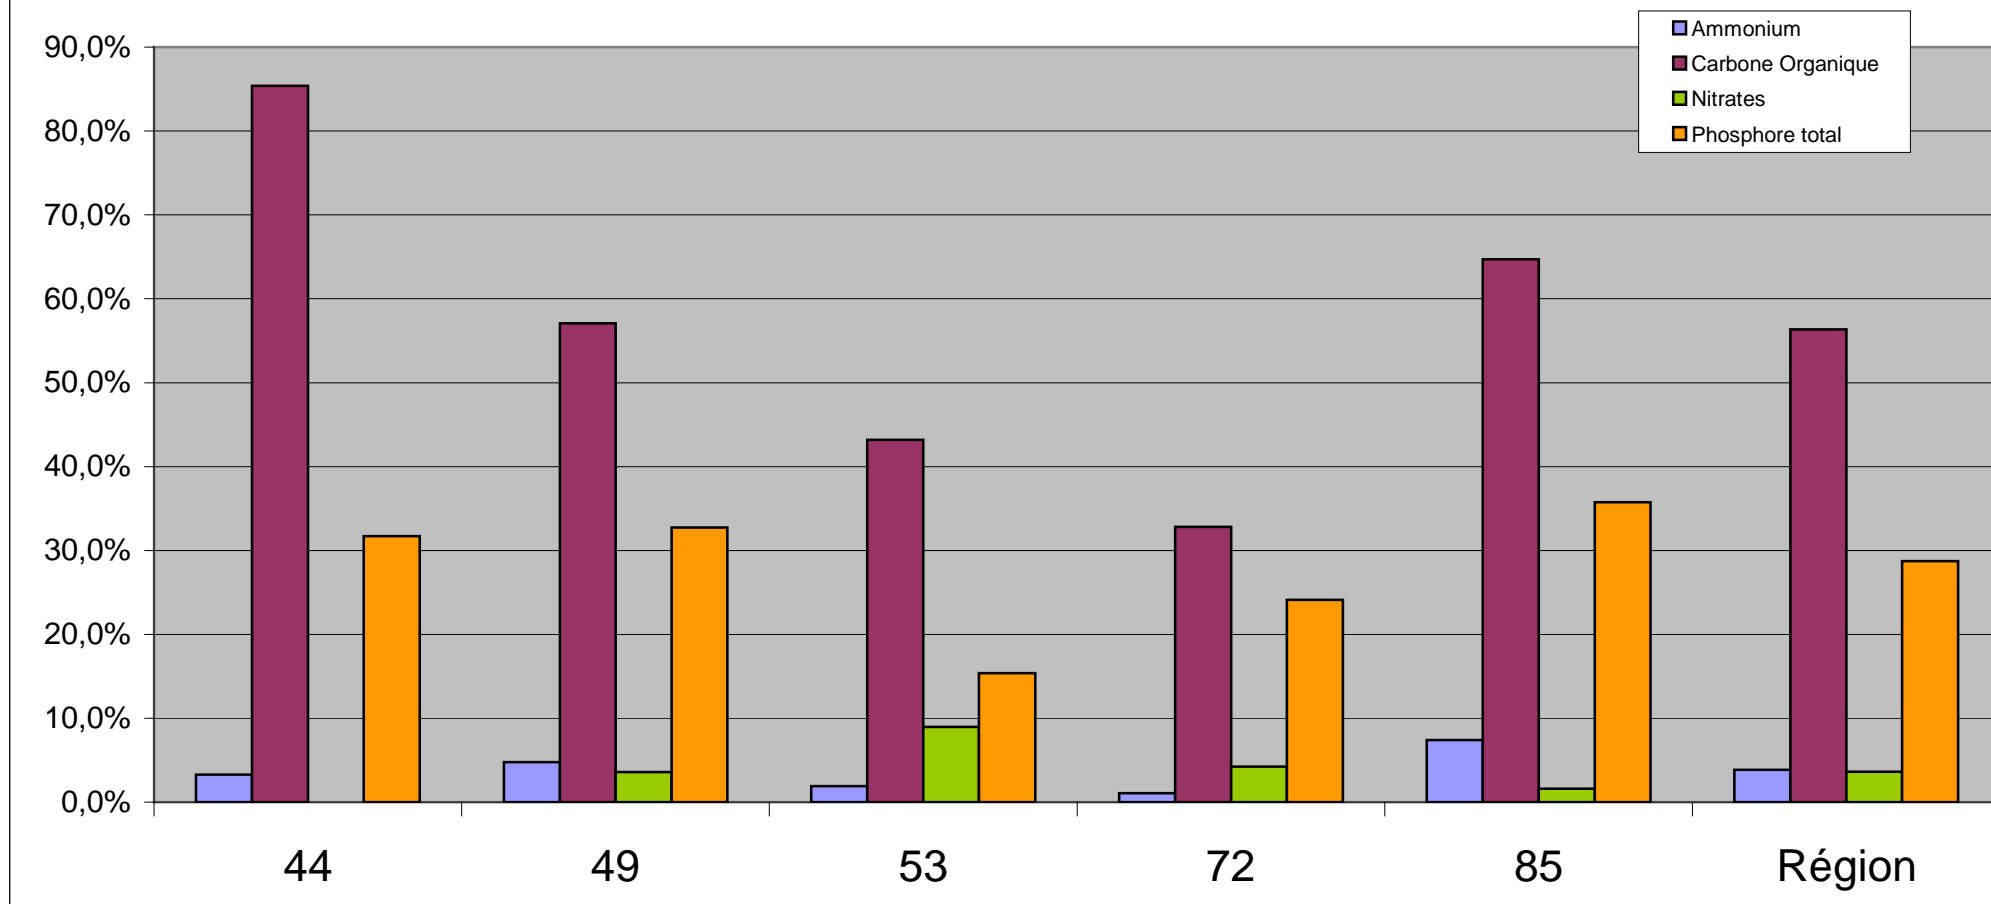

Pourcentages de prélèvements dépassant la limite maximale de la classe bon état pour chaque paramètre et par département - Année 2007

Qualité des cours d'eau des Pays de la Loire

DREAL Pays de la Loire - janvier 2011

Données Agence de l'Eau Loire-Bretagne, réseau de contrôle de surveillance (77 points de contrôle)