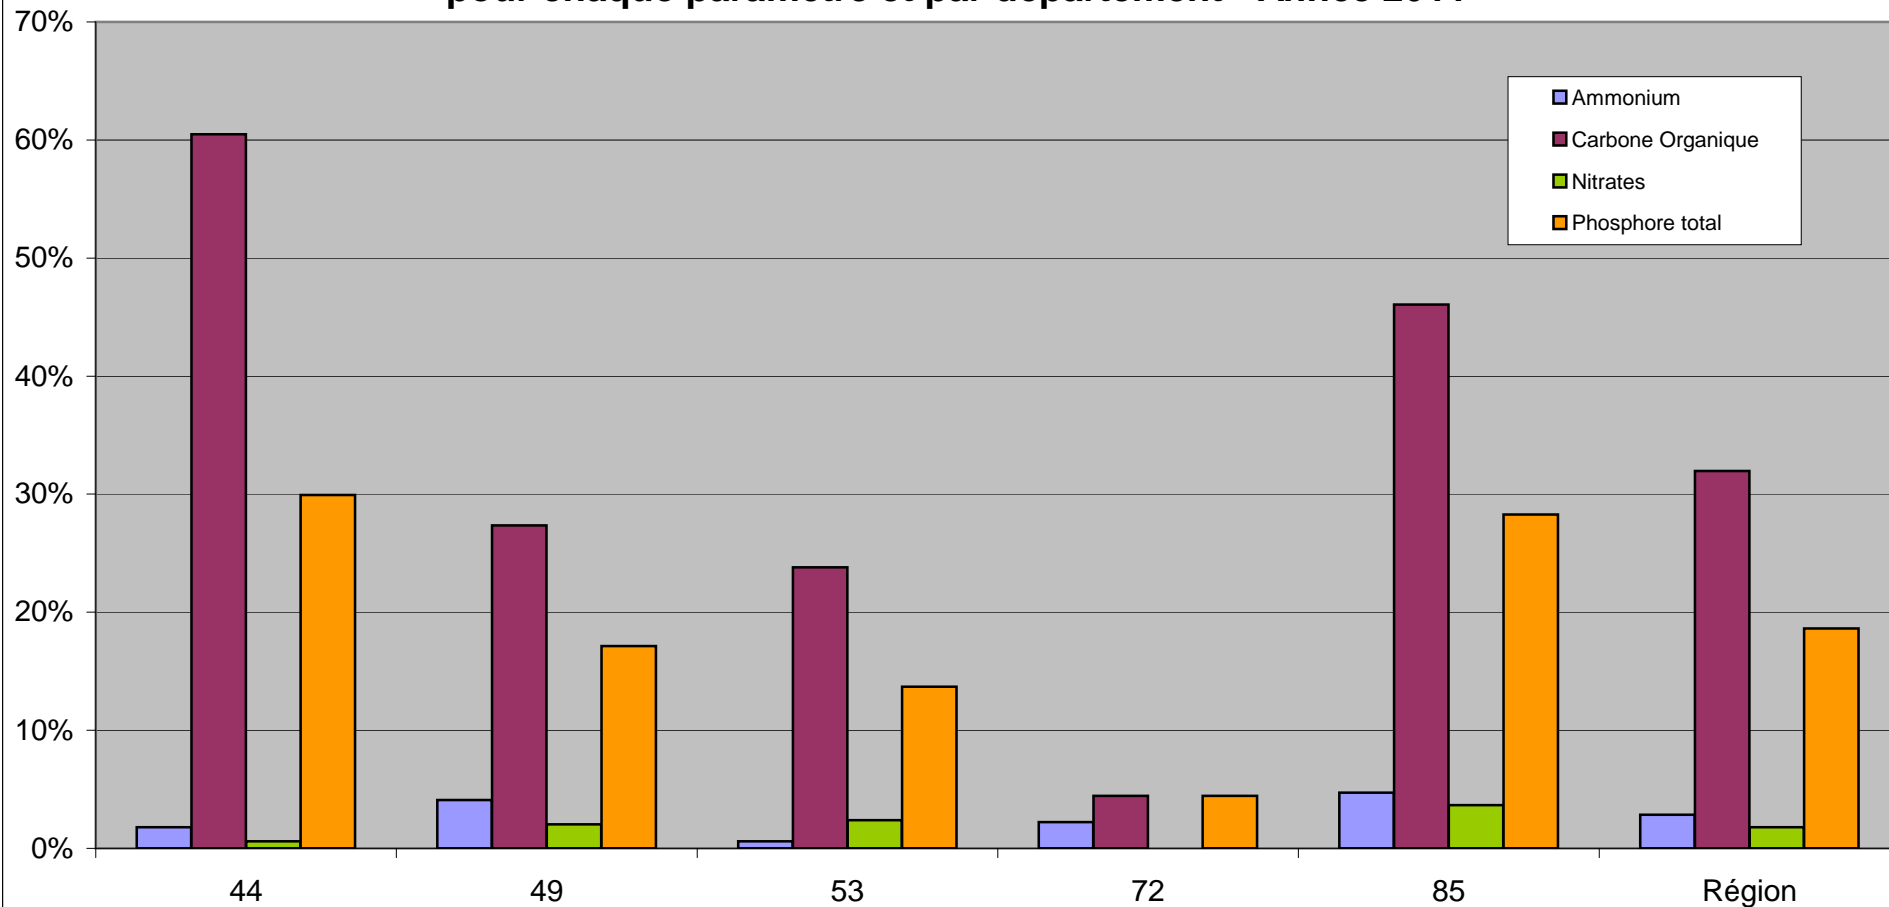

## Pourcentages de prélèvements dépassant la limite maximale de la classe bon état pour chaque paramètre et par département - Année 2011

Qualité des cours d'eau des Pays de la Loire

DREAL Pays de la Loire - avril 2012

Données Agence de l'eau Loire Bretagne, réseau de contrôle de surveillance (77 points de contrôle)