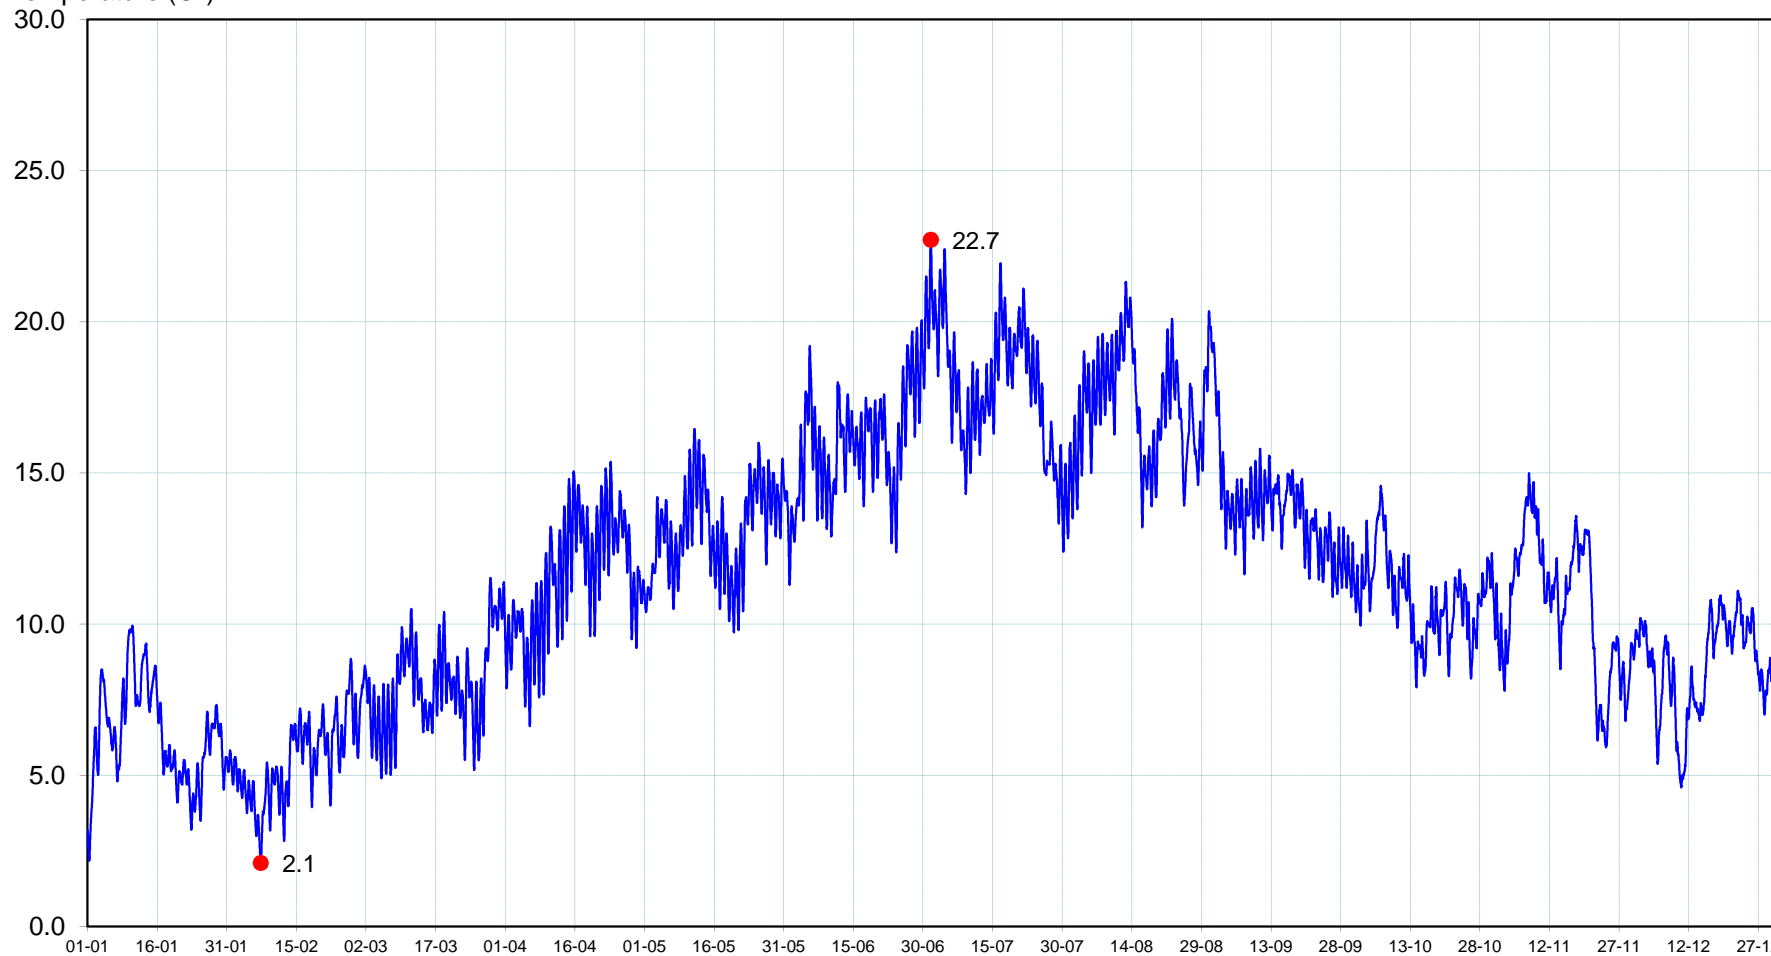

M0421510

Le Merdereau à ST PAUL LE G. (Chiantin)

2015

Température (C )

du 01/01/2015 00:10 ( 3.2 ) au 01/01/2016 00:00 ( 7.8 )

T°min le 07/02/2015 07:40 ( 2.1 )

T°max le 01/07/2015 17:10 ( 22.7 )