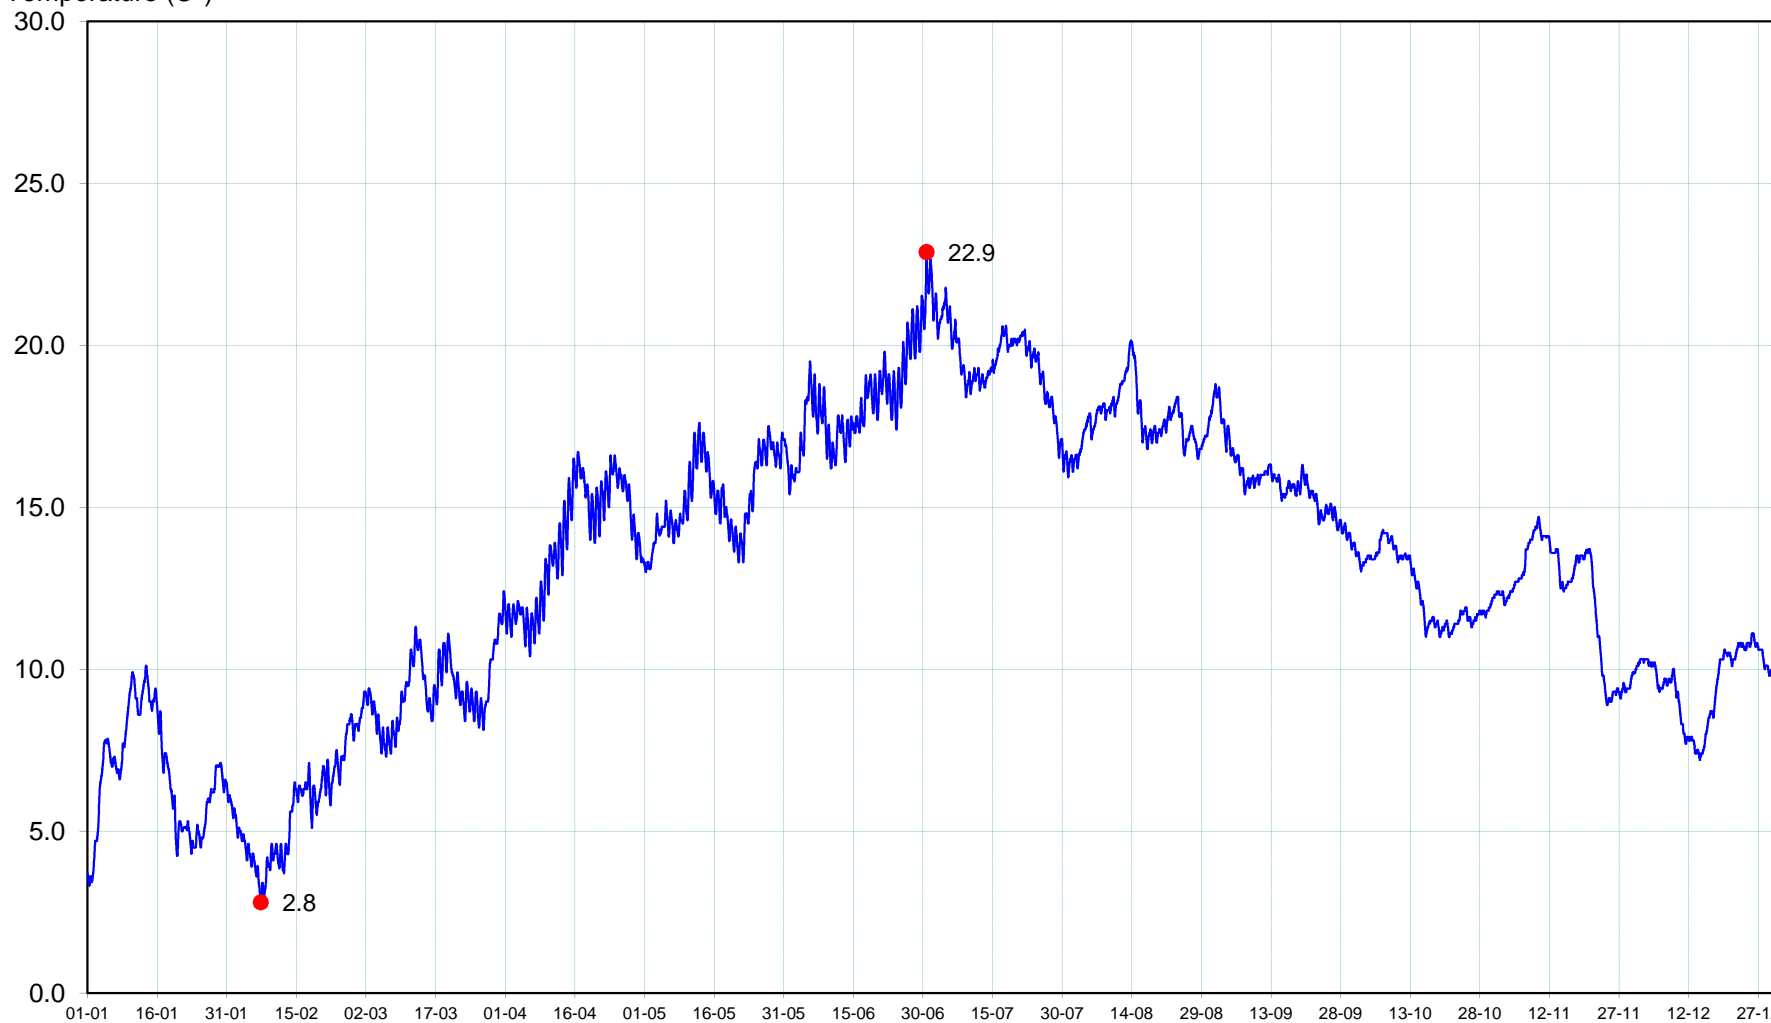

J7933010

Le Don à TREFFIEUX

2015

Température (C )

du 01/01/2015 00:10 ( 3.7 ) au 01/01/2016 00:00 ( 9.5 )

T°min le 07/02/2015 07:50 ( 2.8 )

T°max le 30/06/2015 19:00 ( 22.9 )