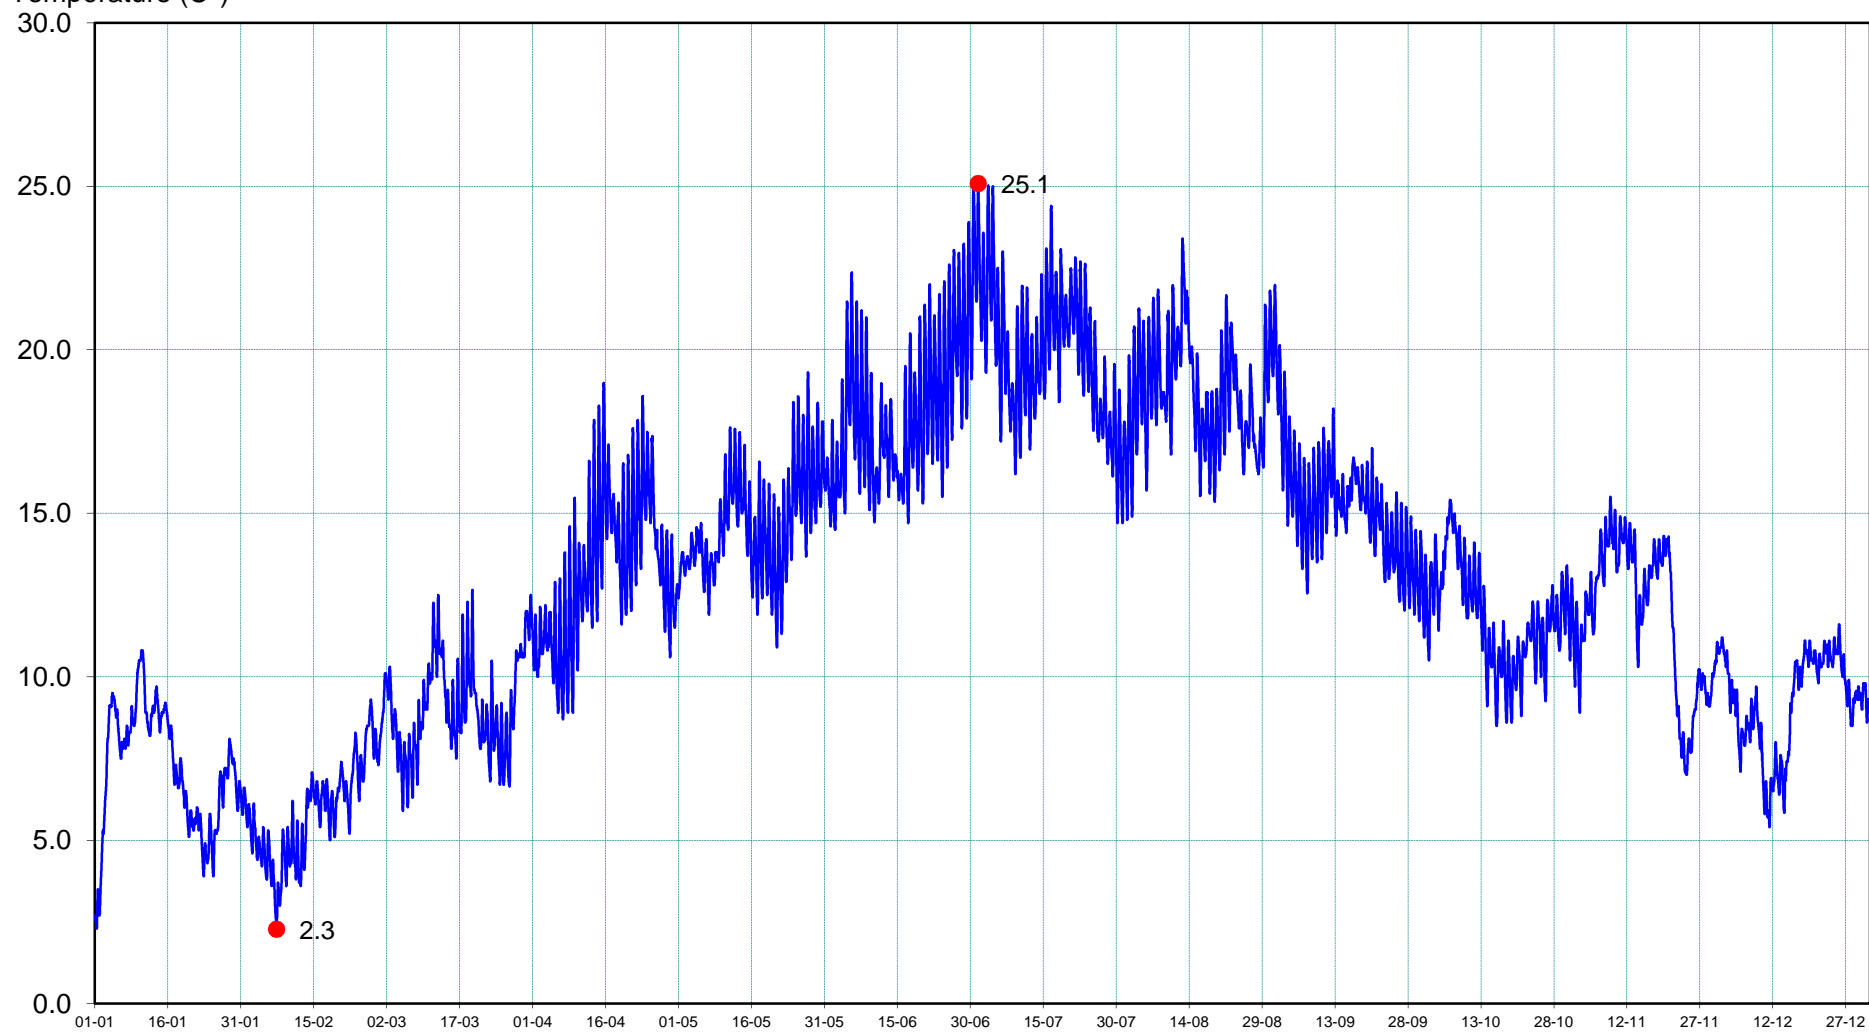

M6014010

Le Beuvron à ANDREZE (Tuvache)

2015

Température (C)

du 01/01/2015 00:10 (2.6) au 01/01/2016 00:00 (8.9)

T°min le 07/02/2015 08:50 (2.3)

T°max le 01/07/2015 14:30 (25.1)