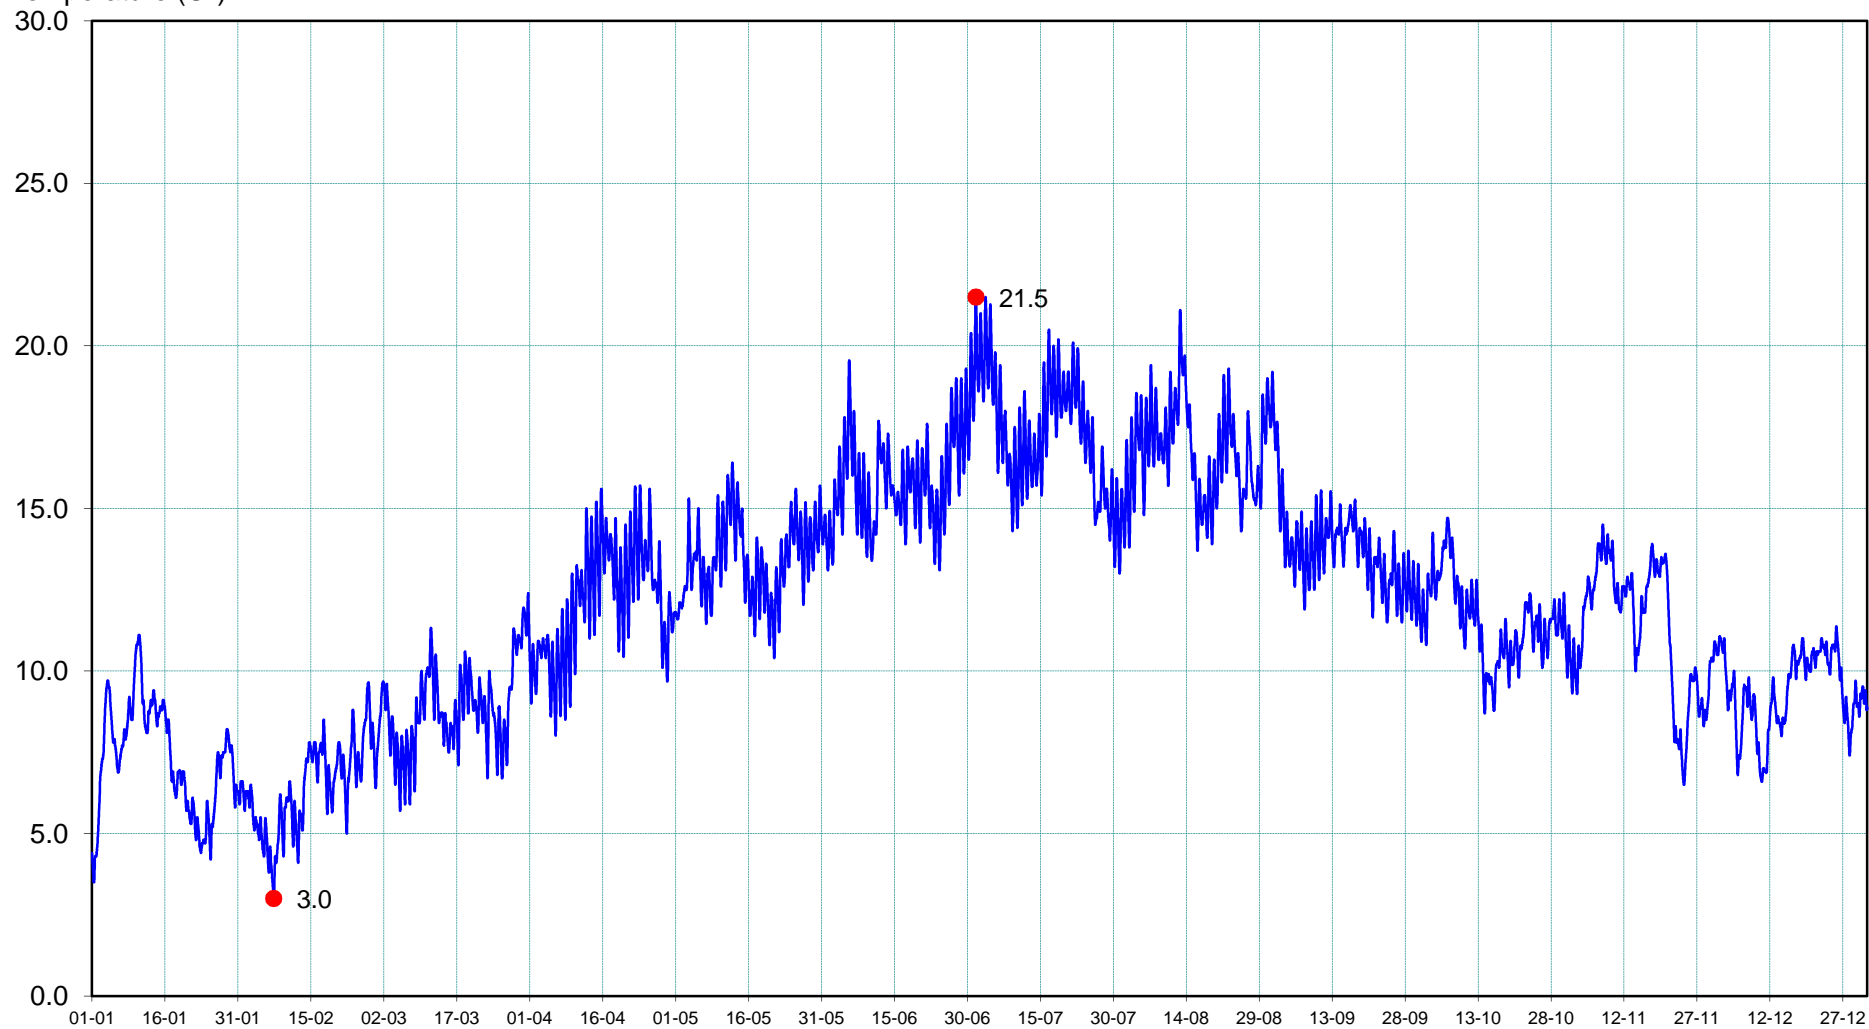

M1313010

La Veuve à ST PIERRE DU LOROUER

2015

Température (C)

du 01/01/2015 00:10 (4.4) au 01/01/2016 00:00 (8.9)

T°min le 07/02/2015 09:00 (3.0)

T°max le 01/07/2015 17:50 (21.5)