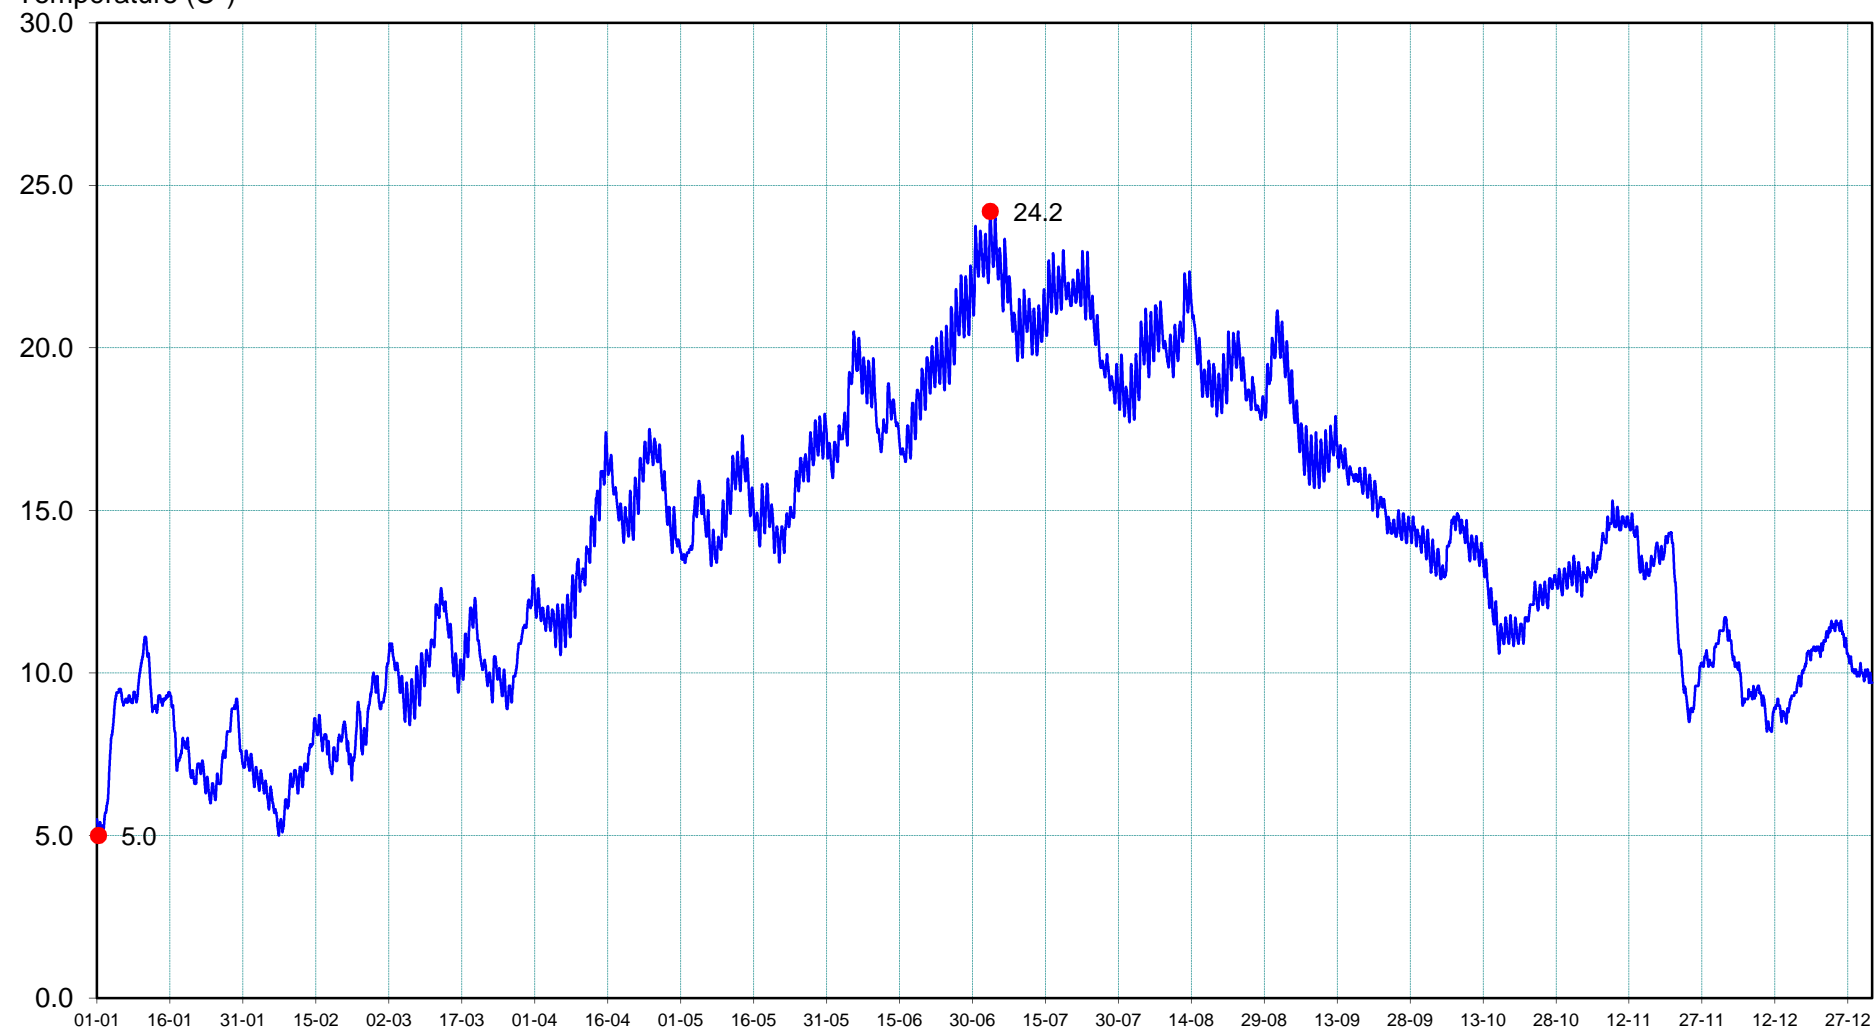

N3222210

La Smagne à STE PEXINE (Les Mottes)

2015

Température (C )

du 01/01/2015 00:10 ( 5.5 ) au 01/01/2016 00:00 ( 9.7 )

T°min le 01/01/2015 07:00 ( 5.0 )

T°max le 03/07/2015 16:30 ( 24.2 )