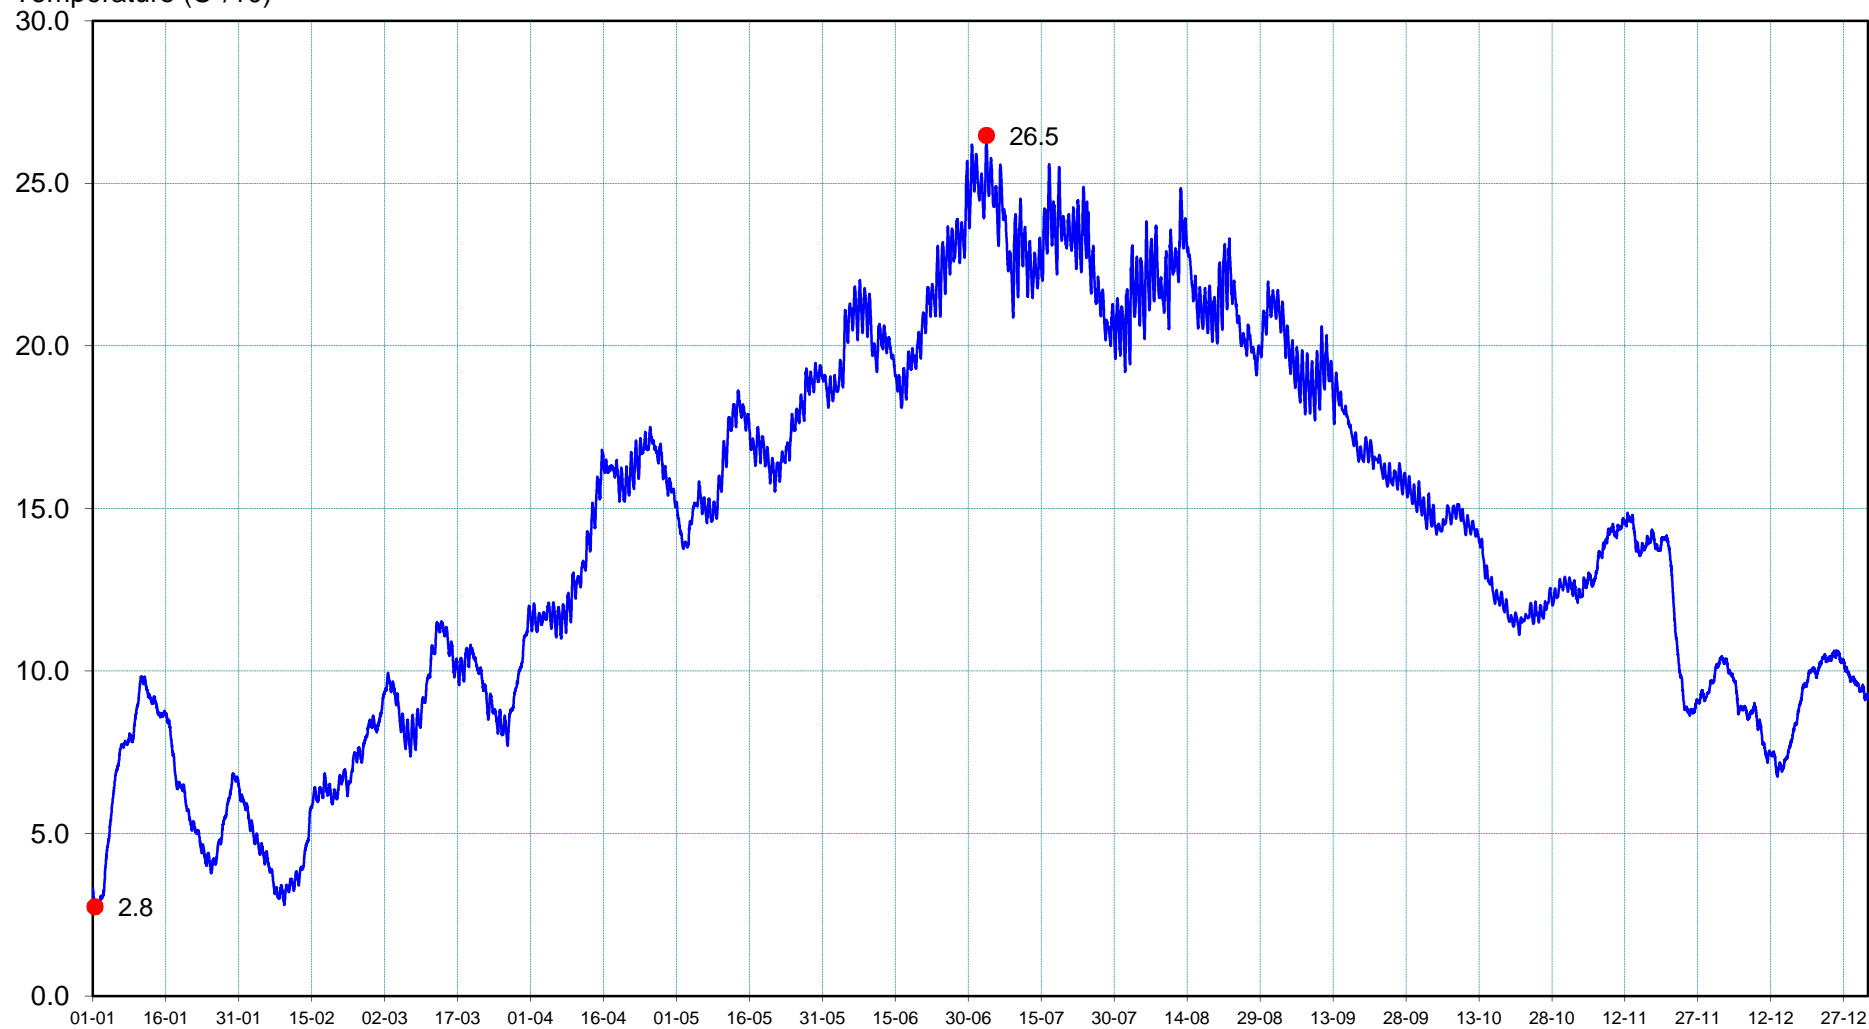

M7112410

La Sèvre Nantaise à TIFFAUGES

2015

Température (C /10)

du 01/01/2015 00:10 ( 3.3 ) au 01/01/2016 00:00 ( 9.2 )

T°min le 01/01/2015 10:50 ( 2.8 )

T°max le 03/07/2015 17:20 ( 26.5 )