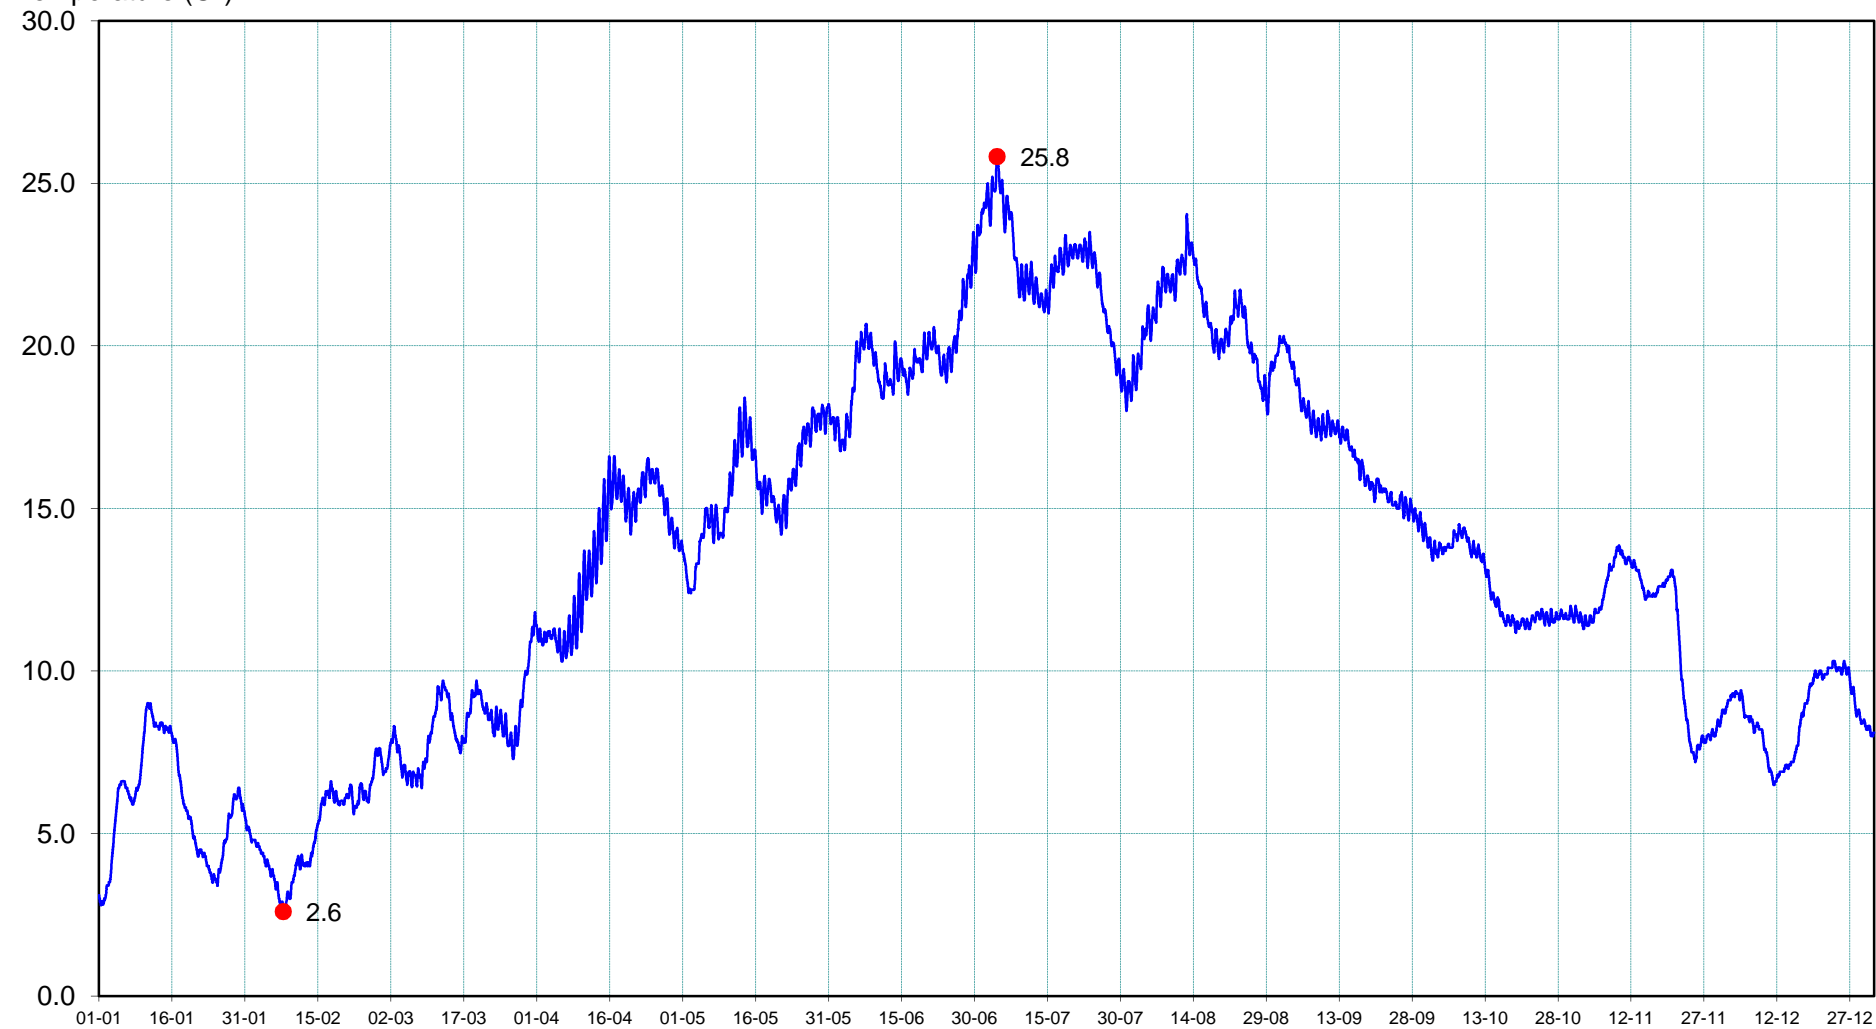

M0250620

La Sarthe à SOUILLE

2015

Température (C)

du 01/01/2015 00:10 (3.1) au 01/01/2016 00:00 (8.1)

T°min le 07/02/2015 21:20 (2.6)

T°max le 04/07/2015 16:10 (25.8)