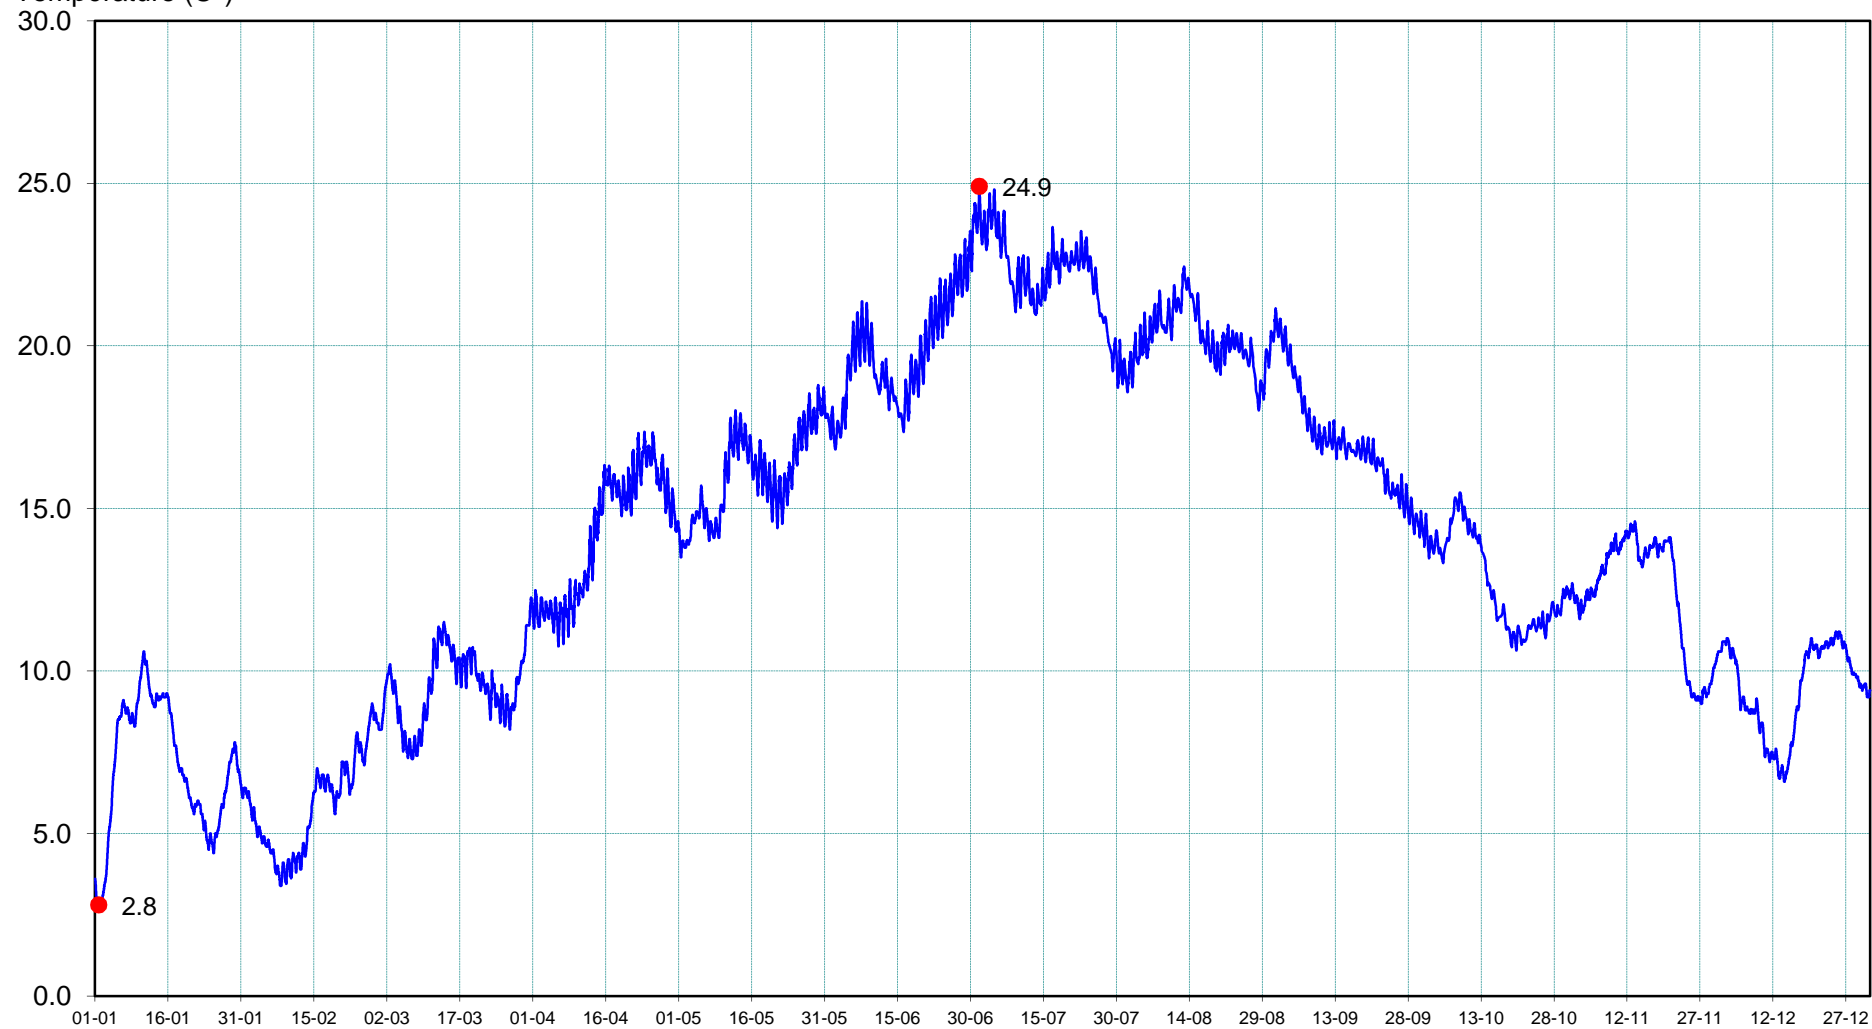

M7213020

La Moine à ST CRESPIN

2015

Température (C)

du 01/01/2015 00:10 (3.6) au 01/01/2016 00:00 (9.4)

T°min le 01/01/2015 18:10 (2.8)

T°max le 01/07/2015 19:35 (24.9)