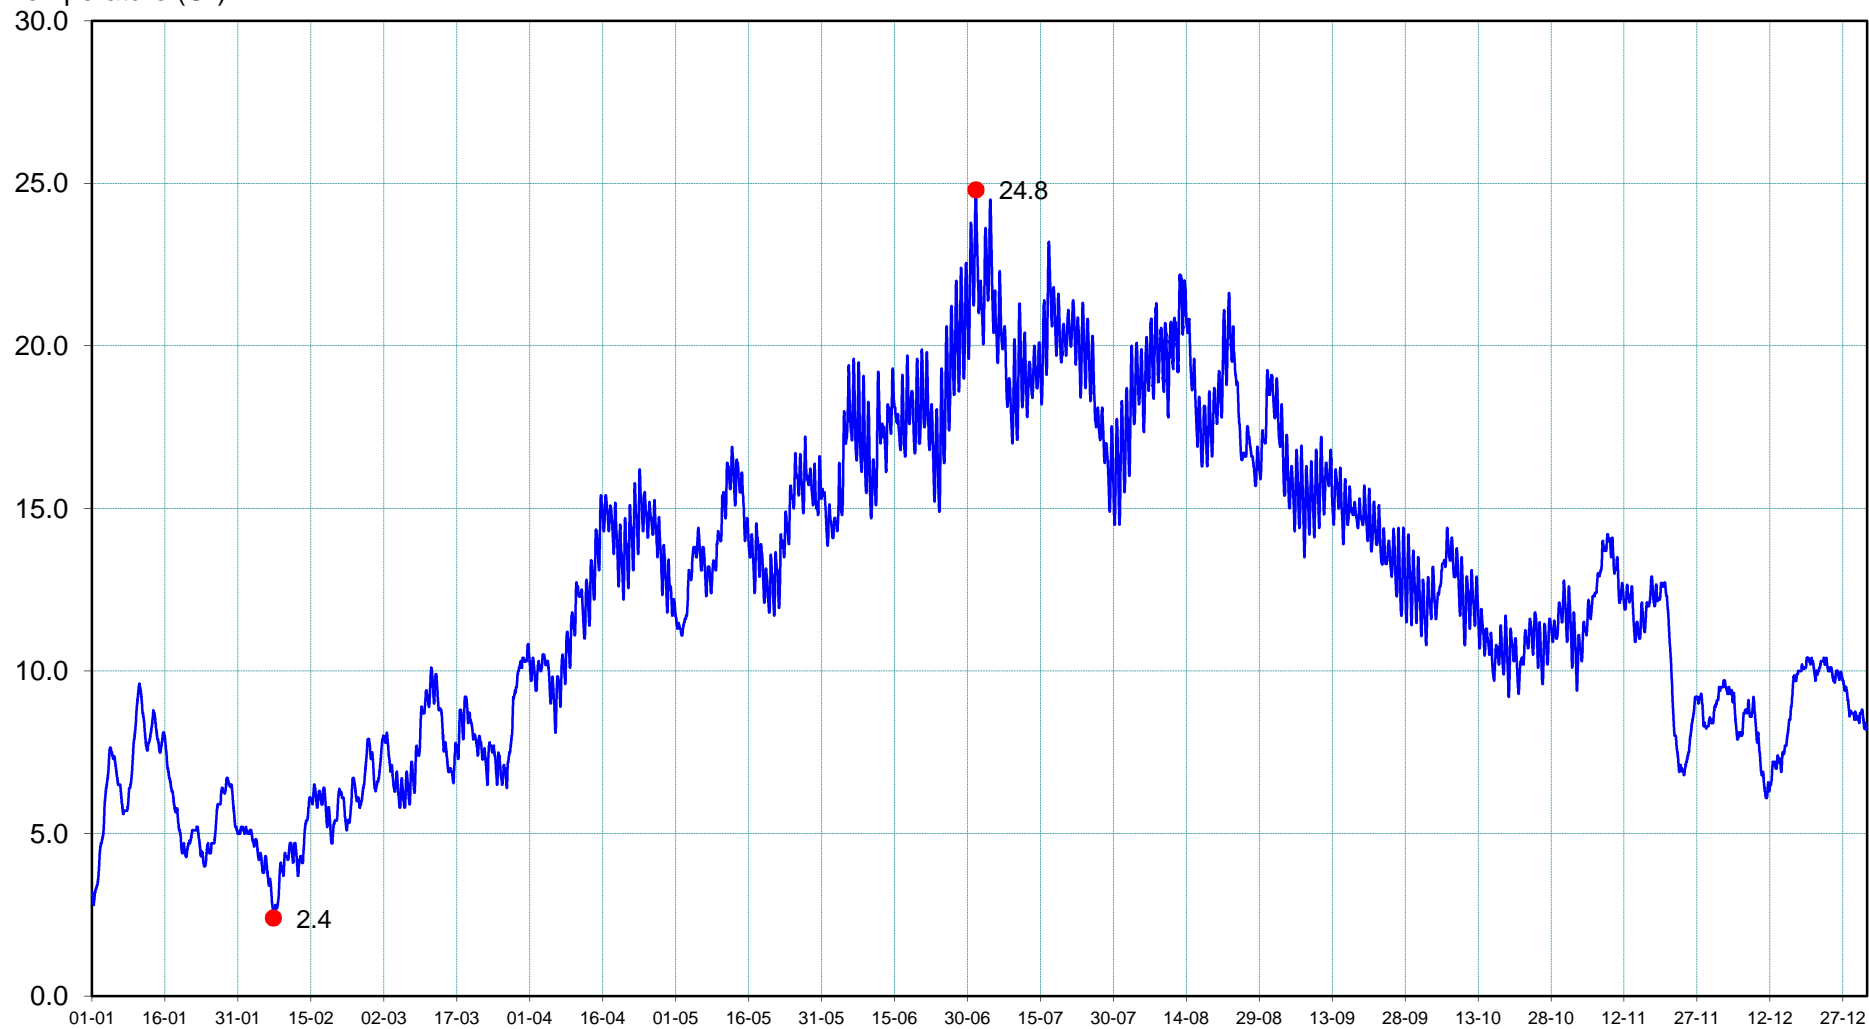

M3060910

La Mayenne à AMBRIERES (Cigné)

2015

Température (C )

du 01/01/2015 00:10 ( 3.2 ) au 01/01/2016 00:00 ( 8.2 )

T°min le 07/02/2015 07:00 ( 2.4 )

T°max le 01/07/2015 18:00 ( 24.8 )