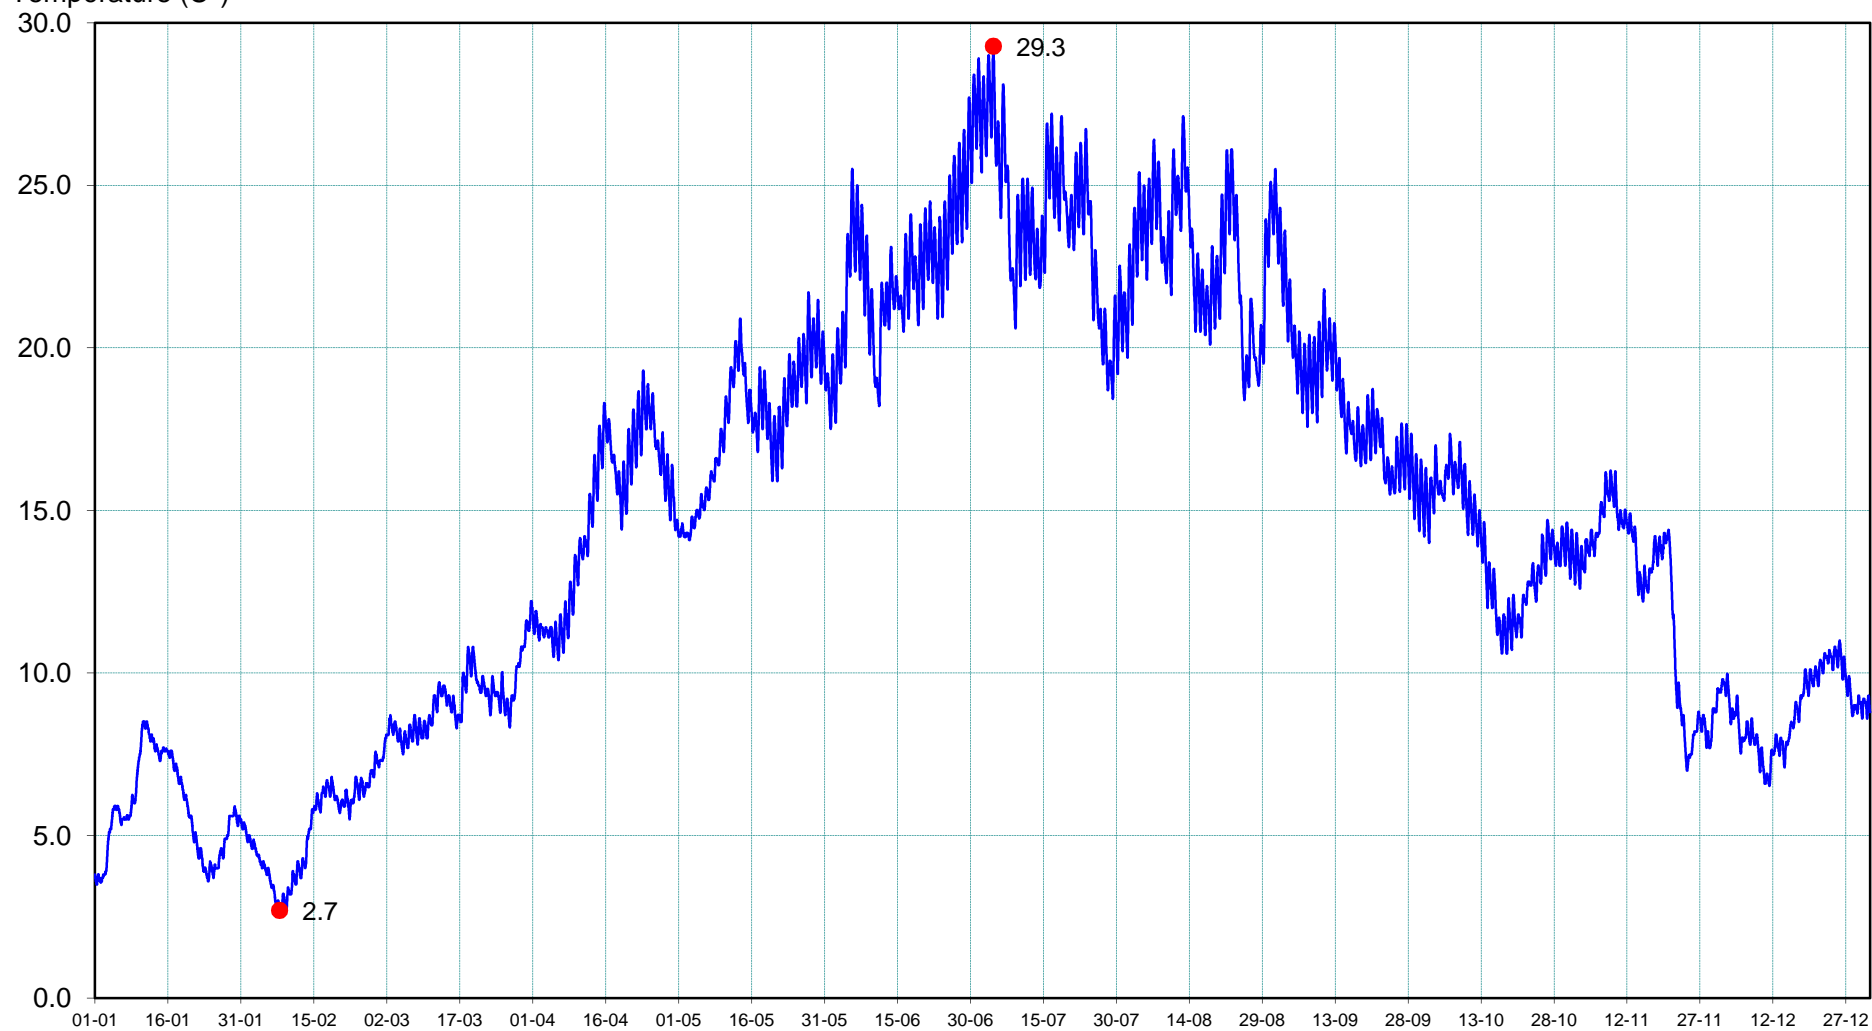

L8000020

La Loire à SAUMUR

2015

Température (C)

du 01/01/2015 00:10 (3.8) au 01/01/2016 00:00 (8.8)

T°min le 07/02/2015 22:40 (2.7)

T°max le 04/07/2015 17:20 (29.3)