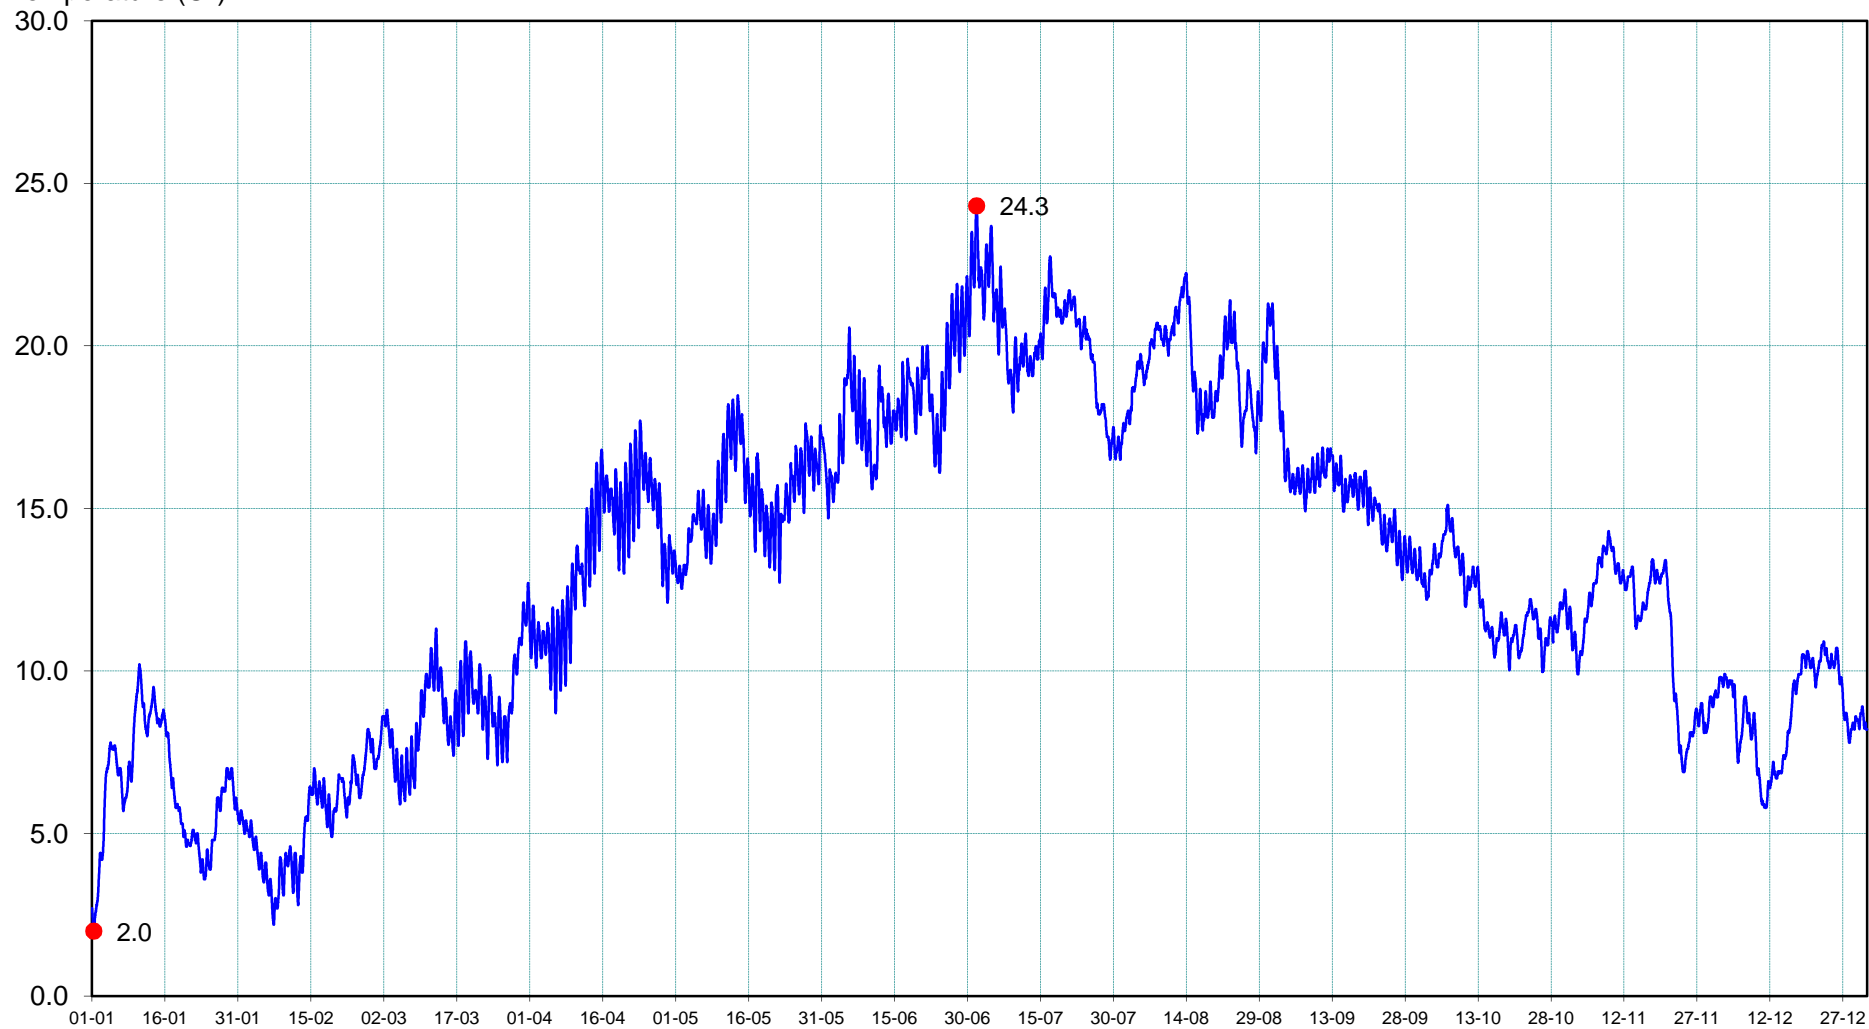

M3423010

La Jouanne à FORCE

2015

Température (C)

du 01/01/2015 00:10 (2.7) au 01/01/2016 00:00 (8.2)

T°min le 01/01/2015 08:10 (2.0)

T°max le 01/07/2015 21:20 (24.3)